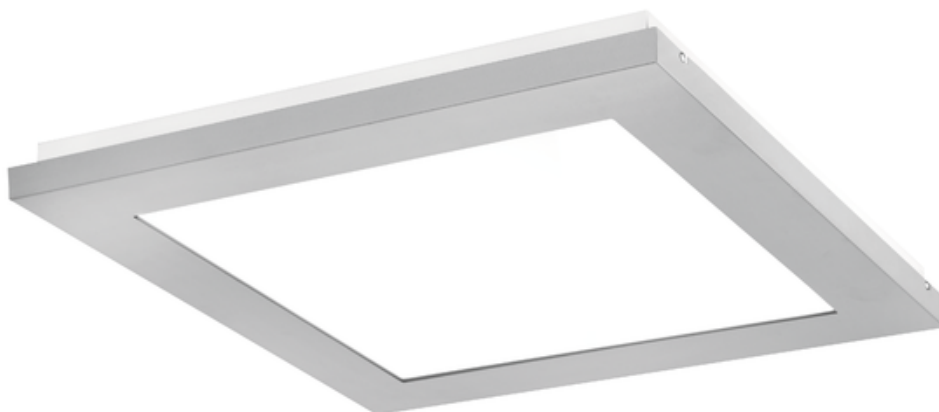

Oprawa Finestra Led Nf 1195x295 71w 6860lm 830 Opal Szary Std

Kod ElektriKo: 91169 Kod PXF: CU009.2211.830.A000 / PX0906485

UWAGA: Zdjęcie poglądowe dla całej rodziny produktów.

Dane techniczne:

- Strumień świetlny oprawy **6860 lm**
- Temperatura barwowa **3000K**
- Waga **6,20 kg**
- Moc oprawy **71 W**
- Stopień ochrony (IP) **IP20**
- Raster / przesłona **OPAL**
- LLMF - poziom strumienia początkowego po czasie 60 000h **87 %**
- Żywotność diod LED **>54000 h**
- Spadek strumienia świetlnego w czasie **L80**
- Strumień świetlny oprawy **6860 lm**
- Temperatura barwowa **3000K**
- Waga **6,20 kg**
- Moc oprawy **71 W**
- Stopień ochrony (IP) **IP20**
- Raster / przesłona **OPAL**
- LLMF - poziom strumienia początkowego po czasie 60 000h **87 %**

Energooszczędna oprawa dekoracyjna o nowoczesnym i eleganckim kształcie z zastosowanymi źródłami LED renomowanych producentów. poprzez uniwersalną formę i typ montażu znajduje zastosowanie w pomieszczeniach użyteczności publicznej, salach konferencyjnych, pomieszczeniach biurowych, komunikacjach, holach i klatkach schodowych. W oprawie stosowane są markowe zasilacze najwyższej klasy o wysokim współczynniku $\cos \phi > 0,95$. Oprawa znakomicie uzupełnia się z pozostałymi oprawami serii .

Wykonanie: Obudowa stalowa malowana elektrostatycznie (w standardzie kolor szary), klosz mikropryzmatyczny (MPRM), klosz OPAL.

Montaż: Nastropowy, zwieszany, naścienny.

Akcesoria: Zawieszania zwykłe i elektryczne.