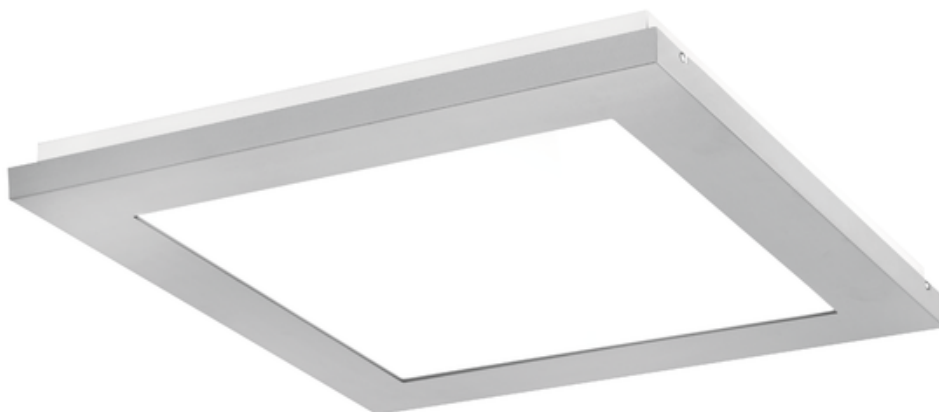

Oprawa Finestra Led Nf 407x407 32w 3400lm 830 Mprm Szary Std

Kod ElektriKo: 91171 Kod PXF: CU004.2222.830.A000 / PX0906515

UWAGA: Zdjęcie poglądowe dla całej rodziny produktów.

Dane techniczne:

- Strumień świetlny oprawy **3400 lm**
- Temperatura barwowa **3000K**
- Waga **2,90 kg**
- Moc oprawy **32 W**
- Stopień ochrony (IP) **IP20**
- Raster / przesłona **MPRM**
- LLMF - poziom strumienia początkowego po czasie 60 000h **89 %**
- Żywotność diod LED **>56000 h**
- Spadek strumienia świetlnego w czasie **L90**
- Strumień świetlny oprawy **3400 lm**
- Temperatura barwowa **3000K**
- Waga **2,90 kg**
- Moc oprawy **32 W**
- Stopień ochrony (IP) **IP20**
- Raster / przesłona **MPRM**
- LLMF - poziom strumienia początkowego po czasie 60 000h **89 %**

Energooszczędna oprawa dekoracyjna o nowoczesnym i eleganckim kształcie z zastosowanymi źródłami LED renomowanych producentów. poprzez uniwersalną formę i typ montażu znajduje zastosowanie w pomieszczeniach użyteczności publicznej, salach konferencyjnych, pomieszczeniach biurowych, komunikacjach, holach i klatkach schodowych. W oprawie stosowane są markowe zasilacze najwyższej klasy o wysokim współczynniku $\cos \phi > 0,95$. Oprawa znakomicie uzupełnia się z pozostałymi oprawami serii .

Wykonanie: Obudowa stalowa malowana elektrostatycznie (w standardzie kolor szary), klosz mikropryzmatyczny (MPRM), klosz OPAL.

Montaż: Nastropowy, zwieszany, naścienny.

Akcesoria: Zawieszania zwykłe i elektryczne.