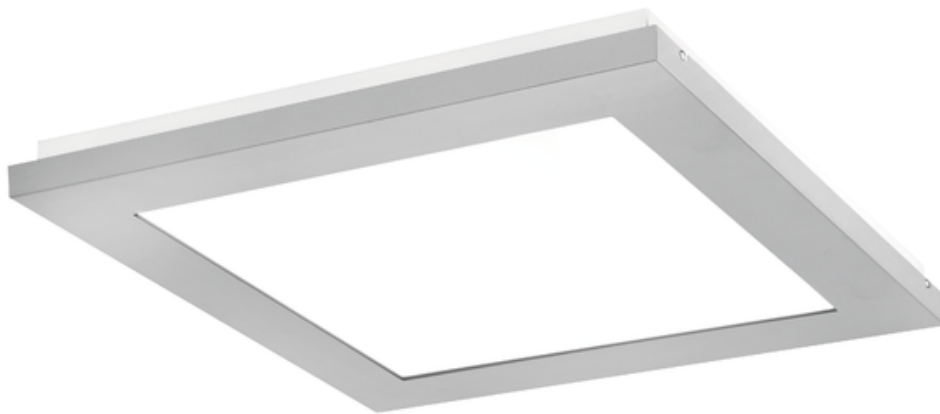

Oprawa Finestra Led Nf 407x407 32w 3460lm 840 Mprm Szary Std

Kod ElektriKo: 91172 Kod PXF: CU004.2222.840.A000 / PX0906522

UWAGA: Zdjęcie poglądowe dla całej rodziny produktów.

Dane techniczne:

- Strumień świetlny oprawy **3460 lm**
- Temperatura barwowa **4000K**
- Waga **2,90 kg**
- Moc oprawy **32 W**
- Stopień ochrony (IP) **IP20**
- Raster / przesłona **MPRM**
- LLMF - poziom strumienia początkowego po czasie 60 000h **89 %**
- Żywotność diod LED **>56000 h**
- Spadek strumienia świetlnego w czasie **L90**
- Strumień świetlny oprawy **3460 lm**
- Temperatura barwowa **4000K**
- Waga **2,90 kg**
- Moc oprawy **32 W**
- Stopień ochrony (IP) **IP20**
- Raster / przesłona **MPRM**
- LLMF - poziom strumienia początkowego po czasie 60 000h **89 %**

Energooszczędna oprawa dekoracyjna o nowoczesnym i eleganckim kształcie z zastosowanymi źródłami LED renomowanych producentów. poprzez uniwersalną formę i typ montażu znajduje zastosowanie w pomieszczeniach użyteczności publicznej, salach konferencyjnych, pomieszczeniach biurowych, komunikacjach, holach i klatkach schodowych. W oprawie stosowane są markowe zasilacze najwyższej klasy o wysokim współczynniku $\cos \phi > 0,95$. Oprawa znakomicie uzupełnia się z pozostałymi oprawami serii .

Wykonanie: Obudowa stalowa malowana elektrostatycznie (w standardzie kolor szary), klosz mikropryzmatyczny (MPRM), klosz OPAL.

Montaż: Nastropowy, zwieszany, naścienny.

Akcesoria: Zawieszania zwykłe i elektryczne.