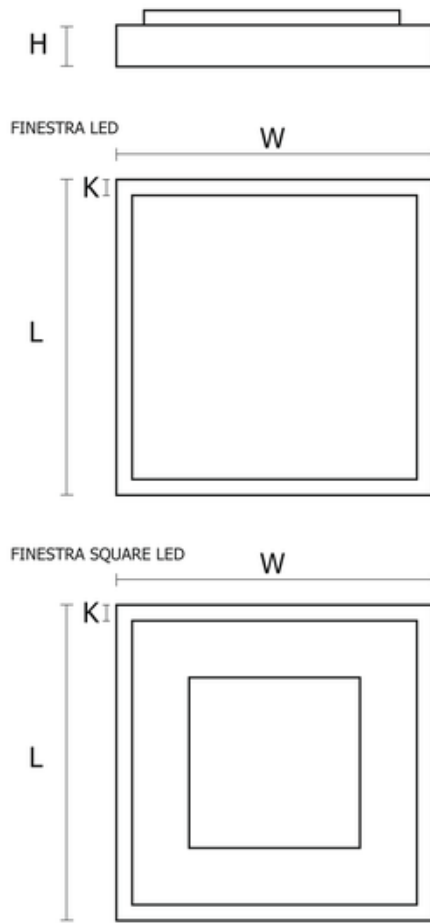

# Oprawa Finestra Led Nf 595x295 38w 4020lm 830 Mprm Szary Std

Kod ElektriKo: 91173 Kod PXF: CU005.2222.830.A000 / PX0906529

**UWAGA:** Zdjęcie poglądowe dla całej rodziny produktów.

**Wykonanie:** Obudowa stalowa malowana elektrostatycznie (w standardzie kolor szary), klosz mikropryzmatyczny (MPRM), klosz OPAL.

**Montaż:** Nastropowy, zwieszany, naścienny.

**Akcesoria:** Zawieszania zwykłe i elektryczne.

**Kategoria oprawy:** plafoniera

**Zasilanie:** 230V

	<b>L</b>	<b>W</b>	<b>H</b>	
PX0906263	307	307	68	44
PX0906268	307	307	68	44
PX0906283	407	407	65	54
PX0906288	407	407	65	54
PX0906815	307	307	65	25
PX0906822	307	307	65	25
PX0906801	307	307	65	25
PX0906808	307	307	65	25
PX0906415	407	407	65	25
PX0906422	407	407	65	25
PX0906429	295	595	65	25
PX0906436	295	595	65	25
PX0906443	595	595	65	25

L - Długość

W - Szerokość

H - Wysokość / głębokość

- Wymiar dodatkowy

**UWAGA:** Zdjęcie poglądowe dla całej rodziny produktów.

**UWAGA:** Zdjęcie poglądowe dla całej rodziny produktów.

**UWAGA:** Zdjęcie poglądowe dla całej rodziny produktów.