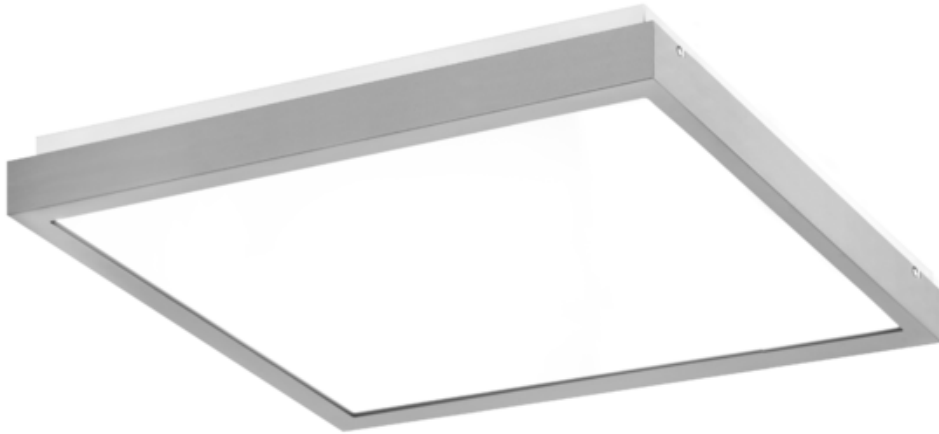

PX0906450	595	595	65	25
PX0906457	595	595	65	25
PX0906464	595	595	65	25
PX0906471	295	1195	65	25
PX0906478	295	1195	65	25
PX0906485	295	1195	65	25
PX0906492	295	1195	65	25
PX0906515	407	407	65	25
PX0906522	407	407	65	25
PX0906529	295	595	65	25
PX0906536	295	595	65	25
PX0906543	595	595	65	25
PX0906550	595	595	65	25
PX0906557	595	595	65	25
PX0906564	595	595	65	25
PX0906571	295	1195	65	25
PX0906578	295	1195	65	25
PX0906585	295	1195	65	25
PX0906592	295	1195	65	25
PX0906401	407	407	45	25
PX0906408	407	407	45	25
PX0906339	307	307	62	44
PX0906346	307	307	62	44
PX0906353	407	407	62	54
PX0906360	407	407	62	54
PX0906843	307	307	65	25
PX0906850	307	307	65	25
PX0906829	307	307	65	25
PX0906836	307	307	65	25
PX0906601	407	407	65	25
PX0906608	407	407	65	25
PX0906615	295	595	65	25
PX0906622	295	595	65	25
PX0906629	595	595	65	25
PX0906636	595	595	65	25
PX0906643	595	595	65	25
PX0906650	595	595	65	25
PX0906657	295	1195	65	25
PX0906664	295	1195	65	25
PX0906671	295	1195	65	25
PX0906678	295	1195	65	25
PX0906685	407	407	65	25
PX0906692	407	407	65	25
PX0906699	295	595	65	25
PX0906706	295	595	65	25
PX0906713	595	595	65	25
PX0906720	595	595	65	25
PX0906727	595	595	65	25
PX0906734	595	595	65	25
PX0906741	295	1195	65	25
PX0906748	295	1195	65	25
PX0906755	295	1195	65	25
PX0906762	295	1195	65	25

L - Długość

W - Szerokość

H - Wysokość / głębokość

- Wymiar dodatkowy

UWAGA: Zdjęcie poglądowe dla całej rodziny produktów.