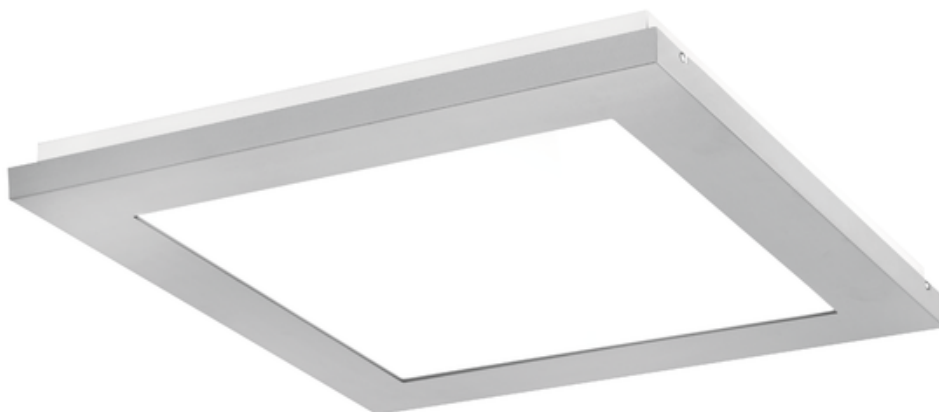

# Oprawa Finestra Led Nf 595x295 38w 4020lm 830 Mprm Szary Std

Kod ElektriKo: 91173 Kod PXF: CU005.2222.830.A000 / PX0906529

**UWAGA:** Zdjęcie poglądowe dla całej rodziny produktów.

## Dane techniczne:

- Strumień świetlny oprawy **4020 lm**
- Temperatura barwowa **3000K**
- Waga **3,20 kg**
- Moc oprawy **38 W**
- Stopień ochrony (IP) **IP20**
- Raster / przesłona **MPRM**
- LLMF - poziom strumienia początkowego po czasie 60 000h **89 %**
- Żywotność diod LED **>56000 h**
- Spadek strumienia świetlnego w czasie **L90**
- Strumień świetlny oprawy **4020 lm**
- Temperatura barwowa **3000K**
- Waga **3,20 kg**
- Moc oprawy **38 W**
- Stopień ochrony (IP) **IP20**
- Raster / przesłona **MPRM**
- LLMF - poziom strumienia początkowego po czasie 60 000h **89 %**

Energooszczędna oprawa dekoracyjna o nowoczesnym i eleganckim kształcie z zastosowanymi źródłami LED renomowanych producentów. poprzez uniwersalną formę i typ montażu znajduje zastosowanie w pomieszczeniach użyteczności publicznej, salach konferencyjnych, pomieszczeniach biurowych, komunikacjach, holach i klatkach schodowych. W oprawie stosowane są markowe zasilacze najwyższej klasy o wysokim współczynniku  $\cos \phi > 0,95$ . Oprawa znakomicie uzupełnia się z pozostałymi oprawami serii .

**Wykonanie:** Obudowa stalowa malowana elektrostatycznie (w standardzie kolor szary), klosz mikropryzmatyczny (MPRM), klosz OPAL.

**Montaż:** Nastropowy, zwieszany, naścienny.

**Akcesoria:** Zawieszania zwykłe i elektryczne.