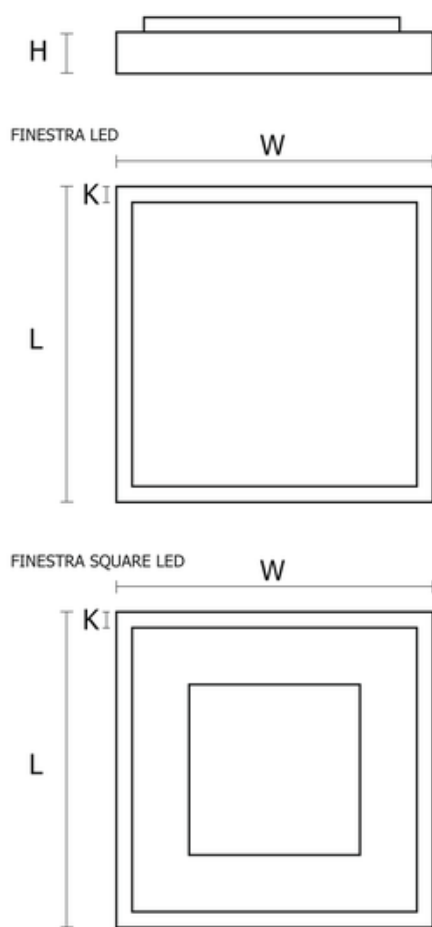

Oprawa Finestra Led Nf 595x295 38w 4100lm 840 Mprm Szary Std

Kod ElektriKo: 91174 Kod PXF: CU005.2222.840.A000 / PX0906536

UWAGA: Zdjęcie poglądowe dla całej rodziny produktów.

Dane techniczne:

- Strumień świetlny oprawy **4100 lm**
- Temperatura barwowa **4000K**
- Waga **3,20 kg**
- Moc oprawy **38 W**
- Stopień ochrony (IP) **IP20**
- Raster / przesłona **MPRM**
- LLMF - poziom strumienia początkowego po czasie 60 000h **89 %**
- Żywotność diod LED **>56000 h**
- Spadek strumienia świetlnego w czasie **L90**
- Strumień świetlny oprawy **4100 lm**
- Temperatura barwowa **4000K**
- Waga **3,20 kg**
- Moc oprawy **38 W**
- Stopień ochrony (IP) **IP20**
- Raster / przesłona **MPRM**
- LLMF - poziom strumienia początkowego po czasie 60 000h **89 %**

Wykonanie: Obudowa stalowa malowana elektrostatycznie (w standardzie kolor szary), klosz mikropryzmatyczny (MPRM), klosz OPAL.

Montaż: Nastropowy, zwieszany, naścienny.

Akcesoria: Zawieszania zwykłe i elektryczne.

Kategoria oprawy: plafoniera

Zasilanie: 230V

	L	W	H	
PX0906263	307	307	68	44
PX0906268	307	307	68	44
PX0906283	407	407	65	54
PX0906288	407	407	65	54
PX0906815	307	307	65	25
PX0906822	307	307	65	25
PX0906801	307	307	65	25
PX0906808	307	307	65	25
PX0906415	407	407	65	25
PX0906422	407	407	65	25
PX0906429	295	595	65	25
PX0906436	295	595	65	25
PX0906443	595	595	65	25

L - Długość

W - Szerokość

H - Wysokość / głębokość

- Wymiar dodatkowy

UWAGA: Zdjęcie poglądowe dla całej rodziny produktów.

UWAGA: Zdjęcie poglądowe dla całej rodziny produktów.

UWAGA: Zdjęcie poglądowe dla całej rodziny produktów.