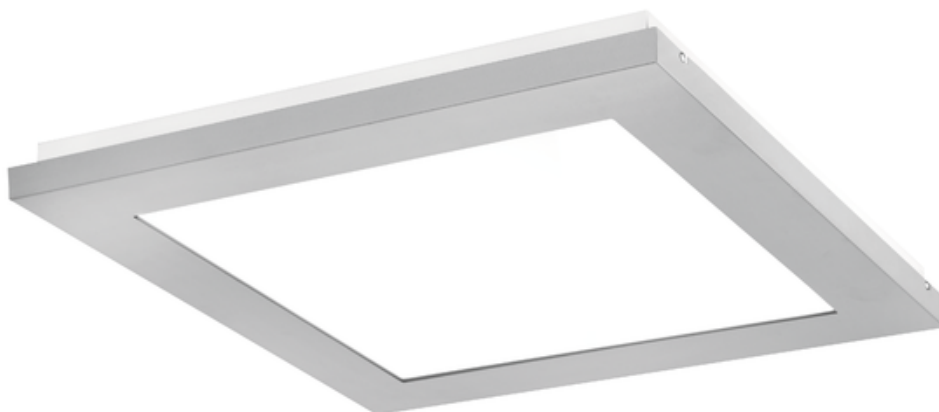

Oprawa Finestra Led Nf 595x295 38w 4100lm 840 Mprm Szary Std

Kod ElektriKo: 91174 Kod PXF: CU005.2222.840.A000 / PX0906536

UWAGA: Zdjęcie poglądowe dla całej rodziny produktów.

Dane techniczne:

- Strumień świetlny oprawy **4100 lm**
- Temperatura barwowa **4000K**
- Waga **3,20 kg**
- Moc oprawy **38 W**
- Stopień ochrony (IP) **IP20**
- Raster / przesłona **MPRM**
- LLMF - poziom strumienia początkowego po czasie 60 000h **89 %**
- Żywotność diod LED **>56000 h**
- Spadek strumienia świetlnego w czasie **L90**
- Strumień świetlny oprawy **4100 lm**
- Temperatura barwowa **4000K**
- Waga **3,20 kg**
- Moc oprawy **38 W**
- Stopień ochrony (IP) **IP20**
- Raster / przesłona **MPRM**
- LLMF - poziom strumienia początkowego po czasie 60 000h **89 %**

Energooszczędna oprawa dekoracyjna o nowoczesnym i eleganckim kształcie z zastosowanymi źródłami LED renomowanych producentów. poprzez uniwersalną formę i typ montażu znajduje zastosowanie w pomieszczeniach użyteczności publicznej, salach konferencyjnych, pomieszczeniach biurowych, komunikacjach, holach i klatkach schodowych. W oprawie stosowane są markowe zasilacze najwyższej klasy o wysokim współczynniku $\cos \phi > 0,95$. Oprawa znakomicie uzupełnia się z pozostałymi oprawami serii .

Wykonanie: Obudowa stalowa malowana elektrostatycznie (w standardzie kolor szary), klosz mikropryzmatyczny (MPRM), klosz OPAL.

Montaż: Nastropowy, zwieszany, naścienny.

Akcesoria: Zawieszania zwykłe i elektryczne.