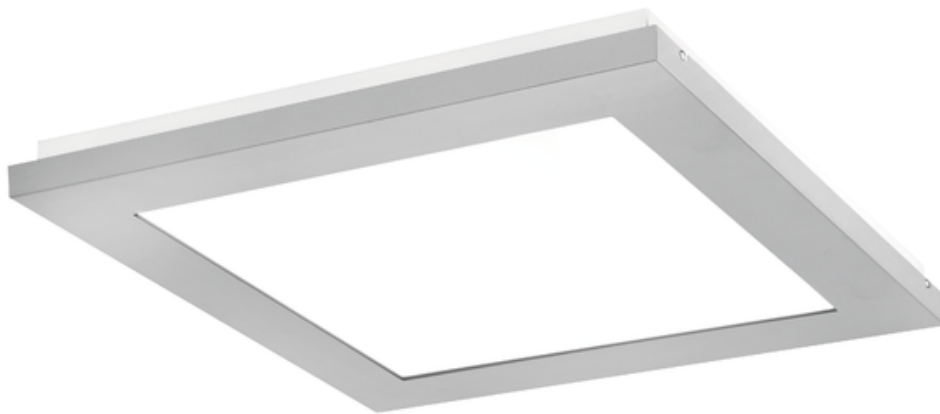

Oprawa Finestra Led Nf 595x595 39w 4830lm 830 Mprm Szary Std

Kod ElektriKo: 91175 Kod PXF: CU006.2222.830.A000 / PX0906543

UWAGA: Zdjęcie poglądowe dla całej rodziny produktów.

Dane techniczne:

- Strumień świetlny oprawy **4830 lm**
- Temperatura barwowa **3000K**
- Waga **5,80 kg**
- Moc oprawy **39 W**
- Stopień ochrony (IP) **IP20**
- Raster / przesłona **MPRM**
- LLMF - poziom strumienia początkowego po czasie 60 000h **89 %**
- Żywotność diod LED **>56000 h**
- Spadek strumienia świetlnego w czasie **L90**
- Strumień świetlny oprawy **4830 lm**
- Temperatura barwowa **3000K**
- Waga **5,80 kg**
- Moc oprawy **39 W**
- Stopień ochrony (IP) **IP20**
- Raster / przesłona **MPRM**
- LLMF - poziom strumienia początkowego po czasie 60 000h **89 %**

Energooszczędna oprawa dekoracyjna o nowoczesnym i eleganckim kształcie z zastosowanymi źródłami LED renomowanych producentów. poprzez uniwersalną formę i typ montażu znajduje zastosowanie w pomieszczeniach użyteczności publicznej, salach konferencyjnych, pomieszczeniach biurowych, komunikacjach, holach i klatkach schodowych. W oprawie stosowane są markowe zasilacze najwyższej klasy o wysokim współczynniku $\cos \phi > 0,95$. Oprawa znakomicie uzupełnia się z pozostałymi oprawami serii .

Wykonanie: Obudowa stalowa malowana elektrostatycznie (w standardzie kolor szary), klosz mikropryzmatyczny (MPRM), klosz OPAL.

Montaż: Nastropowy, zwieszany, naścienny.

Akcesoria: Zawieszania zwykłe i elektryczne.