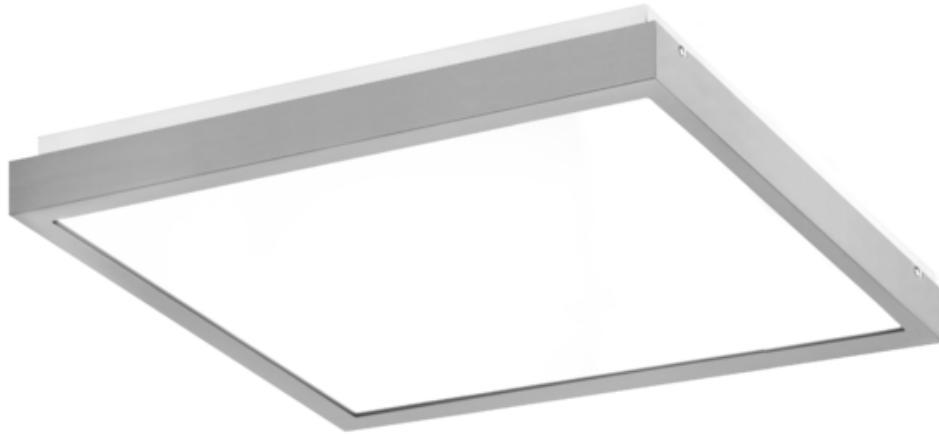

PX0906450	595	595	65	25
PX0906457	595	595	65	25
PX0906464	595	595	65	25
PX0906471	295	1195	65	25
PX0906478	295	1195	65	25
PX0906485	295	1195	65	25
PX0906492	295	1195	65	25
PX0906515	407	407	65	25
PX0906522	407	407	65	25
PX0906529	295	595	65	25
PX0906536	295	595	65	25
PX0906543	595	595	65	25
PX0906550	595	595	65	25
PX0906557	595	595	65	25
PX0906564	595	595	65	25
PX0906571	295	1195	65	25
PX0906578	295	1195	65	25
PX0906585	295	1195	65	25
PX0906592	295	1195	65	25
PX0906401	407	407	45	25
PX0906408	407	407	45	25
PX0906339	307	307	62	44
PX0906346	307	307	62	44
PX0906353	407	407	62	54
PX0906360	407	407	62	54
PX0906843	307	307	65	25
PX0906850	307	307	65	25
PX0906829	307	307	65	25
PX0906836	307	307	65	25
PX0906601	407	407	65	25
PX0906608	407	407	65	25
PX0906615	295	595	65	25
PX0906622	295	595	65	25
PX0906629	595	595	65	25
PX0906636	595	595	65	25
PX0906643	595	595	65	25
PX0906650	595	595	65	25
PX0906657	295	1195	65	25
PX0906664	295	1195	65	25
PX0906671	295	1195	65	25
PX0906678	295	1195	65	25
PX0906685	407	407	65	25
PX0906692	407	407	65	25
PX0906699	295	595	65	25
PX0906706	295	595	65	25
PX0906713	595	595	65	25
PX0906720	595	595	65	25
PX0906727	595	595	65	25
PX0906734	595	595	65	25
PX0906741	295	1195	65	25
PX0906748	295	1195	65	25
PX0906755	295	1195	65	25
PX0906762	295	1195	65	25

L - Długość

W - Szerokość

H - Wysokość / głębokość

- Wymiar dodatkowy

UWAGA: Zdjęcie poglądowe dla całej rodziny produktów.