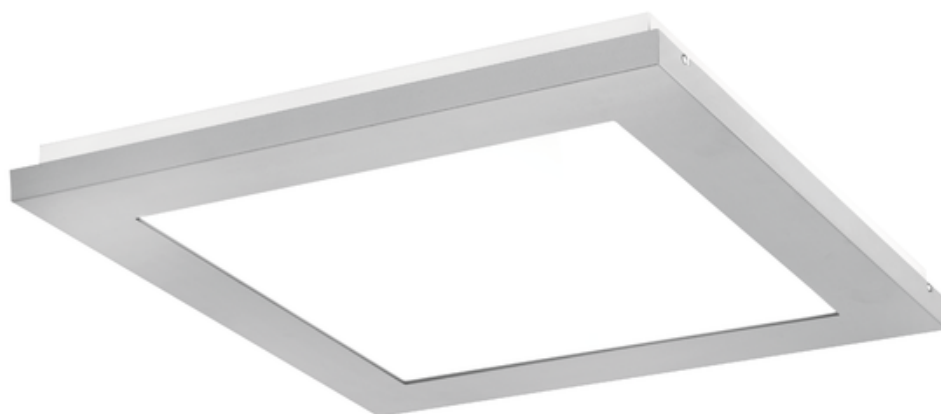

Oprawa Finestra Led Nf 595x595 39w 4920lm 840 Mprm Szary Std

Kod ElektriKo: 91176 Kod PXF: CU006.2222.840.A000 / PX0906550

UWAGA: Zdjęcie poglądowe dla całej rodziny produktów.

Dane techniczne:

- Strumień świetlny oprawy **4920 lm**
- Temperatura barwowa **4000K**
- Waga **5,80 kg**
- Moc oprawy **39 W**
- Stopień ochrony (IP) **IP20**
- Raster / przesłona **MPRM**
- LLMF - poziom strumienia początkowego po czasie 60 000h **89 %**
- Żywotność diod LED **>56000 h**
- Spadek strumienia świetlnego w czasie **L90**
- Strumień świetlny oprawy **4920 lm**
- Temperatura barwowa **4000K**
- Waga **5,80 kg**
- Moc oprawy **39 W**
- Stopień ochrony (IP) **IP20**
- Raster / przesłona **MPRM**
- LLMF - poziom strumienia początkowego po czasie 60 000h **89 %**

Energooszczędna oprawa dekoracyjna o nowoczesnym i eleganckim kształcie z zastosowanymi źródłami LED renomowanych producentów. poprzez uniwersalną formę i typ montażu znajduje zastosowanie w pomieszczeniach użyteczności publicznej, salach konferencyjnych, pomieszczeniach biurowych, komunikacjach, holach i klatkach schodowych. W oprawie stosowane są markowe zasilacze najwyższej klasy o wysokim współczynniku $\cos \phi > 0,95$. Oprawa znakomicie uzupełnia się z pozostałymi oprawami serii .

Wykonanie: Obudowa stalowa malowana elektrostatycznie (w standardzie kolor szary), klosz mikropryzmatyczny (MPRM), klosz OPAL.

Montaż: Nastropowy, zwieszany, naścienny.

Akcesoria: Zawieszania zwykłe i elektryczne.