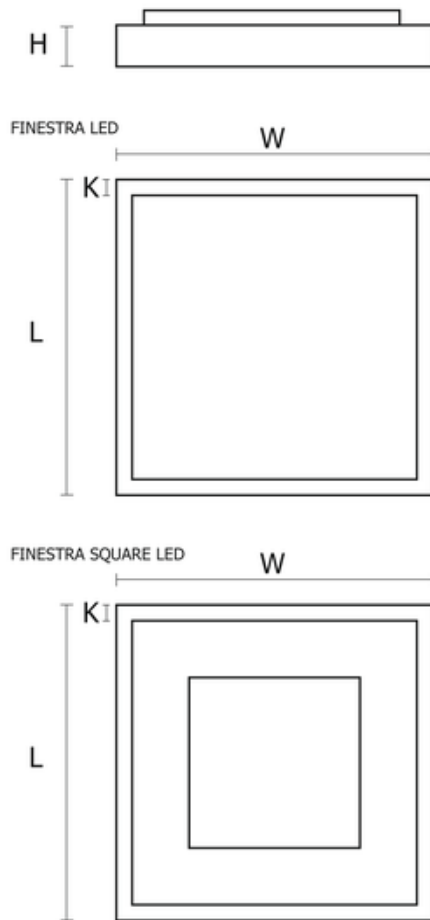

Oprawa Finestra Led Nf 595x595 39w 4920lm 840 Mprm Szary Std

Kod ElektriKo: 91176 Kod PXF: CU006.2222.840.A000 / PX0906550

UWAGA: Zdjęcie poglądowe dla całej rodziny produktów.

Dane techniczne:

- Strumień świetlny oprawy **4920 lm**
- Temperatura barwowa **4000K**
- Waga **5,80 kg**
- Moc oprawy **39 W**
- Stopień ochrony (IP) **IP20**
- Raster / przesłona **MPRM**
- LLMF - poziom strumienia początkowego po czasie 60 000h **89 %**
- Żywotność diod LED **>56000 h**
- Spadek strumienia świetlnego w czasie **L90**
- Strumień świetlny oprawy **4920 lm**
- Temperatura barwowa **4000K**
- Waga **5,80 kg**
- Moc oprawy **39 W**
- Stopień ochrony (IP) **IP20**
- Raster / przesłona **MPRM**
- LLMF - poziom strumienia początkowego po czasie 60 000h **89 %**

Wykonanie: Obudowa stalowa malowana elektrostatycznie (w standardzie kolor szary), klosz mikropryzmatyczny (MPRM), klosz OPAL.

Montaż: Nastropowy, zwieszany, naścienny.

Akcesoria: Zawieszania zwykłe i elektryczne.

Kategoria oprawy: plafoniera

Zasilanie: 230V

	L	W	H	
PX0906263	307	307	68	44
PX0906268	307	307	68	44
PX0906283	407	407	65	54
PX0906288	407	407	65	54
PX0906815	307	307	65	25
PX0906822	307	307	65	25
PX0906801	307	307	65	25
PX0906808	307	307	65	25
PX0906415	407	407	65	25
PX0906422	407	407	65	25
PX0906429	295	595	65	25
PX0906436	295	595	65	25
PX0906443	595	595	65	25

L - Długość

W - Szerokość

H - Wysokość / głębokość

- Wymiar dodatkowy

UWAGA: Zdjęcie poglądowe dla całej rodziny produktów.

UWAGA: Zdjęcie poglądowe dla całej rodziny produktów.

UWAGA: Zdjęcie poglądowe dla całej rodziny produktów.