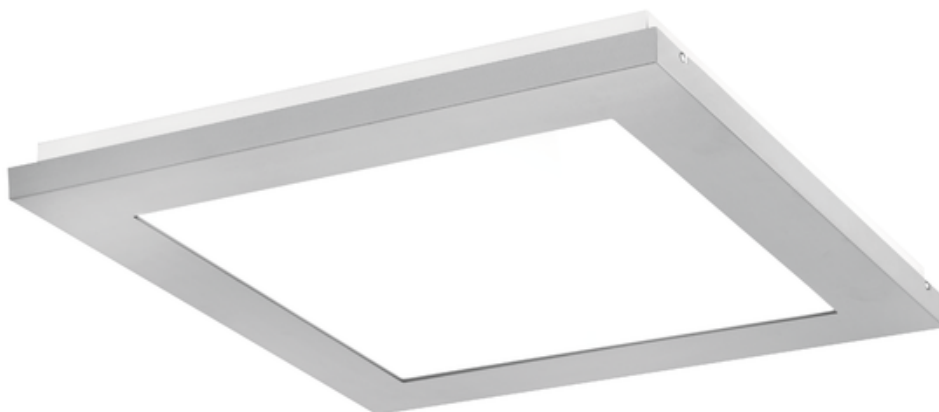

# Oprawa Finestra Led Nf 595x595 39w 4920lm 840 Mprm Szary Std

Kod ElektriKo: 91176 Kod PXF: CU006.2222.840.A000 / PX0906550

**UWAGA:** Zdjęcie poglądowe dla całej rodziny produktów.

## Dane techniczne:

- Strumień świetlny oprawy **4920 lm**
- Temperatura barwowa **4000K**
- Waga **5,80 kg**
- Moc oprawy **39 W**
- Stopień ochrony (IP) **IP20**
- Raster / przesłona **MPRM**
- LLMF - poziom strumienia początkowego po czasie 60 000h **89 %**
- Żywotność diod LED **>56000 h**
- Spadek strumienia świetlnego w czasie **L90**
- Strumień świetlny oprawy **4920 lm**
- Temperatura barwowa **4000K**
- Waga **5,80 kg**
- Moc oprawy **39 W**
- Stopień ochrony (IP) **IP20**
- Raster / przesłona **MPRM**
- LLMF - poziom strumienia początkowego po czasie 60 000h **89 %**

Energooszczędna oprawa dekoracyjna o nowoczesnym i eleganckim kształcie z zastosowanymi źródłami LED renomowanych producentów. poprzez uniwersalną formę i typ montażu znajduje zastosowanie w pomieszczeniach użyteczności publicznej, salach konferencyjnych, pomieszczeniach biurowych, komunikacjach, holach i klatkach schodowych. W oprawie stosowane są markowe zasilacze najwyższej klasy o wysokim współczynniku  $\cos \phi > 0,95$ . Oprawa znakomicie uzupełnia się z pozostałymi oprawami serii .

**Wykonanie:** Obudowa stalowa malowana elektrostatycznie (w standardzie kolor szary), klosz mikropryzmatyczny (MPRM), klosz OPAL.

**Montaż:** Nastropowy, zwieszany, naścienny.

**Akcesoria:** Zawieszania zwykłe i elektryczne.