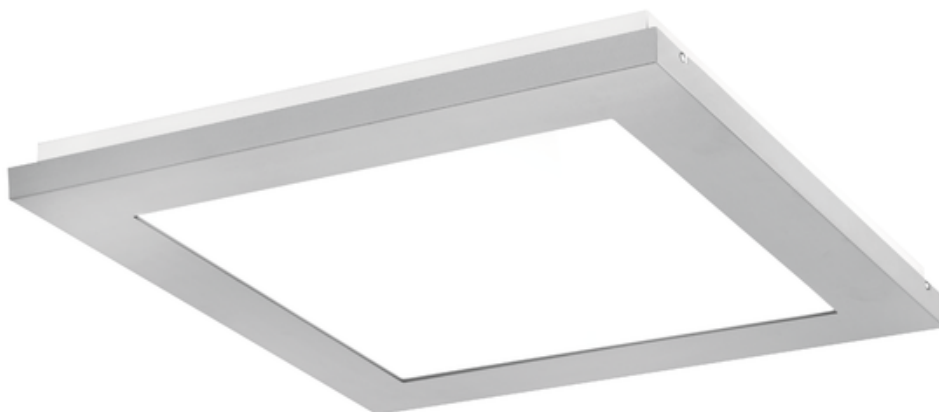

# Oprawa Finestra Led Nf 595x595 67w 8040lm 830 Mprm Szary Std

Kod ElektriKo: 91177 Kod PXF: CU007.2222.830.A000 / PX0906557

**UWAGA:** Zdjęcie poglądowe dla całej rodziny produktów.

## Dane techniczne:

- Strumień świetlny oprawy **8040 lm**
- Temperatura barwowa **3000K**
- Waga **5,80 kg**
- Moc oprawy **67 W**
- Stopień ochrony (IP) **IP20**
- Raster / przesłona **MPRM**
- LLMF - poziom strumienia początkowego po czasie 60 000h **87 %**
- Żywotność diod LED **>54000 h**
- Spadek strumienia świetlnego w czasie **L80**
- Strumień świetlny oprawy **8040 lm**
- Temperatura barwowa **3000K**
- Waga **5,80 kg**
- Moc oprawy **67 W**
- Stopień ochrony (IP) **IP20**
- Raster / przesłona **MPRM**
- LLMF - poziom strumienia początkowego po czasie 60 000h **87 %**

Energooszczędna oprawa dekoracyjna o nowoczesnym i eleganckim kształcie z zastosowanymi źródłami LED renomowanych producentów. poprzez uniwersalną formę i typ montażu znajduje zastosowanie w pomieszczeniach użyteczności publicznej, salach konferencyjnych, pomieszczeniach biurowych, komunikacjach, holach i klatkach schodowych. W oprawie stosowane są markowe zasilacze najwyższej klasy o wysokim współczynniku  $\cos \phi > 0,95$ . Oprawa znakomicie uzupełnia się z pozostałymi oprawami serii .

**Wykonanie:** Obudowa stalowa malowana elektrostatycznie (w standardzie kolor szary), klosz mikropryzmatyczny (MPRM), klosz OPAL.

**Montaż:** Nastropowy, zwieszany, naścienny.

**Akcesoria:** Zawieszania zwykłe i elektryczne.