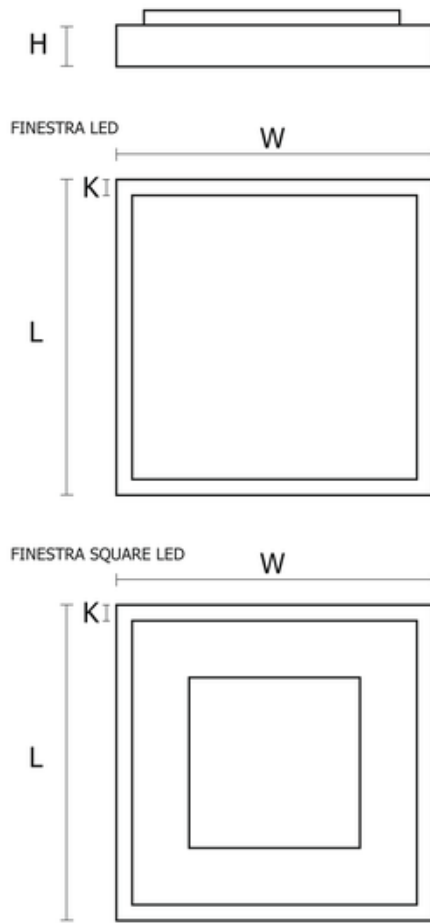

Oprawa Finestra Led Nf 595x595 67w 8200lm 840 Mprm Szary Std

Kod ElektriKo: 91178 Kod PXF: CU007.2222.840.A000 / PX0906564

UWAGA: Zdjęcie poglądowe dla całej rodziny produktów.

Dane techniczne:

- Strumień świetlny oprawy **8200 lm**
- Temperatura barwowa **4000K**
- Waga **5,80 kg**
- Moc oprawy **67 W**
- Stopień ochrony (IP) **IP20**
- Raster / przesłona **MPRM**
- LLMF - poziom strumienia początkowego po czasie 60 000h **87 %**
- Żywotność diod LED **>54000 h**
- Spadek strumienia świetlnego w czasie **L80**
- Strumień świetlny oprawy **8200 lm**
- Temperatura barwowa **4000K**
- Waga **5,80 kg**
- Moc oprawy **67 W**
- Stopień ochrony (IP) **IP20**
- Raster / przesłona **MPRM**
- LLMF - poziom strumienia początkowego po czasie 60 000h **87 %**

Wykonanie: Obudowa stalowa malowana elektrostatycznie (w standardzie kolor szary), klosz mikropryzmatyczny (MPRM), klosz OPAL.

Montaż: Nastropowy, zwieszany, naścienny.

Akcesoria: Zawieszania zwykłe i elektryczne.

Kategoria oprawy: plafoniera

Zasilanie: 230V

	L	W	H	
PX0906263	307	307	68	44
PX0906268	307	307	68	44
PX0906283	407	407	65	54
PX0906288	407	407	65	54
PX0906815	307	307	65	25
PX0906822	307	307	65	25
PX0906801	307	307	65	25
PX0906808	307	307	65	25
PX0906415	407	407	65	25
PX0906422	407	407	65	25
PX0906429	295	595	65	25
PX0906436	295	595	65	25
PX0906443	595	595	65	25

L - Długość

W - Szerokość

H - Wysokość / głębokość

- Wymiar dodatkowy

UWAGA: Zdjęcie poglądowe dla całej rodziny produktów.

UWAGA: Zdjęcie poglądowe dla całej rodziny produktów.

UWAGA: Zdjęcie poglądowe dla całej rodziny produktów.