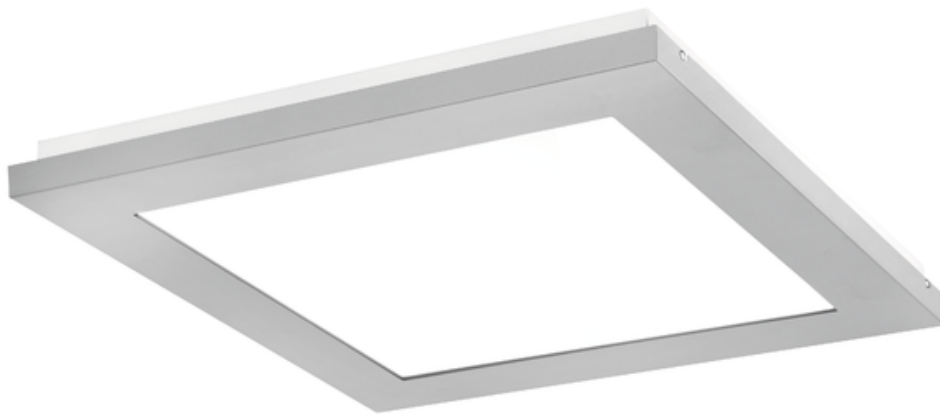

Oprawa Finestra Led Nf 595x595 67w 8200lm 840 Mprm Szary Std

Kod ElektriKo: 91178 Kod PXF: CU007.2222.840.A000 / PX0906564

UWAGA: Zdjęcie poglądowe dla całej rodziny produktów.

Dane techniczne:

- Strumień świetlny oprawy **8200 lm**
- Temperatura barwowa **4000K**
- Waga **5,80 kg**
- Moc oprawy **67 W**
- Stopień ochrony (IP) **IP20**
- Raster / przesłona **MPRM**
- LLMF - poziom strumienia początkowego po czasie 60 000h **87 %**
- Żywotność diod LED **>54000 h**
- Spadek strumienia świetlnego w czasie **L80**
- Strumień świetlny oprawy **8200 lm**
- Temperatura barwowa **4000K**
- Waga **5,80 kg**
- Moc oprawy **67 W**
- Stopień ochrony (IP) **IP20**
- Raster / przesłona **MPRM**
- LLMF - poziom strumienia początkowego po czasie 60 000h **87 %**

Energooszczędna oprawa dekoracyjna o nowoczesnym i eleganckim kształcie z zastosowanymi źródłami LED renomowanych producentów. poprzez uniwersalną formę i typ montażu znajduje zastosowanie w pomieszczeniach użyteczności publicznej, salach konferencyjnych, pomieszczeniach biurowych, komunikacjach, holach i klatkach schodowych. W oprawie stosowane są markowe zasilacze najwyższej klasy o wysokim współczynniku $\cos \phi > 0,95$. Oprawa znakomicie uzupełnia się z pozostałymi oprawami serii .

Wykonanie: Obudowa stalowa malowana elektrostatycznie (w standardzie kolor szary), klosz mikropryzmatyczny (MPRM), klosz OPAL.

Montaż: Nastropowy, zwieszany, naścienny.

Akcesoria: Zawieszania zwykłe i elektryczne.