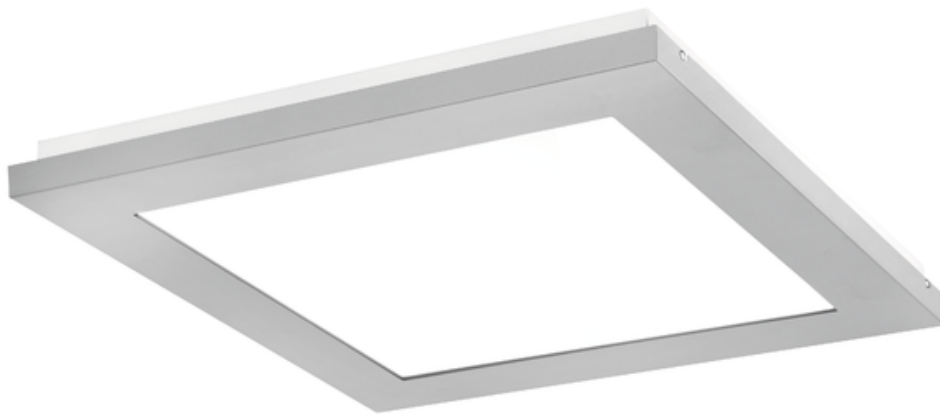

Oprawa Finestra Led Nf 1195x295 44w 4830lm 830 Mprm Szary Std

Kod ElektriKo: 91179 Kod PXF: CU008.2222.830.A000 / PX0906571

UWAGA: Zdjęcie poglądowe dla całej rodziny produktów.

Dane techniczne:

- Strumień świetlny oprawy **4830 lm**
- Temperatura barwowa **3000K**
- Waga **6,20 kg**
- Moc oprawy **44 W**
- Stopień ochrony (IP) **IP20**
- Raster / przesłona **MPRM**
- LLMF - poziom strumienia początkowego po czasie 60 000h **89 %**
- Żywotność diod LED **>56000 h**
- Spadek strumienia świetlnego w czasie **L90**
- Strumień świetlny oprawy **4830 lm**
- Temperatura barwowa **3000K**
- Waga **6,20 kg**
- Moc oprawy **44 W**
- Stopień ochrony (IP) **IP20**
- Raster / przesłona **MPRM**
- LLMF - poziom strumienia początkowego po czasie 60 000h **89 %**

Energooszczędna oprawa dekoracyjna o nowoczesnym i eleganckim kształcie z zastosowanymi źródłami LED renomowanych producentów. poprzez uniwersalną formę i typ montażu znajduje zastosowanie w pomieszczeniach użyteczności publicznej, salach konferencyjnych, pomieszczeniach biurowych, komunikacjach, holach i klatkach schodowych. W oprawie stosowane są markowe zasilacze najwyższej klasy o wysokim współczynniku $\cos \phi > 0,95$. Oprawa znakomicie uzupełnia się z pozostałymi oprawami serii .

Wykonanie: Obudowa stalowa malowana elektrostatycznie (w standardzie kolor szary), klosz mikropryzmatyczny (MPRM), klosz OPAL.

Montaż: Nastropowy, zwieszany, naścienny.

Akcesoria: Zawieszania zwykłe i elektryczne.