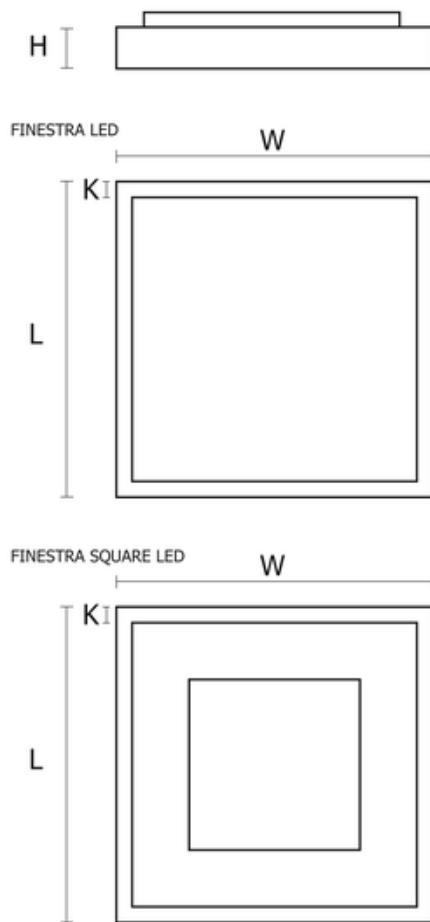

Oprawa Finestra Led Nf 1195x295 44w 4830lm 830 Mprm Szary Std

Kod ElektriKo: 91179 Kod PXF: CU008.2222.830.A000 / PX0906571

UWAGA: Zdjęcie poglądowe dla całej rodziny produktów.

Dane techniczne:

- Strumień świetlny oprawy **4830 lm**
- Temperatura barwowa **3000K**
- Waga **6,20 kg**
- Moc oprawy **44 W**
- Stopień ochrony (IP) **IP20**
- Raster / przesłona **MPRM**
- LLMF - poziom strumienia początkowego po czasie 60 000h **89 %**
- Żywotność diod LED **>56000 h**
- Spadek strumienia świetlnego w czasie **L90**
- Strumień świetlny oprawy **4830 lm**
- Temperatura barwowa **3000K**
- Waga **6,20 kg**
- Moc oprawy **44 W**
- Stopień ochrony (IP) **IP20**
- Raster / przesłona **MPRM**
- LLMF - poziom strumienia początkowego po czasie 60 000h **89 %**

Wykonanie: Obudowa stalowa malowana elektrostatycznie (w standardzie kolor szary), klosz mikropryzmatyczny (MPRM), klosz OPAL.

Montaż: Nastropowy, zwieszany, naścienny.

Akcesoria: Zawieszania zwykłe i elektryczne.

Kategoria oprawy: plafoniera

Zasilanie: 230V

	L	W	H	
PX0906263	307	307	68	44
PX0906268	307	307	68	44
PX0906283	407	407	65	54
PX0906288	407	407	65	54
PX0906815	307	307	65	25
PX0906822	307	307	65	25
PX0906801	307	307	65	25
PX0906808	307	307	65	25
PX0906415	407	407	65	25
PX0906422	407	407	65	25
PX0906429	295	595	65	25
PX0906436	295	595	65	25
PX0906443	595	595	65	25

L - Długość

W - Szerokość

H - Wysokość / głębokość

- Wymiar dodatkowy

UWAGA: Zdjęcie poglądowe dla całej rodziny produktów.

UWAGA: Zdjęcie poglądowe dla całej rodziny produktów.

UWAGA: Zdjęcie poglądowe dla całej rodziny produktów.