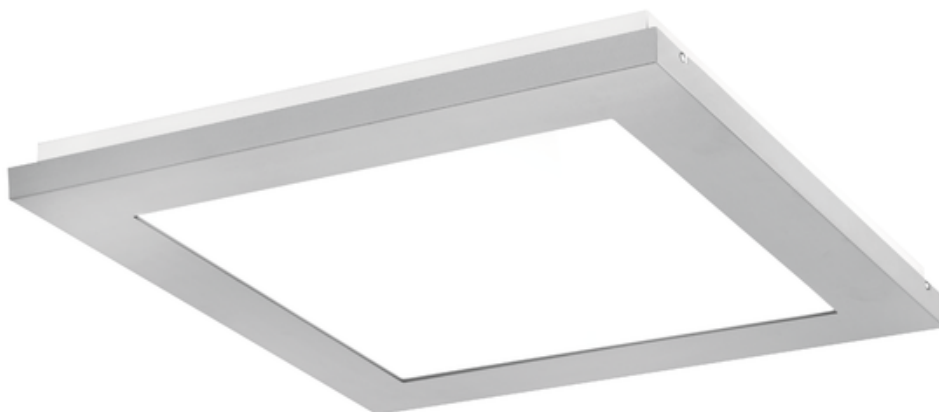

Oprawa Finestra Led Nf 1195x295 44w 4920lm 840 Mprm Szary Std

Kod ElektriKo: 91180 Kod PXF: CU008.2222.840.A000 / PX0906578

UWAGA: Zdjęcie poglądowe dla całej rodziny produktów.

Dane techniczne:

- Strumień świetlny oprawy **4920 lm**
- Temperatura barwowa **4000K**
- Waga **6,20 kg**
- Moc oprawy **44 W**
- Stopień ochrony (IP) **IP20**
- Raster / przesłona **MPRM**
- LLMF - poziom strumienia początkowego po czasie 60 000h **89 %**
- Żywotność diod LED **>56000 h**
- Spadek strumienia świetlnego w czasie **L90**
- Strumień świetlny oprawy **4920 lm**
- Temperatura barwowa **4000K**
- Waga **6,20 kg**
- Moc oprawy **44 W**
- Stopień ochrony (IP) **IP20**
- Raster / przesłona **MPRM**
- LLMF - poziom strumienia początkowego po czasie 60 000h **89 %**

Energooszczędna oprawa dekoracyjna o nowoczesnym i eleganckim kształcie z zastosowanymi źródłami LED renomowanych producentów. poprzez uniwersalną formę i typ montażu znajduje zastosowanie w pomieszczeniach użyteczności publicznej, salach konferencyjnych, pomieszczeniach biurowych, komunikacjach, holach i klatkach schodowych. W oprawie stosowane są markowe zasilacze najwyższej klasy o wysokim współczynniku $\cos \phi > 0,95$. Oprawa znakomicie uzupełnia się z pozostałymi oprawami serii .

Wykonanie: Obudowa stalowa malowana elektrostatycznie (w standardzie kolor szary), klosz mikropryzmatyczny (MPRM), klosz OPAL.

Montaż: Nastropowy, zwieszany, naścienny.

Akcesoria: Zawieszania zwykłe i elektryczne.