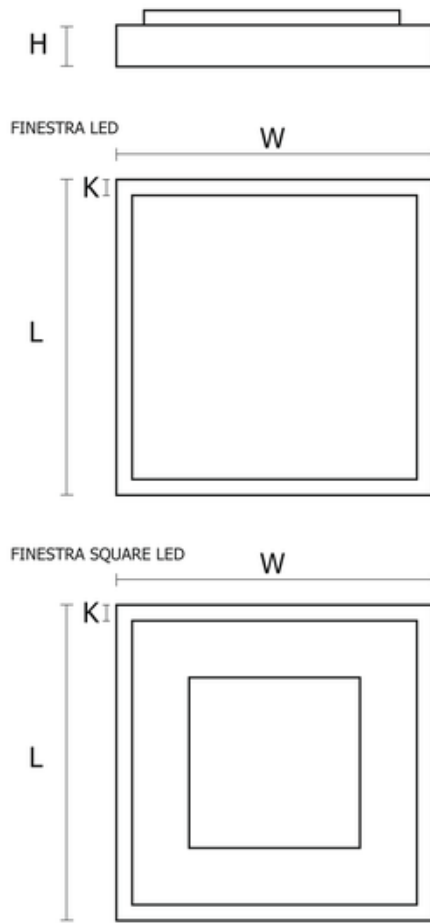

Oprawa Finestra Led Nf 1195x295 44w 4920lm 840 Mprm Szary Std

Kod ElektriKo: 91180 Kod PXF: CU008.2222.840.A000 / PX0906578

UWAGA: Zdjęcie poglądowe dla całej rodziny produktów.

Dane techniczne:

- Strumień świetlny oprawy **4920 lm**
- Temperatura barwowa **4000K**
- Waga **6,20 kg**
- Moc oprawy **44 W**
- Stopień ochrony (IP) **IP20**
- Raster / przesłona **MPRM**
- LLMF - poziom strumienia początkowego po czasie 60 000h **89 %**
- Żywotność diod LED **>56000 h**
- Spadek strumienia świetlnego w czasie **L90**
- Strumień świetlny oprawy **4920 lm**
- Temperatura barwowa **4000K**
- Waga **6,20 kg**
- Moc oprawy **44 W**
- Stopień ochrony (IP) **IP20**
- Raster / przesłona **MPRM**
- LLMF - poziom strumienia początkowego po czasie 60 000h **89 %**

Wykonanie: Obudowa stalowa malowana elektrostatycznie (w standardzie kolor szary), klosz mikropryzmatyczny (MPRM), klosz OPAL.

Montaż: Nastropowy, zwieszany, naścienny.

Akcesoria: Zawieszania zwykłe i elektryczne.

Kategoria oprawy: plafoniera

Zasilanie: 230V

	L	W	H	
PX0906263	307	307	68	44
PX0906268	307	307	68	44
PX0906283	407	407	65	54
PX0906288	407	407	65	54
PX0906815	307	307	65	25
PX0906822	307	307	65	25
PX0906801	307	307	65	25
PX0906808	307	307	65	25
PX0906415	407	407	65	25
PX0906422	407	407	65	25
PX0906429	295	595	65	25
PX0906436	295	595	65	25
PX0906443	595	595	65	25

L - Długość

W - Szerokość

H - Wysokość / głębokość

- Wymiar dodatkowy

UWAGA: Zdjęcie poglądowe dla całej rodziny produktów.

UWAGA: Zdjęcie poglądowe dla całej rodziny produktów.

UWAGA: Zdjęcie poglądowe dla całej rodziny produktów.