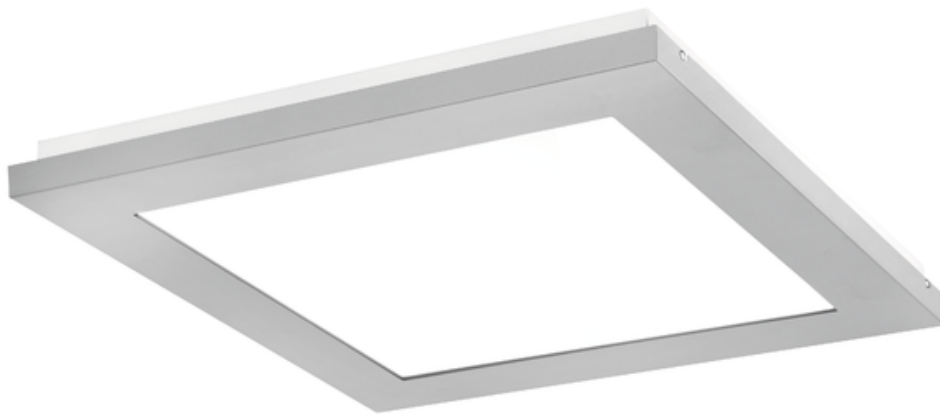

Oprawa Finestra Led Nf 1195x295 71w 8040lm 830 Mprm Szary Std

Kod ElektriKo: 91181 Kod PXF: CU009.2222.830.A000 / PX0906585

UWAGA: Zdjęcie poglądowe dla całej rodziny produktów.

Dane techniczne:

- Strumień świetlny oprawy **8040 lm**
- Temperatura barwowa **3000K**
- Waga **6,20 kg**
- Moc oprawy **71 W**
- Stopień ochrony (IP) **IP20**
- Raster / przesłona **MPRM**
- LLMF - poziom strumienia początkowego po czasie 60 000h **87 %**
- Żywotność diod LED **>54000 h**
- Spadek strumienia świetlnego w czasie **L80**
- Strumień świetlny oprawy **8040 lm**
- Temperatura barwowa **3000K**
- Waga **6,20 kg**
- Moc oprawy **71 W**
- Stopień ochrony (IP) **IP20**
- Raster / przesłona **MPRM**
- LLMF - poziom strumienia początkowego po czasie 60 000h **87 %**

Energooszczędna oprawa dekoracyjna o nowoczesnym i eleganckim kształcie z zastosowanymi źródłami LED renomowanych producentów. poprzez uniwersalną formę i typ montażu znajduje zastosowanie w pomieszczeniach użyteczności publicznej, salach konferencyjnych, pomieszczeniach biurowych, komunikacjach, holach i klatkach schodowych. W oprawie stosowane są markowe zasilacze najwyższej klasy o wysokim współczynniku $\cos \phi > 0,95$. Oprawa znakomicie uzupełnia się z pozostałymi oprawami serii .

Wykonanie: Obudowa stalowa malowana elektrostatycznie (w standardzie kolor szary), klosz mikropryzmatyczny (MPRM), klosz OPAL.

Montaż: Nastropowy, zwieszany, naścienny.

Akcesoria: Zawieszania zwykłe i elektryczne.