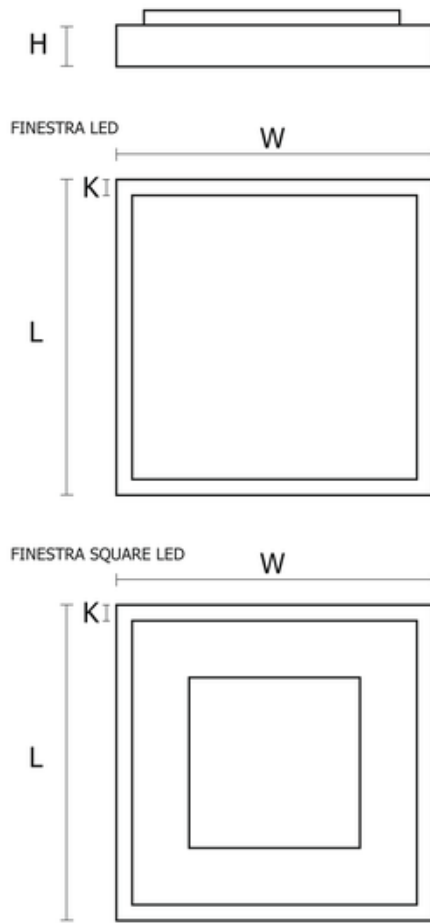

Oprawa Finestra Led Nf 1195x295 71w 8040lm 830 Mprm Szary Std

Kod ElektriKo: 91181 Kod PXF: CU009.2222.830.A000 / PX0906585

UWAGA: Zdjęcie poglądowe dla całej rodziny produktów.

Dane techniczne:

- Strumień świetlny oprawy **8040 lm**
- Temperatura barwowa **3000K**
- Waga **6,20 kg**
- Moc oprawy **71 W**
- Stopień ochrony (IP) **IP20**
- Raster / przesłona **MPRM**
- LLMF - poziom strumienia początkowego po czasie 60 000h **87 %**
- Żywotność diod LED **>54000 h**
- Spadek strumienia świetlnego w czasie **L80**
- Strumień świetlny oprawy **8040 lm**
- Temperatura barwowa **3000K**
- Waga **6,20 kg**
- Moc oprawy **71 W**
- Stopień ochrony (IP) **IP20**
- Raster / przesłona **MPRM**
- LLMF - poziom strumienia początkowego po czasie 60 000h **87 %**

Wykonanie: Obudowa stalowa malowana elektrostatycznie (w standardzie kolor szary), klosz mikropryzmatyczny (MPRM), klosz OPAL.

Montaż: Nastropowy, zwieszany, naścienny.

Akcesoria: Zawieszania zwykłe i elektryczne.

Kategoria oprawy: plafoniera

Zasilanie: 230V

	L	W	H	
PX0906263	307	307	68	44
PX0906268	307	307	68	44
PX0906283	407	407	65	54
PX0906288	407	407	65	54
PX0906815	307	307	65	25
PX0906822	307	307	65	25
PX0906801	307	307	65	25
PX0906808	307	307	65	25
PX0906415	407	407	65	25
PX0906422	407	407	65	25
PX0906429	295	595	65	25
PX0906436	295	595	65	25
PX0906443	595	595	65	25

L - Długość

W - Szerokość

H - Wysokość / głębokość

- Wymiar dodatkowy

UWAGA: Zdjęcie poglądowe dla całej rodziny produktów.

UWAGA: Zdjęcie poglądowe dla całej rodziny produktów.

UWAGA: Zdjęcie poglądowe dla całej rodziny produktów.