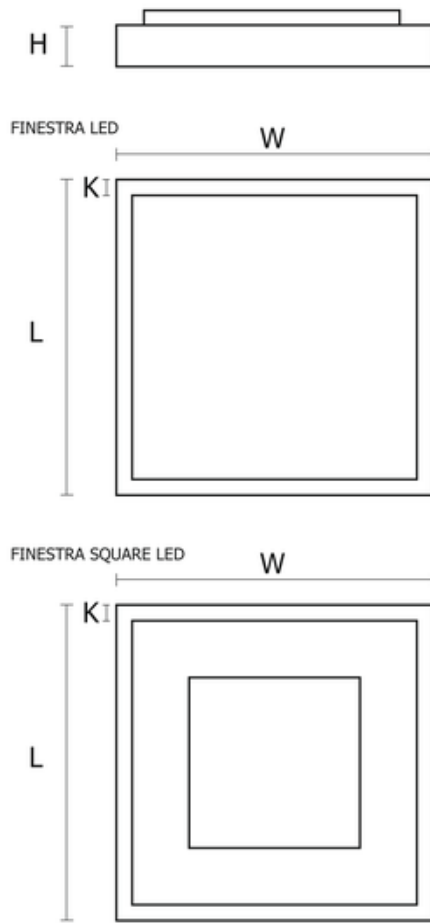

Oprawa Finestra Ip44 Led 407x407 19w 1950lm 830 Mprm Szary Std

Kod ElektriKo: 91186 Kod PXF: CV003.2222.830.A000 / PX0906353

UWAGA: Zdjęcie poglądowe dla całej rodziny produktów.

Dane techniczne:

- Strumień świetlny oprawy **2030 lm**
- Temperatura barwowa **3000K**
- Waga **3,80 kg**
- Moc oprawy **19 W**
- Stopień ochrony (IP) **IP44**
- Raster / przesłona **MPRM**
- LLMF - poziom strumienia początkowego po czasie 60 000h **89 %**
- Żywotność diod LED **>56000 h**
- Spadek strumienia świetlnego w czasie **L90**
- Strumień świetlny oprawy **2030 lm**
- Temperatura barwowa **3000K**
- Waga **3,80 kg**
- Moc oprawy **19 W**
- Stopień ochrony (IP) **IP44**
- Raster / przesłona **MPRM**
- LLMF - poziom strumienia początkowego po czasie 60 000h **89 %**

Wykonanie: Obudowa stalowa malowana elektrostatycznie (w standardzie kolor szary), klosz mikropryzmatyczny (MPRM), klosz OPAL.

Montaż: Nastropowy, zwieszany, naścienny.

Akcesoria: Zawieszania zwykłe i elektryczne.

Kategoria oprawy: plafoniera

Zasilanie: 230V

	L	W	H	
PX0906263	307	307	68	44
PX0906268	307	307	68	44
PX0906283	407	407	65	54
PX0906288	407	407	65	54
PX0906815	307	307	65	25
PX0906822	307	307	65	25
PX0906801	307	307	65	25
PX0906808	307	307	65	25
PX0906415	407	407	65	25
PX0906422	407	407	65	25
PX0906429	295	595	65	25
PX0906436	295	595	65	25
PX0906443	595	595	65	25

L - Długość

W - Szerokość

H - Wysokość / głębokość

- Wymiar dodatkowy

UWAGA: Zdjęcie poglądowe dla całej rodziny produktów.

UWAGA: Zdjęcie poglądowe dla całej rodziny produktów.

UWAGA: Zdjęcie poglądowe dla całej rodziny produktów.