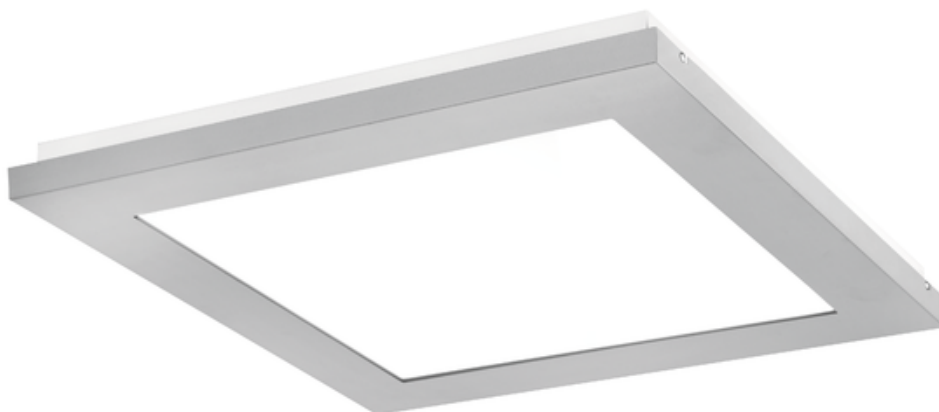

Oprawa Finestra Ip44 Led 407x407 19w 1950lm 830 Mprm Szary Std

Kod ElektriKo: 91186 Kod PXF: CV003.2222.830.A000 / PX0906353

UWAGA: Zdjęcie poglądowe dla całej rodziny produktów.

Dane techniczne:

- Strumień świetlny oprawy **2030 lm**
- Temperatura barwowa **3000K**
- Waga **3,80 kg**
- Moc oprawy **19 W**
- Stopień ochrony (IP) **IP44**
- Raster / przesłona **MPRM**
- LLMF - poziom strumienia początkowego po czasie 60 000h **89 %**
- Żywotność diod LED **>56000 h**
- Spadek strumienia świetlnego w czasie **L90**
- Strumień świetlny oprawy **2030 lm**
- Temperatura barwowa **3000K**
- Waga **3,80 kg**
- Moc oprawy **19 W**
- Stopień ochrony (IP) **IP44**
- Raster / przesłona **MPRM**
- LLMF - poziom strumienia początkowego po czasie 60 000h **89 %**

Energooszczędna oprawa dekoracyjna o nowoczesnym i eleganckim kształcie z zastosowanymi źródłami LED renomowanych producentów. poprzez uniwersalną formę i typ montażu znajduje zastosowanie w pomieszczeniach użyteczności publicznej, salach konferencyjnych, pomieszczeniach biurowych, komunikacjach, holach i klatkach schodowych. W oprawie stosowane są markowe zasilacze najwyższej klasy o wysokim współczynniku $\cos \phi > 0,95$. Oprawa znakomicie uzupełnia się z pozostałymi oprawami serii .

Wykonanie: Obudowa stalowa malowana elektrostatycznie (w standardzie kolor szary), klosz mikropryzmatyczny (MPRM), klosz OPAL.

Montaż: Nastropowy, zwieszany, naścienny.

Akcesoria: Zawieszania zwykłe i elektryczne.