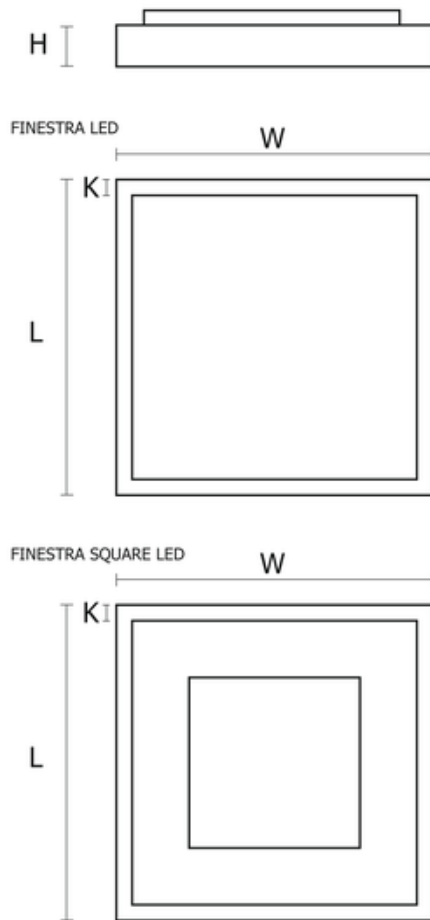

Oprawa Finestra Ip44 Led 307x307 19w 2030lm 830 Mprm Szary Std

Kod ElektriKo: 91187 Kod PXF: CV002.2222.830.A000 / PX0906843

UWAGA: Zdjęcie poglądowe dla całej rodziny produktów.

Dane techniczne:

- Strumień świetlny oprawy **1950 lm**
- Temperatura barwowa **3000K**
- Waga **2,00 kg**
- Moc oprawy **19 W**
- Stopień ochrony (IP) **IP44**
- Raster / przesłona **MPRM**
- LLMF - poziom strumienia początkowego po czasie 60 000h **89 %**
- Żywotność diod LED **>56000 h**
- Spadek strumienia świetlnego w czasie **L90**
- Strumień świetlny oprawy **1950 lm**
- Temperatura barwowa **3000K**
- Waga **2,00 kg**
- Moc oprawy **19 W**
- Stopień ochrony (IP) **IP44**
- Raster / przesłona **MPRM**
- LLMF - poziom strumienia początkowego po czasie 60 000h **89 %**

Wykonanie: Obudowa stalowa malowana elektrostatycznie (w standardzie kolor szary), klosz mikropryzmatyczny (MPRM), klosz OPAL.

Montaż: Nastropowy, zwieszany, naścienny.

Akcesoria: Zawieszania zwykłe i elektryczne.

Kategoria oprawy: plafoniera

Zasilanie: 230V

	L	W	H	
PX0906263	307	307	68	44
PX0906268	307	307	68	44
PX0906283	407	407	65	54
PX0906288	407	407	65	54
PX0906815	307	307	65	25
PX0906822	307	307	65	25
PX0906801	307	307	65	25
PX0906808	307	307	65	25
PX0906415	407	407	65	25
PX0906422	407	407	65	25
PX0906429	295	595	65	25
PX0906436	295	595	65	25
PX0906443	595	595	65	25

L - Długość

W - Szerokość

H - Wysokość / głębokość

- Wymiar dodatkowy

UWAGA: Zdjęcie poglądowe dla całej rodziny produktów.

UWAGA: Zdjęcie poglądowe dla całej rodziny produktów.

UWAGA: Zdjęcie poglądowe dla całej rodziny produktów.