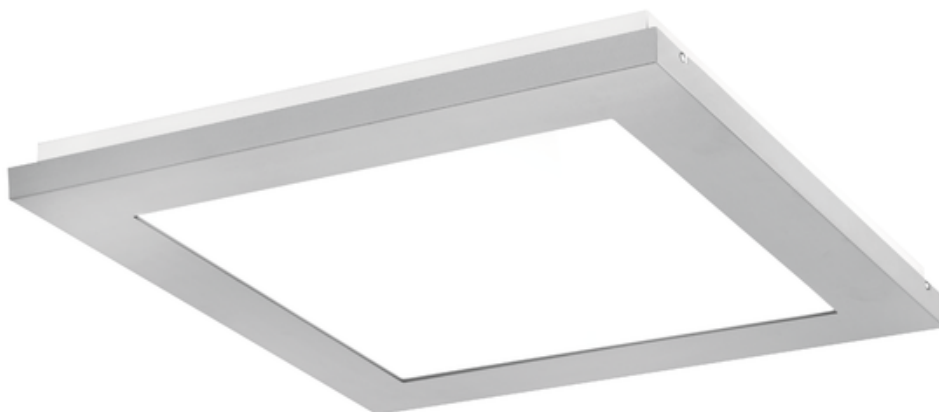

Oprawa Finestra Ip44 Led 307x307 19w 2030lm 830 Mprm Szary Std

Kod ElektriKo: 91187 Kod PXF: CV002.2222.830.A000 / PX0906843

UWAGA: Zdjęcie poglądowe dla całej rodziny produktów.

Dane techniczne:

- Strumień świetlny oprawy **1950 lm**
- Temperatura barwowa **3000K**
- Waga **2,00 kg**
- Moc oprawy **19 W**
- Stopień ochrony (IP) **IP44**
- Raster / przesłona **MPRM**
- LLMF - poziom strumienia początkowego po czasie 60 000h **89 %**
- Żywotność diod LED **>56000 h**
- Spadek strumienia świetlnego w czasie **L90**
- Strumień świetlny oprawy **1950 lm**
- Temperatura barwowa **3000K**
- Waga **2,00 kg**
- Moc oprawy **19 W**
- Stopień ochrony (IP) **IP44**
- Raster / przesłona **MPRM**
- LLMF - poziom strumienia początkowego po czasie 60 000h **89 %**

Energooszczędna oprawa dekoracyjna o nowoczesnym i eleganckim kształcie z zastosowanymi źródłami LED renomowanych producentów. poprzez uniwersalną formę i typ montażu znajduje zastosowanie w pomieszczeniach użyteczności publicznej, salach konferencyjnych, pomieszczeniach biurowych, komunikacjach, holach i klatkach schodowych. W oprawie stosowane są markowe zasilacze najwyższej klasy o wysokim współczynniku $\cos \phi > 0,95$. Oprawa znakomicie uzupełnia się z pozostałymi oprawami serii .

Wykonanie: Obudowa stalowa malowana elektrostatycznie (w standardzie kolor szary), klosz mikropryzmatyczny (MPRM), klosz OPAL.

Montaż: Nastropowy, zwieszany, naścienny.

Akcesoria: Zawieszania zwykłe i elektryczne.