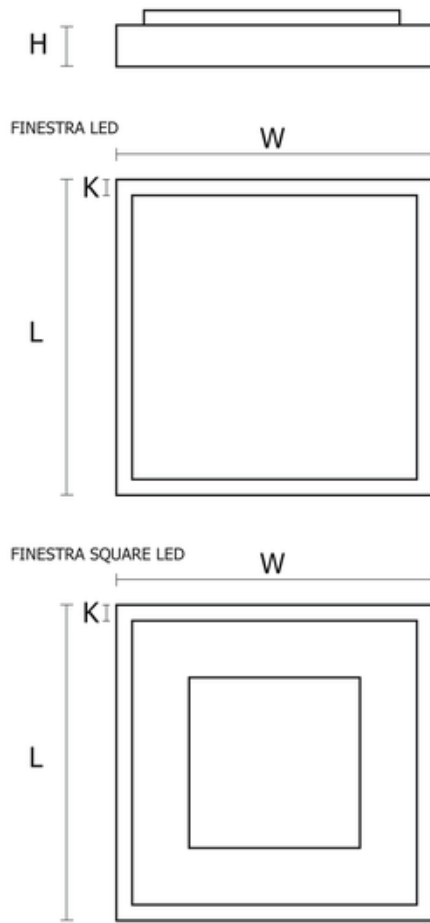

Oprawa Finestra Ip44 Led 307x307 19w 2070lm 840 Mprm Szary Std

Kod ElektriKo: 91188 Kod PXF: CV002.2222.840.A000 / PX0906850

UWAGA: Zdjęcie poglądowe dla całej rodziny produktów.

Dane techniczne:

- Strumień świetlny oprawy **2010 lm**
- Temperatura barwowa **4000K**
- Waga **2,00 kg**
- Moc oprawy **19 W**
- Stopień ochrony (IP) **IP44**
- Raster / przesłona **MPRM**
- LLMF - poziom strumienia początkowego po czasie 60 000h **89 %**
- Żywotność diod LED **>56000 h**
- Spadek strumienia świetlnego w czasie **L90**
- Strumień świetlny oprawy **2010 lm**
- Temperatura barwowa **4000K**
- Waga **2,00 kg**
- Moc oprawy **19 W**
- Stopień ochrony (IP) **IP44**
- Raster / przesłona **MPRM**
- LLMF - poziom strumienia początkowego po czasie 60 000h **89 %**

Wykonanie: Obudowa stalowa malowana elektrostatycznie (w standardzie kolor szary), klosz mikropryzmatyczny (MPRM), klosz OPAL.

Montaż: Nastropowy, zwieszany, naścienny.

Akcesoria: Zawieszania zwykłe i elektryczne.

Kategoria oprawy: plafoniera

Zasilanie: 230V

	L	W	H	
PX0906263	307	307	68	44
PX0906268	307	307	68	44
PX0906283	407	407	65	54
PX0906288	407	407	65	54
PX0906815	307	307	65	25
PX0906822	307	307	65	25
PX0906801	307	307	65	25
PX0906808	307	307	65	25
PX0906415	407	407	65	25
PX0906422	407	407	65	25
PX0906429	295	595	65	25
PX0906436	295	595	65	25
PX0906443	595	595	65	25

L - Długość

W - Szerokość

H - Wysokość / głębokość

- Wymiar dodatkowy

UWAGA: Zdjęcie poglądowe dla całej rodziny produktów.

UWAGA: Zdjęcie poglądowe dla całej rodziny produktów.

UWAGA: Zdjęcie poglądowe dla całej rodziny produktów.