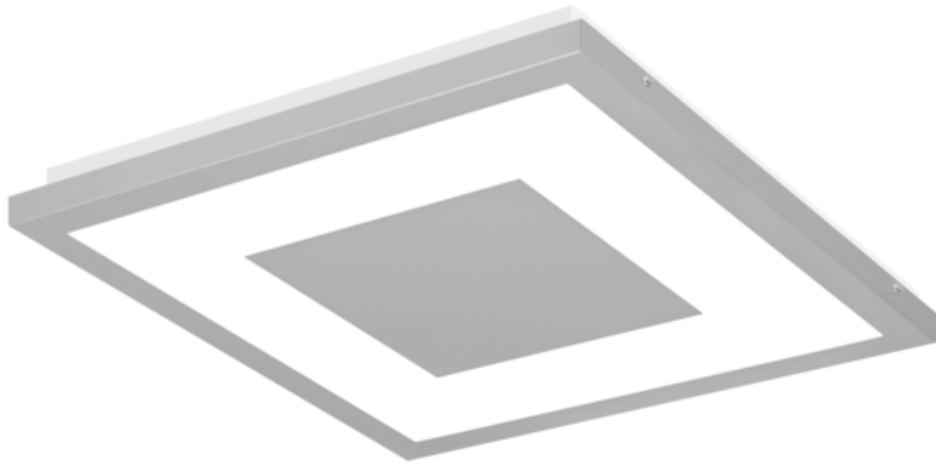

Energooszczędna oprawa dekoracyjna o nowoczesnym i eleganckim kształcie z zastosowanymi źródłami LED renomowanych producentów. poprzez uniwersalną formę i typ montażu znajduje zastosowanie w pomieszczeniach użyteczności publicznej, salach konferencyjnych, pomieszczeniach biurowych, komunikacjach, holach i klatkach schodowych. W oprawie stosowane są markowe zasilacze najwyższej klasy o wysokim współczynniku $\cos \phi > 0,95$. Oprawa znakomicie uzupełnia się z pozostałymi oprawami serii .

Wykonanie: Obudowa stalowa malowana elektrostatycznie (w standardzie kolor szary), klosz mikropryzmatyczny (MPRM), klosz OPAL.

Montaż: Nastropowy, zwieszany, naścienny.

Akcesoria: Zawieszania zwykłe i elektryczne.

L - Długość

W - Szerokość

H - Wysokość / głębokość

- Wymiar dodatkowy

UWAGA: Zdjęcie poglądowe dla całej rodziny produktów.

UWAGA: Zdjęcie poglądowe dla całej rodziny produktów.

UWAGA: Zdjęcie poglądowe dla całej rodziny produktów.