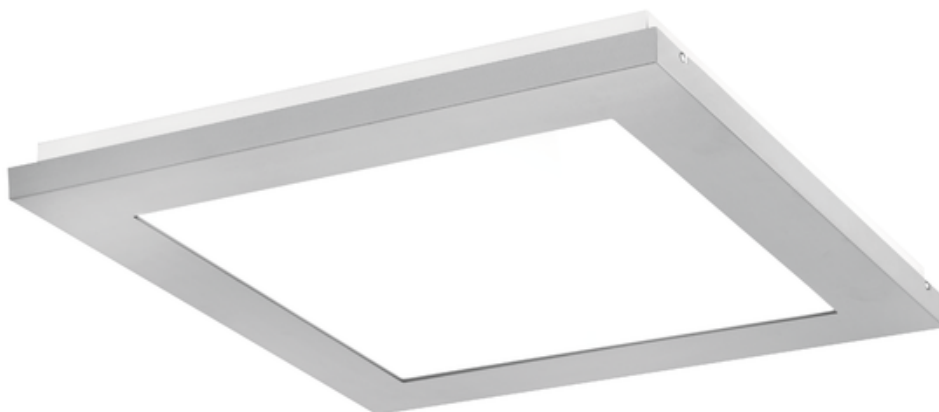

Oprawa Finestra Ip44 Led 307x307 19w 2070lm 840 Mprm Szary Std

Kod ElektriKo: 91188 Kod PXF: CV002.2222.840.A000 / PX0906850

UWAGA: Zdjęcie poglądowe dla całej rodziny produktów.

Dane techniczne:

- Strumień świetlny oprawy **2010 lm**
- Temperatura barwowa **4000K**
- Waga **2,00 kg**
- Moc oprawy **19 W**
- Stopień ochrony (IP) **IP44**
- Raster / przesłona **MPRM**
- LLMF - poziom strumienia początkowego po czasie 60 000h **89 %**
- Żywotność diod LED **>56000 h**
- Spadek strumienia świetlnego w czasie **L90**
- Strumień świetlny oprawy **2010 lm**
- Temperatura barwowa **4000K**
- Waga **2,00 kg**
- Moc oprawy **19 W**
- Stopień ochrony (IP) **IP44**
- Raster / przesłona **MPRM**
- LLMF - poziom strumienia początkowego po czasie 60 000h **89 %**

Energooszczędna oprawa dekoracyjna o nowoczesnym i eleganckim kształcie z zastosowanymi źródłami LED renomowanych producentów. poprzez uniwersalną formę i typ montażu znajduje zastosowanie w pomieszczeniach użyteczności publicznej, salach konferencyjnych, pomieszczeniach biurowych, komunikacjach, holach i klatkach schodowych. W oprawie stosowane są markowe zasilacze najwyższej klasy o wysokim współczynniku $\cos \phi > 0,95$. Oprawa znakomicie uzupełnia się z pozostałymi oprawami serii .

Wykonanie: Obudowa stalowa malowana elektrostatycznie (w standardzie kolor szary), klosz mikropryzmatyczny (MPRM), klosz OPAL.

Montaż: Nastropowy, zwieszany, naścienny.

Akcesoria: Zawieszania zwykłe i elektryczne.