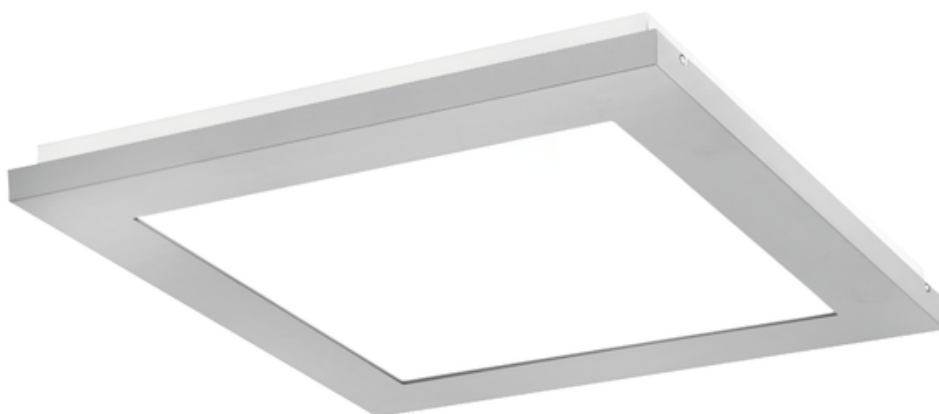

Oprawa Finestra Ip44 Led 307x307 19w 1660lm 830 Opal Szary Std

Kod ElektriKo: 91189 Kod PXF: CV002.2211.830.A000 / PX0906829

UWAGA: Zdjęcie poglądowe dla całej rodziny produktów.

Dane techniczne:

- Strumień świetlny oprawy **1660 lm**
- Temperatura barwowa **3000K**
- Waga **2,00 kg**
- Moc oprawy **19 W**
- Stopień ochrony (IP) **IP44**
- Raster / przesłona **OPAL**
- LLMF - poziom strumienia początkowego po czasie 60 000h **89 %**
- Żywotność diod LED **>56000 h**
- Spadek strumienia świetlnego w czasie **L90**
- Strumień świetlny oprawy **1660 lm**
- Temperatura barwowa **3000K**
- Waga **2,00 kg**
- Moc oprawy **19 W**
- Stopień ochrony (IP) **IP44**
- Raster / przesłona **OPAL**
- LLMF - poziom strumienia początkowego po czasie 60 000h **89 %**

Energooszczędna oprawa dekoracyjna o nowoczesnym i eleganckim kształcie z zastosowanymi źródłami LED renomowanych producentów. poprzez uniwersalną formę i typ montażu znajduje zastosowanie w pomieszczeniach użyteczności publicznej, salach konferencyjnych, pomieszczeniach biurowych, komunikacjach, holach i klatkach schodowych. W oprawie stosowane są markowe zasilacze najwyższej klasy o wysokim współczynniku $\cos \phi > 0,95$. Oprawa znakomicie uzupełnia się z pozostałymi oprawami serii .

Wykonanie: Obudowa stalowa malowana elektrostatycznie (w standardzie kolor szary), klosz mikropryzmatyczny (MPRM), klosz OPAL.

Montaż: Nastropowy, zwieszany, naścienny.

Akcesoria: Zawieszania zwykłe i elektryczne.