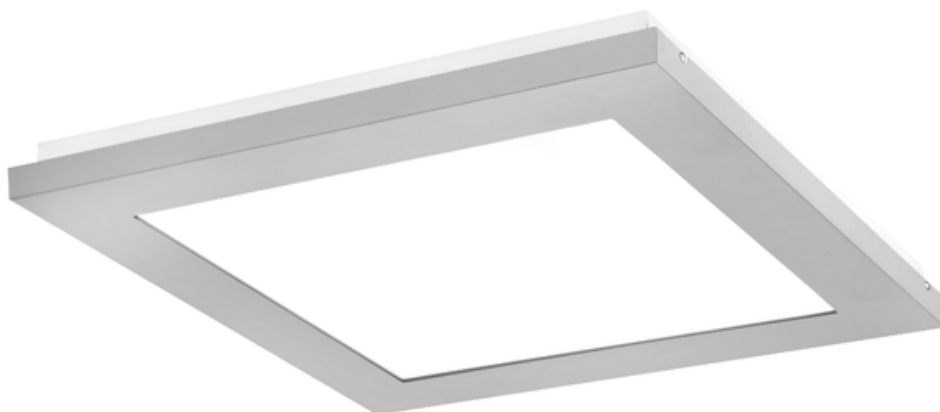

# Oprawa Finestra Ip44 Led 407x407 32w 2890lm 830 Opal Szary Std

Kod ElektriKo: 91191 Kod PXF: CV004.2211.830.A000 / PX0906601

**UWAGA:** Zdjęcie poglądowe dla całej rodziny produktów.

## Dane techniczne:

- Strumień świetlny oprawy **2890 lm**
- Temperatura barwowa **3000K**
- Waga **3,40 kg**
- Moc oprawy **32 W**
- Stopień ochrony (IP) **IP44**
- Raster / przesłona **OPAL**
- LLMF - poziom strumienia początkowego po czasie 60 000h **89 %**
- Żywotność diod LED **>56000 h**
- Spadek strumienia świetlnego w czasie **L90**
- Strumień świetlny oprawy **2890 lm**
- Temperatura barwowa **3000K**
- Waga **3,40 kg**
- Moc oprawy **32 W**
- Stopień ochrony (IP) **IP44**
- Raster / przesłona **OPAL**
- LLMF - poziom strumienia początkowego po czasie 60 000h **89 %**

Energooszczędna oprawa dekoracyjna o nowoczesnym i eleganckim kształcie z zastosowanymi źródłami LED renomowanych producentów. poprzez uniwersalną formę i typ montażu znajduje zastosowanie w pomieszczeniach użyteczności publicznej, salach konferencyjnych, pomieszczeniach biurowych, komunikacjach, holach i klatkach schodowych. W oprawie stosowane są markowe zasilacze najwyższej klasy o wysokim współczynniku  $\cos \phi > 0,95$ . Oprawa znakomicie uzupełnia się z pozostałymi oprawami serii .

**Wykonanie:** Obudowa stalowa malowana elektrostatycznie (w standardzie kolor szary), klosz mikropryzmatyczny (MPRM), klosz OPAL.

**Montaż:** Nastropowy, zwieszany, naścienny.

**Akcesoria:** Zawieszania zwykłe i elektryczne.