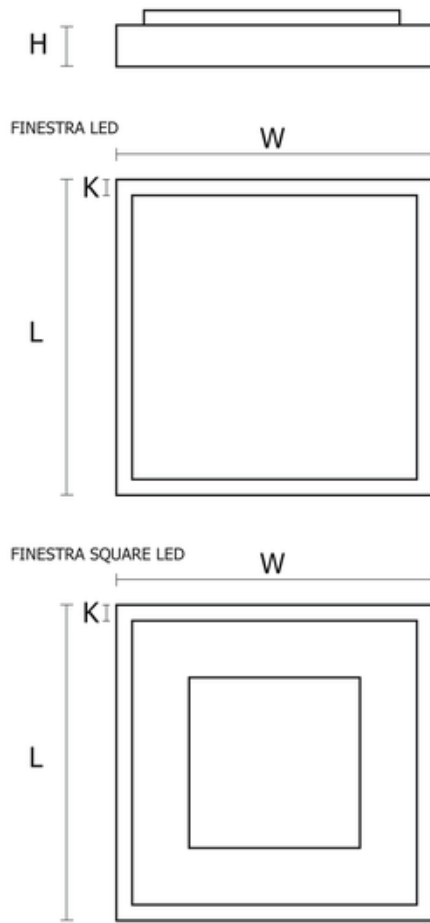

Oprawa Finestra Ip44 Led 407x407 32w 2950lm 840 Opal Szary Std

Kod ElektriKo: 91192 Kod PXF: CV004.2211.840.A000 / PX0906608

UWAGA: Zdjęcie poglądowe dla całej rodziny produktów.

Dane techniczne:

- Strumień świetlny oprawy **2950 lm**
- Temperatura barwowa **4000K**
- Waga **3,40 kg**
- Moc oprawy **32 W**
- Stopień ochrony (IP) **IP44**
- Raster / przesłona **OPAL**
- LLMF - poziom strumienia początkowego po czasie 60 000h **89 %**
- Żywotność diod LED **>56000 h**
- Spadek strumienia świetlnego w czasie **L90**
- Strumień świetlny oprawy **2950 lm**
- Temperatura barwowa **4000K**
- Waga **3,40 kg**
- Moc oprawy **32 W**
- Stopień ochrony (IP) **IP44**
- Raster / przesłona **OPAL**
- LLMF - poziom strumienia początkowego po czasie 60 000h **89 %**

Wykonanie: Obudowa stalowa malowana elektrostatycznie (w standardzie kolor szary), klosz mikropryzmatyczny (MPRM), klosz OPAL.

Montaż: Nastropowy, zwieszany, naścienny.

Akcesoria: Zawieszania zwykłe i elektryczne.

Kategoria oprawy: plafoniera

Zasilanie: 230V

	L	W	H	
PX0906263	307	307	68	44
PX0906268	307	307	68	44
PX0906283	407	407	65	54
PX0906288	407	407	65	54
PX0906815	307	307	65	25
PX0906822	307	307	65	25
PX0906801	307	307	65	25
PX0906808	307	307	65	25
PX0906415	407	407	65	25
PX0906422	407	407	65	25
PX0906429	295	595	65	25
PX0906436	295	595	65	25
PX0906443	595	595	65	25

L - Długość

W - Szerokość

H - Wysokość / głębokość

- Wymiar dodatkowy

UWAGA: Zdjęcie poglądowe dla całej rodziny produktów.

UWAGA: Zdjęcie poglądowe dla całej rodziny produktów.

UWAGA: Zdjęcie poglądowe dla całej rodziny produktów.