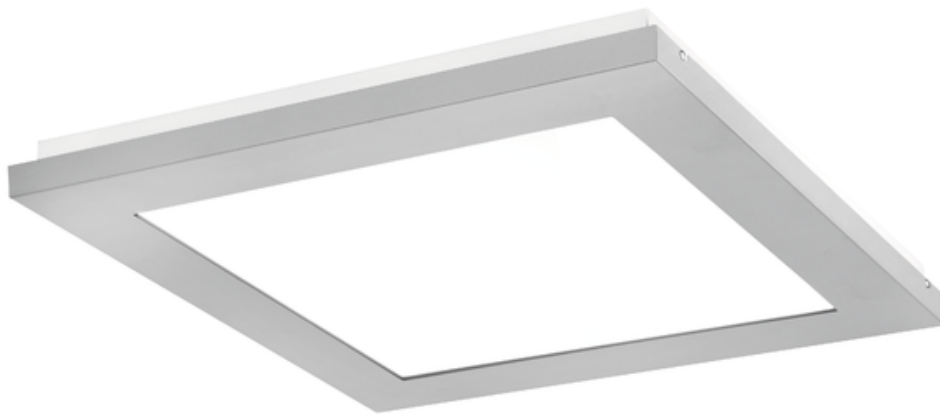

Oprawa Finestra Ip44 Led 407x407 32w 2950lm 840 Opal Szary Std

Kod ElektriKo: 91192 Kod PXF: CV004.2211.840.A000 / PX0906608

UWAGA: Zdjęcie poglądowe dla całej rodziny produktów.

Dane techniczne:

- Strumień świetlny oprawy **2950 lm**
- Temperatura barwowa **4000K**
- Waga **3,40 kg**
- Moc oprawy **32 W**
- Stopień ochrony (IP) **IP44**
- Raster / przesłona **OPAL**
- LLMF - poziom strumienia początkowego po czasie 60 000h **89 %**
- Żywotność diod LED **>56000 h**
- Spadek strumienia świetlnego w czasie **L90**
- Strumień świetlny oprawy **2950 lm**
- Temperatura barwowa **4000K**
- Waga **3,40 kg**
- Moc oprawy **32 W**
- Stopień ochrony (IP) **IP44**
- Raster / przesłona **OPAL**
- LLMF - poziom strumienia początkowego po czasie 60 000h **89 %**

Energooszczędna oprawa dekoracyjna o nowoczesnym i eleganckim kształcie z zastosowanymi źródłami LED renomowanych producentów. poprzez uniwersalną formę i typ montażu znajduje zastosowanie w pomieszczeniach użyteczności publicznej, salach konferencyjnych, pomieszczeniach biurowych, komunikacjach, holach i klatkach schodowych. W oprawie stosowane są markowe zasilacze najwyższej klasy o wysokim współczynniku $\cos \phi > 0,95$. Oprawa znakomicie uzupełnia się z pozostałymi oprawami serii .

Wykonanie: Obudowa stalowa malowana elektrostatycznie (w standardzie kolor szary), klosz mikropryzmatyczny (MPRM), klosz OPAL.

Montaż: Nastropowy, zwieszany, naścienny.

Akcesoria: Zawieszania zwykłe i elektryczne.