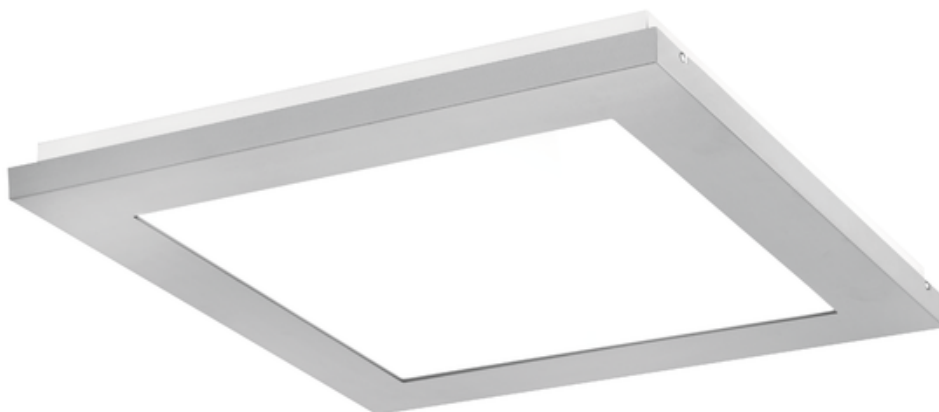

Oprawa Finestra Ip44 Led 407x407 32w 2950lm 840 Opal Szary Std

Kod ElektriKo: 91192 Kod PXF: CV004.2211.840.A000 / PX0906608

UWAGA: Zdjęcie poglądowe dla całej rodziny produktów.

Dane techniczne:

- Strumień świetlny oprawy **2950 lm**
- Temperatura barwowa **4000K**
- Waga **3,40 kg**
- Moc oprawy **32 W**
- Stopień ochrony (IP) **IP44**
- Raster / przesłona **OPAL**
- LLMF - poziom strumienia początkowego po czasie 60 000h **89 %**
- Żywotność diod LED **>56000 h**
- Spadek strumienia świetlnego w czasie **L90**
- Strumień świetlny oprawy **2950 lm**
- Temperatura barwowa **4000K**
- Waga **3,40 kg**
- Moc oprawy **32 W**
- Stopień ochrony (IP) **IP44**
- Raster / przesłona **OPAL**
- LLMF - poziom strumienia początkowego po czasie 60 000h **89 %**

Energooszczędna oprawa dekoracyjna o nowoczesnym i eleganckim kształcie z zastosowanymi źródłami LED renomowanych producentów. poprzez uniwersalną formę i typ montażu znajduje zastosowanie w pomieszczeniach użyteczności publicznej, salach konferencyjnych, pomieszczeniach biurowych, komunikacjach, holach i klatkach schodowych. W oprawie stosowane są markowe zasilacze najwyższej klasy o wysokim współczynniku $\cos \phi > 0,95$. Oprawa znakomicie uzupełnia się z pozostałymi oprawami serii .

Wykonanie: Obudowa stalowa malowana elektrostatycznie (w standardzie kolor szary), klosz mikropryzmatyczny (MPRM), klosz OPAL.

Montaż: Nastropowy, zwieszany, naścienny.

Akcesoria: Zawieszania zwykłe i elektryczne.