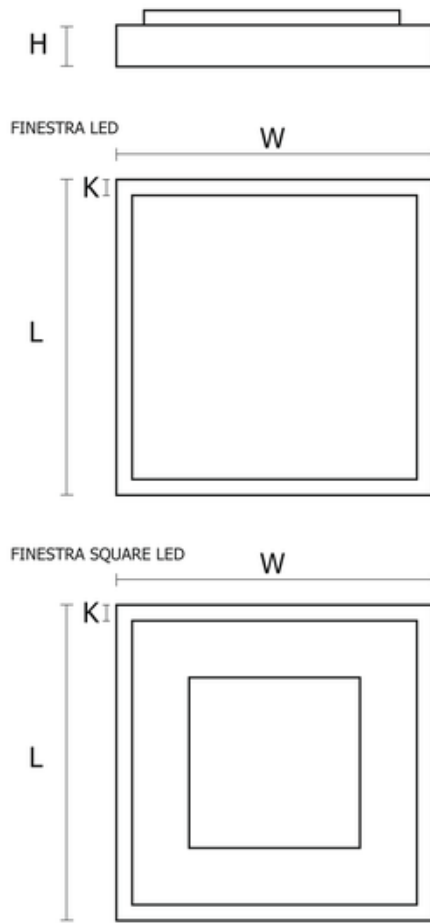

Oprawa Finestra Ip44 Led 595x295 38w 3430lm 830 Opal Szary Std

Kod ElektriKo: 91193 Kod PXF: CV005.2211.830.A000 / PX0906615

UWAGA: Zdjęcie poglądowe dla całej rodziny produktów.

Dane techniczne:

- Strumień świetlny oprawy **3430 lm**
- Temperatura barwowa **3000K**
- Waga **3,60 kg**
- Moc oprawy **38 W**
- Stopień ochrony (IP) **IP44**
- Raster / przesłona **OPAL**
- LLMF - poziom strumienia początkowego po czasie 60 000h **89 %**
- Żywotność diod LED **>56000 h**
- Spadek strumienia świetlnego w czasie **L90**
- Strumień świetlny oprawy **3430 lm**
- Temperatura barwowa **3000K**
- Waga **3,60 kg**
- Moc oprawy **38 W**
- Stopień ochrony (IP) **IP44**
- Raster / przesłona **OPAL**
- LLMF - poziom strumienia początkowego po czasie 60 000h **89 %**

Wykonanie: Obudowa stalowa malowana elektrostatycznie (w standardzie kolor szary), klosz mikropryzmatyczny (MPRM), klosz OPAL.

Montaż: Nastropowy, zwieszany, naścienny.

Akcesoria: Zawieszania zwykłe i elektryczne.

Kategoria oprawy: plafoniera

Zasilanie: 230V

	L	W	H	
PX0906263	307	307	68	44
PX0906268	307	307	68	44
PX0906283	407	407	65	54
PX0906288	407	407	65	54
PX0906815	307	307	65	25
PX0906822	307	307	65	25
PX0906801	307	307	65	25
PX0906808	307	307	65	25
PX0906415	407	407	65	25
PX0906422	407	407	65	25
PX0906429	295	595	65	25
PX0906436	295	595	65	25
PX0906443	595	595	65	25

L - Długość

W - Szerokość

H - Wysokość / głębokość

- Wymiar dodatkowy

UWAGA: Zdjęcie poglądowe dla całej rodziny produktów.

UWAGA: Zdjęcie poglądowe dla całej rodziny produktów.

UWAGA: Zdjęcie poglądowe dla całej rodziny produktów.