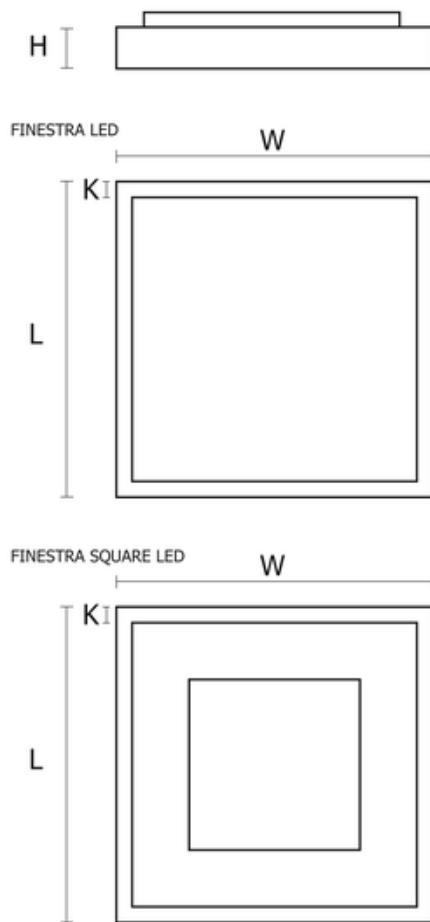

**Wykonanie:** Obudowa stalowa malowana elektrostatycznie (w standardzie kolor szary), klosz mikropryzmatyczny (MPRM), klosz OPAL.

**Montaż:** Nastropowy, zwieszany, naścienny.

**Akcesoria:** Zawieszania zwykłe i elektryczne.

**Kategoria oprawy:** plafoniera

**Zasilanie:** 230V

	<b>L</b>	<b>W</b>	<b>H</b>	
PX0906263	307	307	68	44
PX0906268	307	307	68	44
PX0906283	407	407	65	54
PX0906288	407	407	65	54
PX0906815	307	307	65	25
PX0906822	307	307	65	25
PX0906801	307	307	65	25
PX0906808	307	307	65	25
PX0906415	407	407	65	25
PX0906422	407	407	65	25
PX0906429	295	595	65	25
PX0906436	295	595	65	25
PX0906443	595	595	65	25

L - Długość

W - Szerokość

H - Wysokość / głębokość

- Wymiar dodatkowy

**UWAGA:** Zdjęcie poglądowe dla całej rodziny produktów.

**UWAGA:** Zdjęcie poglądowe dla całej rodziny produktów.

**UWAGA:** Zdjęcie poglądowe dla całej rodziny produktów.