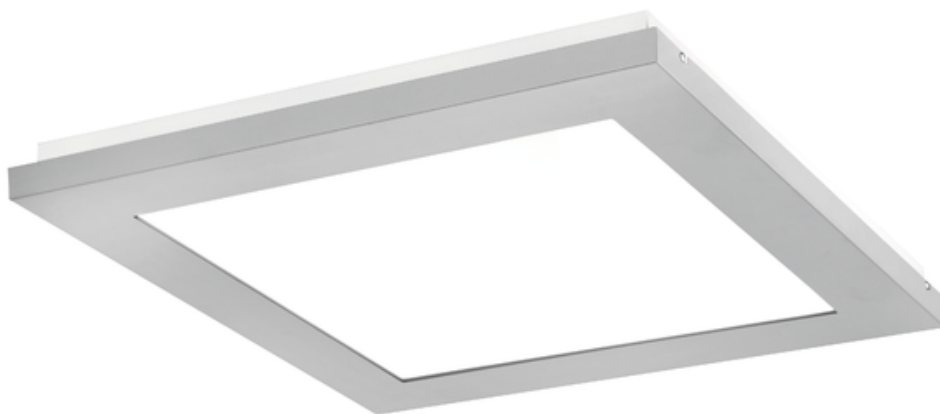

Oprawa Finestra Ip44 Led 595x295 38w 3430lm 830 Opal Szary Std

Kod ElektriKo: 91193 Kod PXF: CV005.2211.830.A000 / PX0906615

UWAGA: Zdjęcie poglądowe dla całej rodziny produktów.

Dane techniczne:

- Strumień świetlny oprawy **3430 lm**
- Temperatura barwowa **3000K**
- Waga **3,60 kg**
- Moc oprawy **38 W**
- Stopień ochrony (IP) **IP44**
- Raster / przesłona **OPAL**
- LLMF - poziom strumienia początkowego po czasie 60 000h **89 %**
- Żywotność diod LED **>56000 h**
- Spadek strumienia świetlnego w czasie **L90**
- Strumień świetlny oprawy **3430 lm**
- Temperatura barwowa **3000K**
- Waga **3,60 kg**
- Moc oprawy **38 W**
- Stopień ochrony (IP) **IP44**
- Raster / przesłona **OPAL**
- LLMF - poziom strumienia początkowego po czasie 60 000h **89 %**

Energooszczędna oprawa dekoracyjna o nowoczesnym i eleganckim kształcie z zastosowanymi źródłami LED renomowanych producentów. poprzez uniwersalną formę i typ montażu znajduje zastosowanie w pomieszczeniach użyteczności publicznej, salach konferencyjnych, pomieszczeniach biurowych, komunikacjach, holach i klatkach schodowych. W oprawie stosowane są markowe zasilacze najwyższej klasy o wysokim współczynniku $\cos \phi > 0,95$. Oprawa znakomicie uzupełnia się z pozostałymi oprawami serii .

Wykonanie: Obudowa stalowa malowana elektrostatycznie (w standardzie kolor szary), klosz mikropryzmatyczny (MPRM), klosz OPAL.

Montaż: Nastropowy, zwieszany, naścienny.

Akcesoria: Zawieszania zwykłe i elektryczne.