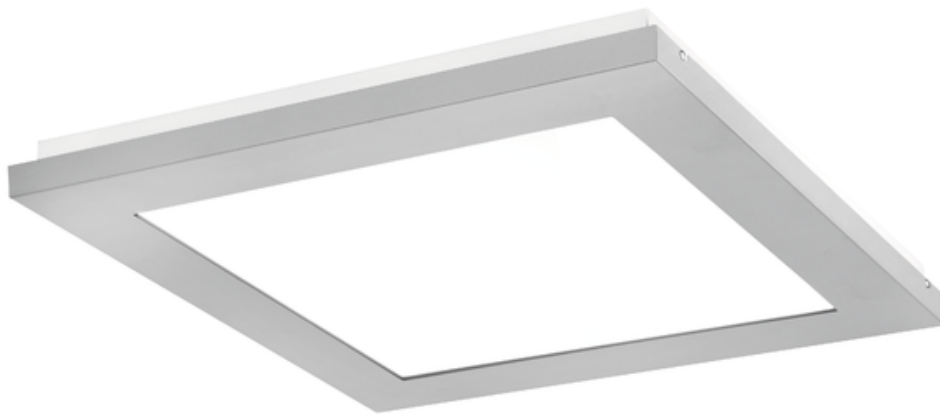

# Oprawa Finestra Ip44 Led 595x295 38w 3430lm 830 Opal Szary Std

Kod ElektriKo: 91193 Kod PXF: CV005.2211.830.A000 / PX0906615

**UWAGA:** Zdjęcie poglądowe dla całej rodziny produktów.

## Dane techniczne:

- Strumień świetlny oprawy **3430 lm**
- Temperatura barwowa **3000K**
- Waga **3,60 kg**
- Moc oprawy **38 W**
- Stopień ochrony (IP) **IP44**
- Raster / przesłona **OPAL**
- LLMF - poziom strumienia początkowego po czasie 60 000h **89 %**
- Żywotność diod LED **>56000 h**
- Spadek strumienia świetlnego w czasie **L90**
- Strumień świetlny oprawy **3430 lm**
- Temperatura barwowa **3000K**
- Waga **3,60 kg**
- Moc oprawy **38 W**
- Stopień ochrony (IP) **IP44**
- Raster / przesłona **OPAL**
- LLMF - poziom strumienia początkowego po czasie 60 000h **89 %**

Energooszczędna oprawa dekoracyjna o nowoczesnym i eleganckim kształcie z zastosowanymi źródłami LED renomowanych producentów. poprzez uniwersalną formę i typ montażu znajduje zastosowanie w pomieszczeniach użyteczności publicznej, salach konferencyjnych, pomieszczeniach biurowych, komunikacjach, holach i klatkach schodowych. W oprawie stosowane są markowe zasilacze najwyższej klasy o wysokim współczynniku  $\cos \phi > 0,95$ . Oprawa znakomicie uzupełnia się z pozostałymi oprawami serii .

**Wykonanie:** Obudowa stalowa malowana elektrostatycznie (w standardzie kolor szary), klosz mikropryzmatyczny (MPRM), klosz OPAL.

**Montaż:** Nastropowy, zwieszany, naścienny.

**Akcesoria:** Zawieszania zwykłe i elektryczne.