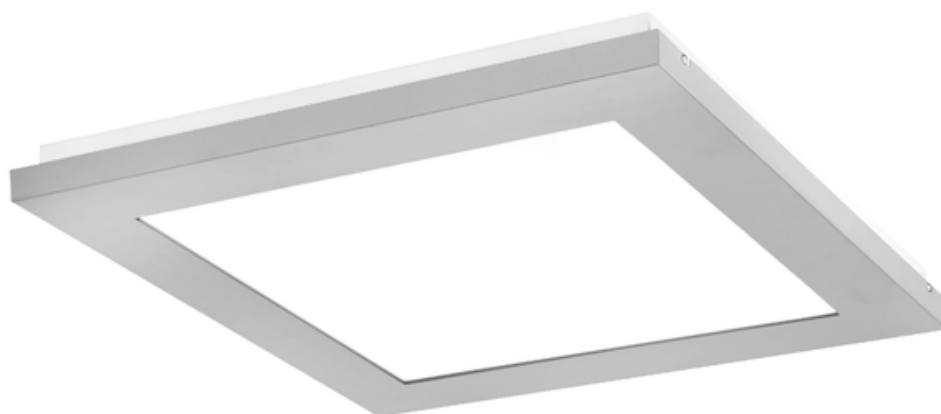

Oprawa Finestra Ip44 Led 595x595 39w 4120lm 830 Opal Szary Std

Kod ElektriKo: 91195 Kod PXF: CV006.2211.830.A000 / PX0906629

UWAGA: Zdjęcie poglądowe dla całej rodziny produktów.

Dane techniczne:

- Strumień świetlny oprawy **4120 lm**
- Temperatura barwowa **3000K**
- Waga **6,50 kg**
- Moc oprawy **39 W**
- Stopień ochrony (IP) **IP44**
- Raster / przesłona **OPAL**
- LLMF - poziom strumienia początkowego po czasie 60 000h **89 %**
- Żywotność diod LED **>56000 h**
- Spadek strumienia świetlnego w czasie **L90**
- Strumień świetlny oprawy **4120 lm**
- Temperatura barwowa **3000K**
- Waga **6,50 kg**
- Moc oprawy **39 W**
- Stopień ochrony (IP) **IP44**
- Raster / przesłona **OPAL**
- LLMF - poziom strumienia początkowego po czasie 60 000h **89 %**

Energooszczędna oprawa dekoracyjna o nowoczesnym i eleganckim kształcie z zastosowanymi źródłami LED renomowanych producentów. poprzez uniwersalną formę i typ montażu znajduje zastosowanie w pomieszczeniach użyteczności publicznej, salach konferencyjnych, pomieszczeniach biurowych, komunikacjach, holach i klatkach schodowych. W oprawie stosowane są markowe zasilacze najwyższej klasy o wysokim współczynniku $\cos \phi > 0,95$. Oprawa znakomicie uzupełnia się z pozostałymi oprawami serii .

Wykonanie: Obudowa stalowa malowana elektrostatycznie (w standardzie kolor szary), klosz mikropryzmatyczny (MPRM), klosz OPAL.

Montaż: Nastropowy, zwieszany, naścienny.

Akcesoria: Zawieszania zwykłe i elektryczne.