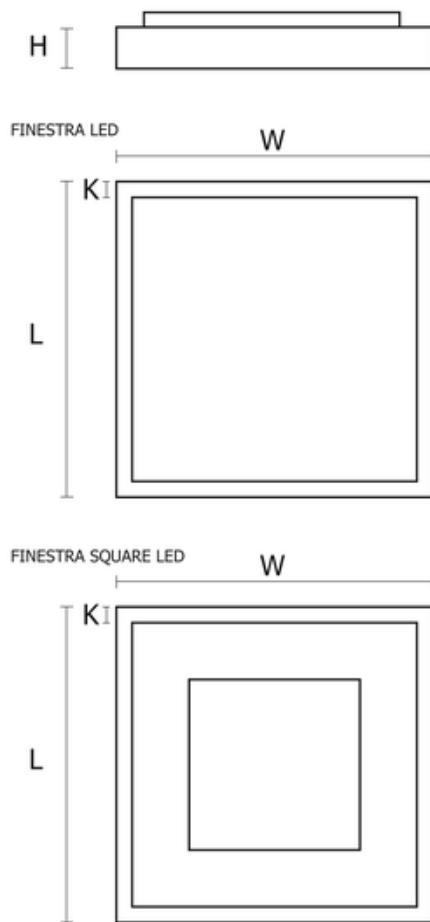

Oprawa Finestra Ip44 Led 595x595 39w 4120lm 830 Opal Szary Std

Kod ElektriKo: 91195 Kod PXF: CV006.2211.830.A000 / PX0906629

UWAGA: Zdjęcie poglądowe dla całej rodziny produktów.

Dane techniczne:

- Strumień świetlny oprawy **4120 lm**
- Temperatura barwowa **3000K**
- Waga **6,50 kg**
- Moc oprawy **39 W**
- Stopień ochrony (IP) **IP44**
- Raster / przesłona **OPAL**
- LLMF - poziom strumienia początkowego po czasie 60 000h **89 %**
- Żywotność diod LED **>56000 h**
- Spadek strumienia świetlnego w czasie **L90**
- Strumień świetlny oprawy **4120 lm**
- Temperatura barwowa **3000K**
- Waga **6,50 kg**
- Moc oprawy **39 W**
- Stopień ochrony (IP) **IP44**
- Raster / przesłona **OPAL**
- LLMF - poziom strumienia początkowego po czasie 60 000h **89 %**

Wykonanie: Obudowa stalowa malowana elektrostatycznie (w standardzie kolor szary), klosz mikropryzmatyczny (MPRM), klosz OPAL.

Montaż: Nastropowy, zwieszany, naścienny.

Akcesoria: Zawieszania zwykłe i elektryczne.

Kategoria oprawy: plafoniera

Zasilanie: 230V

	L	W	H	
PX0906263	307	307	68	44
PX0906268	307	307	68	44
PX0906283	407	407	65	54
PX0906288	407	407	65	54
PX0906815	307	307	65	25
PX0906822	307	307	65	25
PX0906801	307	307	65	25
PX0906808	307	307	65	25
PX0906415	407	407	65	25
PX0906422	407	407	65	25
PX0906429	295	595	65	25
PX0906436	295	595	65	25
PX0906443	595	595	65	25

L - Długość

W - Szerokość

H - Wysokość / głębokość

- Wymiar dodatkowy

UWAGA: Zdjęcie poglądowe dla całej rodziny produktów.

UWAGA: Zdjęcie poglądowe dla całej rodziny produktów.

UWAGA: Zdjęcie poglądowe dla całej rodziny produktów.