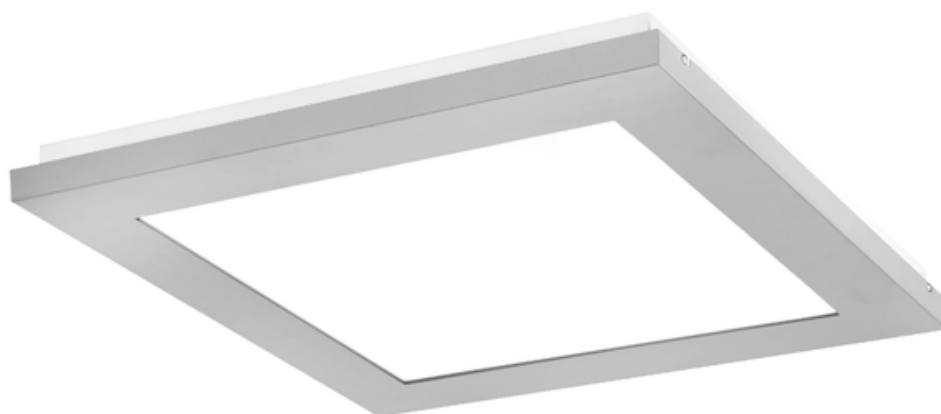

# Oprawa Finestra Ip44 Led 595x595 39w 4200lm 840 Opal Szary Std

Kod ElektriKo: 91196 Kod PXF: CV006.2211.840.A000 / PX0906636

**UWAGA:** Zdjęcie poglądowe dla całej rodziny produktów.

## Dane techniczne:

- Strumień świetlny oprawy **4200 lm**
- Temperatura barwowa **4000K**
- Waga **6,50 kg**
- Moc oprawy **39 W**
- Stopień ochrony (IP) **IP44**
- Raster / przesłona **OPAL**
- LLMF - poziom strumienia początkowego po czasie 60 000h **89 %**
- Żywotność diod LED **>56000 h**
- Spadek strumienia świetlnego w czasie **L90**
- Strumień świetlny oprawy **4200 lm**
- Temperatura barwowa **4000K**
- Waga **6,50 kg**
- Moc oprawy **39 W**
- Stopień ochrony (IP) **IP44**
- Raster / przesłona **OPAL**
- LLMF - poziom strumienia początkowego po czasie 60 000h **89 %**

Energooszczędna oprawa dekoracyjna o nowoczesnym i eleganckim kształcie z zastosowanymi źródłami LED renomowanych producentów. poprzez uniwersalną formę i typ montażu znajduje zastosowanie w pomieszczeniach użyteczności publicznej, salach konferencyjnych, pomieszczeniach biurowych, komunikacjach, holach i klatkach schodowych. W oprawie stosowane są markowe zasilacze najwyższej klasy o wysokim współczynniku  $\cos \phi > 0,95$ . Oprawa znakomicie uzupełnia się z pozostałymi oprawami serii .

**Wykonanie:** Obudowa stalowa malowana elektrostatycznie (w standardzie kolor szary), klosz mikropryzmatyczny (MPRM), klosz OPAL.

**Montaż:** Nastropowy, zwieszany, naścienny.

**Akcesoria:** Zawieszania zwykłe i elektryczne.