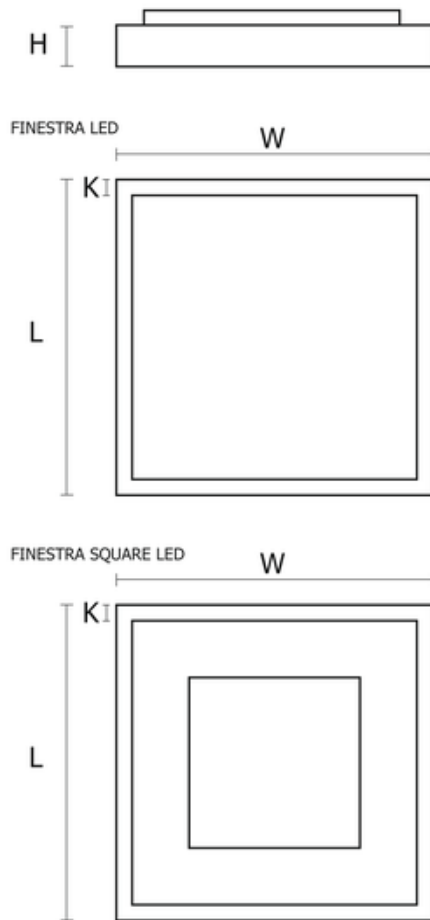

Oprawa Finestra Ip44 Led 595x595 67w 6860lm 830 Opal Szary Std

Kod ElektriKo: 91197 Kod PXF: CV007.2211.830.A000 / PX0906643

UWAGA: Zdjęcie poglądowe dla całej rodziny produktów.

Dane techniczne:

- Strumień świetlny oprawy **6860 lm**
- Temperatura barwowa **3000K**
- Waga **6,50 kg**
- Moc oprawy **67 W**
- Stopień ochrony (IP) **IP44**
- Raster / przesłona **OPAL**
- LLMF - poziom strumienia początkowego po czasie 60 000h **87 %**
- Żywotność diod LED **>54000 h**
- Spadek strumienia świetlnego w czasie **L80**
- Strumień świetlny oprawy **6860 lm**
- Temperatura barwowa **3000K**
- Waga **6,50 kg**
- Moc oprawy **67 W**
- Stopień ochrony (IP) **IP44**
- Raster / przesłona **OPAL**
- LLMF - poziom strumienia początkowego po czasie 60 000h **87 %**

Wykonanie: Obudowa stalowa malowana elektrostatycznie (w standardzie kolor szary), klosz mikropryzmatyczny (MPRM), klosz OPAL.

Montaż: Nastropowy, zwieszany, naścienny.

Akcesoria: Zawieszania zwykłe i elektryczne.

Kategoria oprawy: plafoniera

Zasilanie: 230V

	L	W	H	
PX0906263	307	307	68	44
PX0906268	307	307	68	44
PX0906283	407	407	65	54
PX0906288	407	407	65	54
PX0906815	307	307	65	25
PX0906822	307	307	65	25
PX0906801	307	307	65	25
PX0906808	307	307	65	25
PX0906415	407	407	65	25
PX0906422	407	407	65	25
PX0906429	295	595	65	25
PX0906436	295	595	65	25
PX0906443	595	595	65	25

L - Długość

W - Szerokość

H - Wysokość / głębokość

- Wymiar dodatkowy

UWAGA: Zdjęcie poglądowe dla całej rodziny produktów.

UWAGA: Zdjęcie poglądowe dla całej rodziny produktów.

UWAGA: Zdjęcie poglądowe dla całej rodziny produktów.