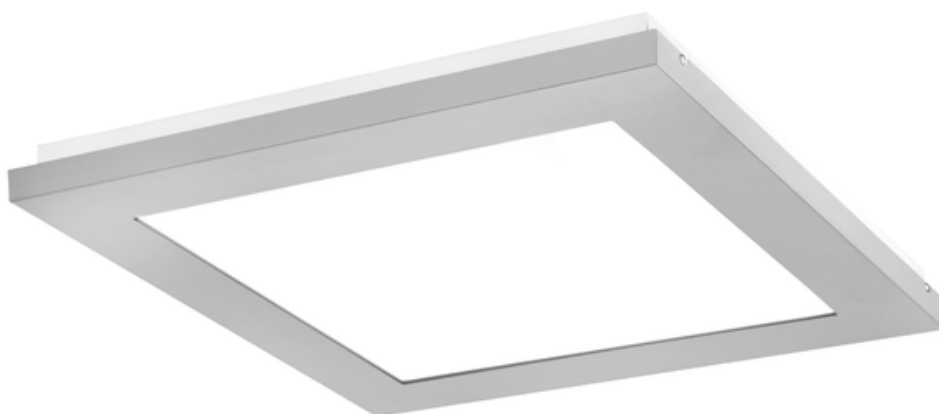

Oprawa Finestra Ip44 Led 595x595 67w 6860lm 830 Opal Szary Std

Kod ElektriKo: 91197 Kod PXF: CV007.2211.830.A000 / PX0906643

UWAGA: Zdjęcie poglądowe dla całej rodziny produktów.

Dane techniczne:

- Strumień świetlny oprawy **6860 lm**
- Temperatura barwowa **3000K**
- Waga **6,50 kg**
- Moc oprawy **67 W**
- Stopień ochrony (IP) **IP44**
- Raster / przesłona **OPAL**
- LLMF - poziom strumienia początkowego po czasie 60 000h **87 %**
- Żywotność diod LED **>54000 h**
- Spadek strumienia świetlnego w czasie **L80**
- Strumień świetlny oprawy **6860 lm**
- Temperatura barwowa **3000K**
- Waga **6,50 kg**
- Moc oprawy **67 W**
- Stopień ochrony (IP) **IP44**
- Raster / przesłona **OPAL**
- LLMF - poziom strumienia początkowego po czasie 60 000h **87 %**

Energooszczędna oprawa dekoracyjna o nowoczesnym i eleganckim kształcie z zastosowanymi źródłami LED renomowanych producentów. poprzez uniwersalną formę i typ montażu znajduje zastosowanie w pomieszczeniach użyteczności publicznej, salach konferencyjnych, pomieszczeniach biurowych, komunikacjach, holach i klatkach schodowych. W oprawie stosowane są markowe zasilacze najwyższej klasy o wysokim współczynniku $\cos \phi > 0,95$. Oprawa znakomicie uzupełnia się z pozostałymi oprawami serii .

Wykonanie: Obudowa stalowa malowana elektrostatycznie (w standardzie kolor szary), klosz mikropryzmatyczny (MPRM), klosz OPAL.

Montaż: Nastropowy, zwieszany, naścienny.

Akcesoria: Zawieszania zwykłe i elektryczne.