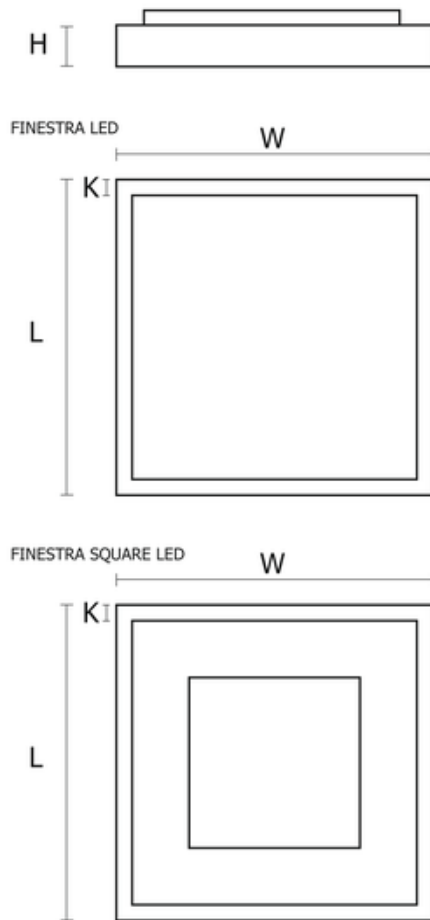

Oprawa Finestra Ip44 Led 595x595 67w 7000lm 840 Opal Szary Std

Kod ElektriKo: 91198 Kod PXF: CV007.2211.840.A000 / PX0906650

UWAGA: Zdjęcie poglądowe dla całej rodziny produktów.

Dane techniczne:

- Strumień świetlny oprawy **7000 lm**
- Temperatura barwowa **4000K**
- Waga **6,50 kg**
- Moc oprawy **67 W**
- Stopień ochrony (IP) **IP44**
- Raster / przesłona **OPAL**
- LLMF - poziom strumienia początkowego po czasie 60 000h **87 %**
- Żywotność diod LED **>54000 h**
- Spadek strumienia świetlnego w czasie **L80**
- Strumień świetlny oprawy **7000 lm**
- Temperatura barwowa **4000K**
- Waga **6,50 kg**
- Moc oprawy **67 W**
- Stopień ochrony (IP) **IP44**
- Raster / przesłona **OPAL**
- LLMF - poziom strumienia początkowego po czasie 60 000h **87 %**

Wykonanie: Obudowa stalowa malowana elektrostatycznie (w standardzie kolor szary), klosz mikropryzmatyczny (MPRM), klosz OPAL.

Montaż: Nastropowy, zwieszany, naścienny.

Akcesoria: Zawieszania zwykłe i elektryczne.

Kategoria oprawy: plafoniera

Zasilanie: 230V

	L	W	H	
PX0906263	307	307	68	44
PX0906268	307	307	68	44
PX0906283	407	407	65	54
PX0906288	407	407	65	54
PX0906815	307	307	65	25
PX0906822	307	307	65	25
PX0906801	307	307	65	25
PX0906808	307	307	65	25
PX0906415	407	407	65	25
PX0906422	407	407	65	25
PX0906429	295	595	65	25
PX0906436	295	595	65	25
PX0906443	595	595	65	25

L - Długość

W - Szerokość

H - Wysokość / głębokość

- Wymiar dodatkowy

UWAGA: Zdjęcie poglądowe dla całej rodziny produktów.

UWAGA: Zdjęcie poglądowe dla całej rodziny produktów.

UWAGA: Zdjęcie poglądowe dla całej rodziny produktów.