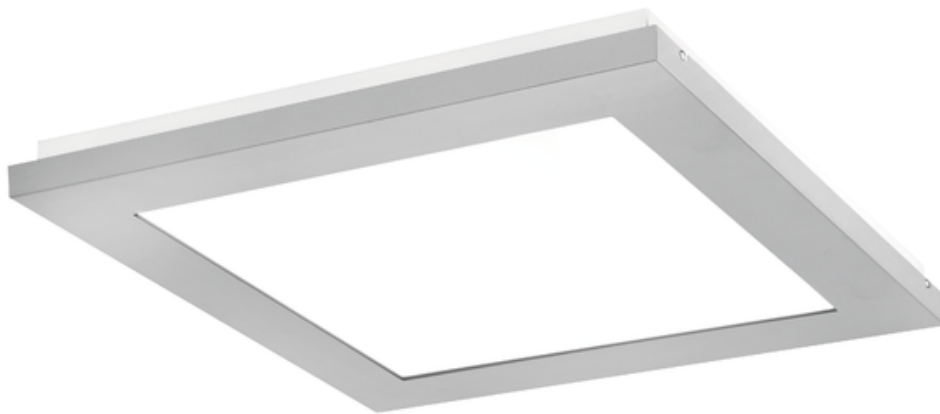

Oprawa Finestra Ip44 Led 595x595 67w 7000lm 840 Opal Szary Std

Kod ElektriKo: 91198 Kod PXF: CV007.2211.840.A000 / PX0906650

UWAGA: Zdjęcie poglądowe dla całej rodziny produktów.

Dane techniczne:

- Strumień świetlny oprawy **7000 lm**
- Temperatura barwowa **4000K**
- Waga **6,50 kg**
- Moc oprawy **67 W**
- Stopień ochrony (IP) **IP44**
- Raster / przesłona **OPAL**
- LLMF - poziom strumienia początkowego po czasie 60 000h **87 %**
- Żywotność diod LED **>54000 h**
- Spadek strumienia świetlnego w czasie **L80**
- Strumień świetlny oprawy **7000 lm**
- Temperatura barwowa **4000K**
- Waga **6,50 kg**
- Moc oprawy **67 W**
- Stopień ochrony (IP) **IP44**
- Raster / przesłona **OPAL**
- LLMF - poziom strumienia początkowego po czasie 60 000h **87 %**

Energooszczędna oprawa dekoracyjna o nowoczesnym i eleganckim kształcie z zastosowanymi źródłami LED renomowanych producentów. poprzez uniwersalną formę i typ montażu znajduje zastosowanie w pomieszczeniach użyteczności publicznej, salach konferencyjnych, pomieszczeniach biurowych, komunikacjach, holach i klatkach schodowych. W oprawie stosowane są markowe zasilacze najwyższej klasy o wysokim współczynniku $\cos \phi > 0,95$. Oprawa znakomicie uzupełnia się z pozostałymi oprawami serii .

Wykonanie: Obudowa stalowa malowana elektrostatycznie (w standardzie kolor szary), klosz mikropryzmatyczny (MPRM), klosz OPAL.

Montaż: Nastropowy, zwieszany, naścienny.

Akcesoria: Zawieszania zwykłe i elektryczne.