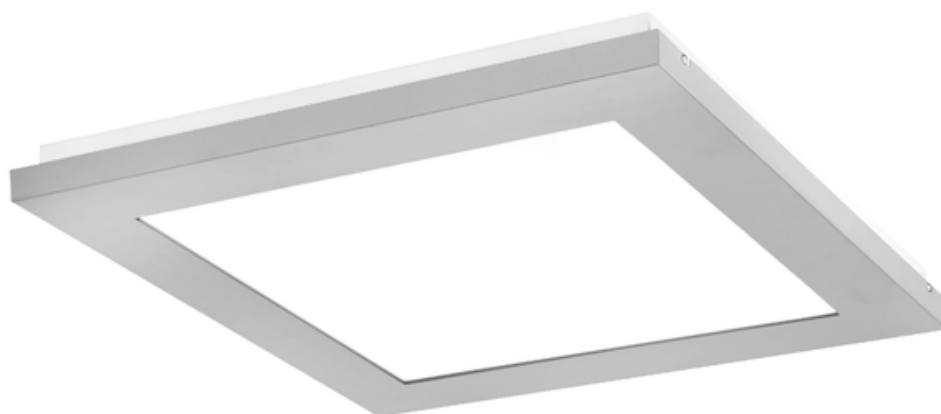

Oprawa Finestra Ip44 Led 1195x295 44w 4120lm 830 Opal Szary Std

Kod ElektriKo: 91199 Kod PXF: CV008.2211.830.A000 / PX0906657

UWAGA: Zdjęcie poglądowe dla całej rodziny produktów.

Dane techniczne:

- Strumień świetlny oprawy **4120 lm**
- Temperatura barwowa **3000K**
- Waga **7,00 kg**
- Moc oprawy **44 W**
- Stopień ochrony (IP) **IP44**
- Raster / przesłona **OPAL**
- LLMF - poziom strumienia początkowego po czasie 60 000h **89 %**
- Żywotność diod LED **>56000 h**
- Spadek strumienia świetlnego w czasie **L90**
- Strumień świetlny oprawy **4120 lm**
- Temperatura barwowa **3000K**
- Waga **7,00 kg**
- Moc oprawy **44 W**
- Stopień ochrony (IP) **IP44**
- Raster / przesłona **OPAL**
- LLMF - poziom strumienia początkowego po czasie 60 000h **89 %**

Energooszczędna oprawa dekoracyjna o nowoczesnym i eleganckim kształcie z zastosowanymi źródłami LED renomowanych producentów. poprzez uniwersalną formę i typ montażu znajduje zastosowanie w pomieszczeniach użyteczności publicznej, salach konferencyjnych, pomieszczeniach biurowych, komunikacjach, holach i klatkach schodowych. W oprawie stosowane są markowe zasilacze najwyższej klasy o wysokim współczynniku $\cos \phi > 0,95$. Oprawa znakomicie uzupełnia się z pozostałymi oprawami serii .

Wykonanie: Obudowa stalowa malowana elektrostatycznie (w standardzie kolor szary), klosz mikropryzmatyczny (MPRM), klosz OPAL.

Montaż: Nastropowy, zwieszany, naścienny.

Akcesoria: Zawieszania zwykłe i elektryczne.