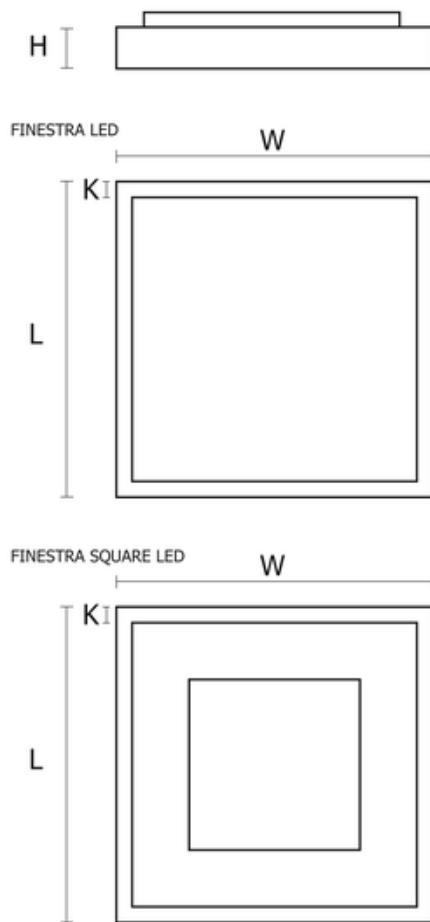

Oprawa Finestra Ip44 Led 1195x295 44w 4120lm 830 Opal Szary Std

Kod ElektriKo: 91199 Kod PXF: CV008.2211.830.A000 / PX0906657

UWAGA: Zdjęcie poglądowe dla całej rodziny produktów.

Dane techniczne:

- Strumień świetlny oprawy **4120 lm**
- Temperatura barwowa **3000K**
- Waga **7,00 kg**
- Moc oprawy **44 W**
- Stopień ochrony (IP) **IP44**
- Raster / przesłona **OPAL**
- LLMF - poziom strumienia początkowego po czasie 60 000h **89 %**
- Żywotność diod LED **>56000 h**
- Spadek strumienia świetlnego w czasie **L90**
- Strumień świetlny oprawy **4120 lm**
- Temperatura barwowa **3000K**
- Waga **7,00 kg**
- Moc oprawy **44 W**
- Stopień ochrony (IP) **IP44**
- Raster / przesłona **OPAL**
- LLMF - poziom strumienia początkowego po czasie 60 000h **89 %**

Wykonanie: Obudowa stalowa malowana elektrostatycznie (w standardzie kolor szary), klosz mikropryzmatyczny (MPRM), klosz OPAL.

Montaż: Nastropowy, zwieszany, naścienny.

Akcesoria: Zawieszania zwykłe i elektryczne.

Kategoria oprawy: plafoniera

Zasilanie: 230V

	L	W	H	
PX0906263	307	307	68	44
PX0906268	307	307	68	44
PX0906283	407	407	65	54
PX0906288	407	407	65	54
PX0906815	307	307	65	25
PX0906822	307	307	65	25
PX0906801	307	307	65	25
PX0906808	307	307	65	25
PX0906415	407	407	65	25
PX0906422	407	407	65	25
PX0906429	295	595	65	25
PX0906436	295	595	65	25
PX0906443	595	595	65	25

L - Długość

W - Szerokość

H - Wysokość / głębokość

- Wymiar dodatkowy

UWAGA: Zdjęcie poglądowe dla całej rodziny produktów.

UWAGA: Zdjęcie poglądowe dla całej rodziny produktów.

UWAGA: Zdjęcie poglądowe dla całej rodziny produktów.