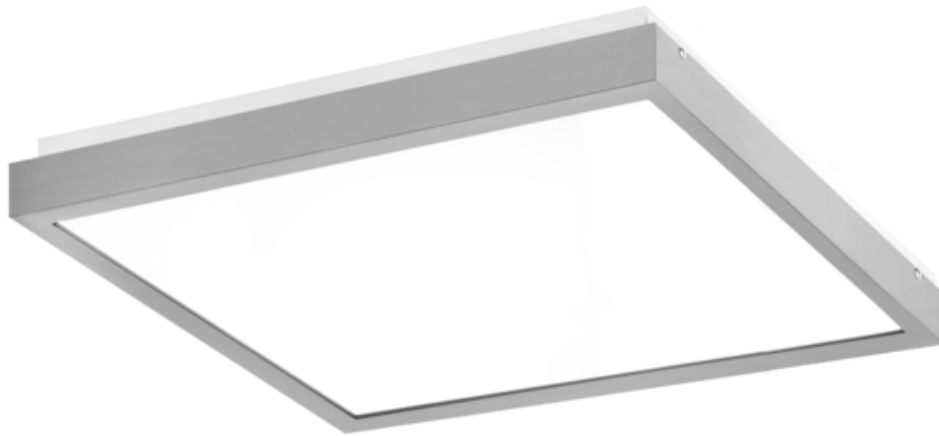

PX0906450	595	595	65	25
PX0906457	595	595	65	25
PX0906464	595	595	65	25
PX0906471	295	1195	65	25
PX0906478	295	1195	65	25
PX0906485	295	1195	65	25
PX0906492	295	1195	65	25
PX0906515	407	407	65	25
PX0906522	407	407	65	25
PX0906529	295	595	65	25
PX0906536	295	595	65	25
PX0906543	595	595	65	25
PX0906550	595	595	65	25
PX0906557	595	595	65	25
PX0906564	595	595	65	25
PX0906571	295	1195	65	25
PX0906578	295	1195	65	25
PX0906585	295	1195	65	25
PX0906592	295	1195	65	25
PX0906401	407	407	45	25
PX0906408	407	407	45	25
PX0906339	307	307	62	44
PX0906346	307	307	62	44
PX0906353	407	407	62	54
PX0906360	407	407	62	54
PX0906843	307	307	65	25
PX0906850	307	307	65	25
PX0906829	307	307	65	25
PX0906836	307	307	65	25
PX0906601	407	407	65	25
PX0906608	407	407	65	25
PX0906615	295	595	65	25
PX0906622	295	595	65	25
PX0906629	595	595	65	25
PX0906636	595	595	65	25
PX0906643	595	595	65	25
PX0906650	595	595	65	25
PX0906657	295	1195	65	25
PX0906664	295	1195	65	25
PX0906671	295	1195	65	25
PX0906678	295	1195	65	25
PX0906685	407	407	65	25
PX0906692	407	407	65	25
PX0906699	295	595	65	25
PX0906706	295	595	65	25
PX0906713	595	595	65	25
PX0906720	595	595	65	25
PX0906727	595	595	65	25
PX0906734	595	595	65	25
PX0906741	295	1195	65	25
PX0906748	295	1195	65	25
PX0906755	295	1195	65	25
PX0906762	295	1195	65	25

L - Długość

W - Szerokość

H - Wysokość / głębokość

- Wymiar dodatkowy

UWAGA: Zdjęcie poglądowe dla całej rodziny produktów.