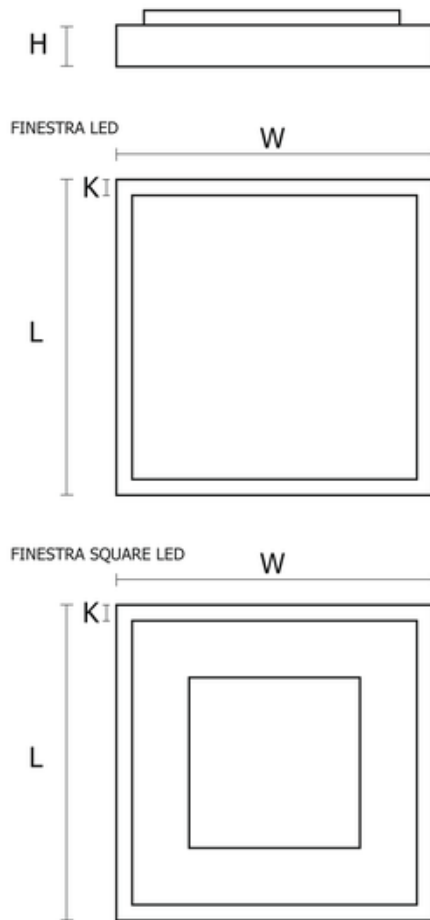

Oprawa Finestra Ip44 Led 1195x295 44w 4200lm 840 Opal Szary Std

Kod ElektriKo: 91200 Kod PXF: CV008.2211.840.A000 / PX0906664

UWAGA: Zdjęcie poglądowe dla całej rodziny produktów.

Dane techniczne:

- Strumień świetlny oprawy **4200 lm**
- Temperatura barwowa **4000K**
- Waga **7,00 kg**
- Moc oprawy **44 W**
- Stopień ochrony (IP) **IP44**
- Raster / przesłona **OPAL**
- LLMF - poziom strumienia początkowego po czasie 60 000h **89 %**
- Żywotność diod LED **>56000 h**
- Spadek strumienia świetlnego w czasie **L90**
- Strumień świetlny oprawy **4200 lm**
- Temperatura barwowa **4000K**
- Waga **7,00 kg**
- Moc oprawy **44 W**
- Stopień ochrony (IP) **IP44**
- Raster / przesłona **OPAL**
- LLMF - poziom strumienia początkowego po czasie 60 000h **89 %**

Wykonanie: Obudowa stalowa malowana elektrostatycznie (w standardzie kolor szary), klosz mikropryzmatyczny (MPRM), klosz OPAL.

Montaż: Nastropowy, zwieszany, naścienny.

Akcesoria: Zawieszania zwykłe i elektryczne.

Kategoria oprawy: plafoniera

Zasilanie: 230V

	L	W	H	
PX0906263	307	307	68	44
PX0906268	307	307	68	44
PX0906283	407	407	65	54
PX0906288	407	407	65	54
PX0906815	307	307	65	25
PX0906822	307	307	65	25
PX0906801	307	307	65	25
PX0906808	307	307	65	25
PX0906415	407	407	65	25
PX0906422	407	407	65	25
PX0906429	295	595	65	25
PX0906436	295	595	65	25
PX0906443	595	595	65	25

L - Długość

W - Szerokość

H - Wysokość / głębokość

- Wymiar dodatkowy

UWAGA: Zdjęcie poglądowe dla całej rodziny produktów.

UWAGA: Zdjęcie poglądowe dla całej rodziny produktów.

UWAGA: Zdjęcie poglądowe dla całej rodziny produktów.