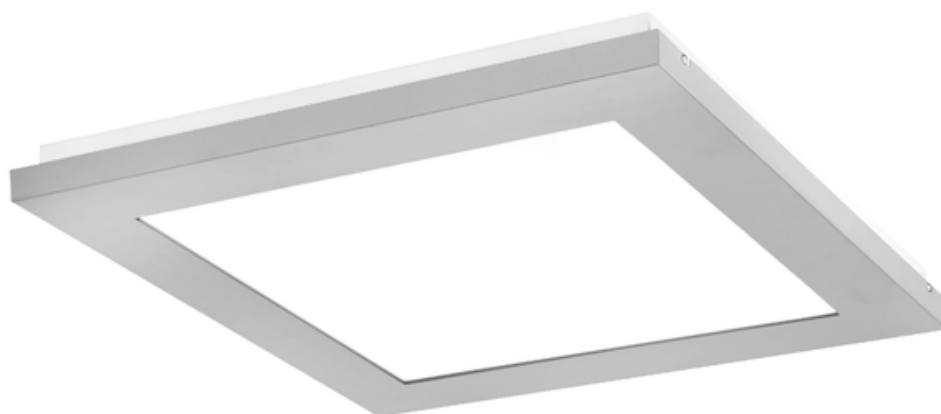

Oprawa Finestra Ip44 Led 1195x295 44w 4200lm 840 Opal Szary Std

Kod ElektriKo: 91200 Kod PXF: CV008.2211.840.A000 / PX0906664

UWAGA: Zdjęcie poglądowe dla całej rodziny produktów.

Dane techniczne:

- Strumień świetlny oprawy **4200 lm**
- Temperatura barwowa **4000K**
- Waga **7,00 kg**
- Moc oprawy **44 W**
- Stopień ochrony (IP) **IP44**
- Raster / przesłona **OPAL**
- LLMF - poziom strumienia początkowego po czasie 60 000h **89 %**
- Żywotność diod LED **>56000 h**
- Spadek strumienia świetlnego w czasie **L90**
- Strumień świetlny oprawy **4200 lm**
- Temperatura barwowa **4000K**
- Waga **7,00 kg**
- Moc oprawy **44 W**
- Stopień ochrony (IP) **IP44**
- Raster / przesłona **OPAL**
- LLMF - poziom strumienia początkowego po czasie 60 000h **89 %**

Energooszczędna oprawa dekoracyjna o nowoczesnym i eleganckim kształcie z zastosowanymi źródłami LED renomowanych producentów. poprzez uniwersalną formę i typ montażu znajduje zastosowanie w pomieszczeniach użyteczności publicznej, salach konferencyjnych, pomieszczeniach biurowych, komunikacjach, holach i klatkach schodowych. W oprawie stosowane są markowe zasilacze najwyższej klasy o wysokim współczynniku $\cos \phi > 0,95$. Oprawa znakomicie uzupełnia się z pozostałymi oprawami serii .

Wykonanie: Obudowa stalowa malowana elektrostatycznie (w standardzie kolor szary), klosz mikropryzmatyczny (MPRM), klosz OPAL.

Montaż: Nastropowy, zwieszany, naścienny.

Akcesoria: Zawieszania zwykłe i elektryczne.