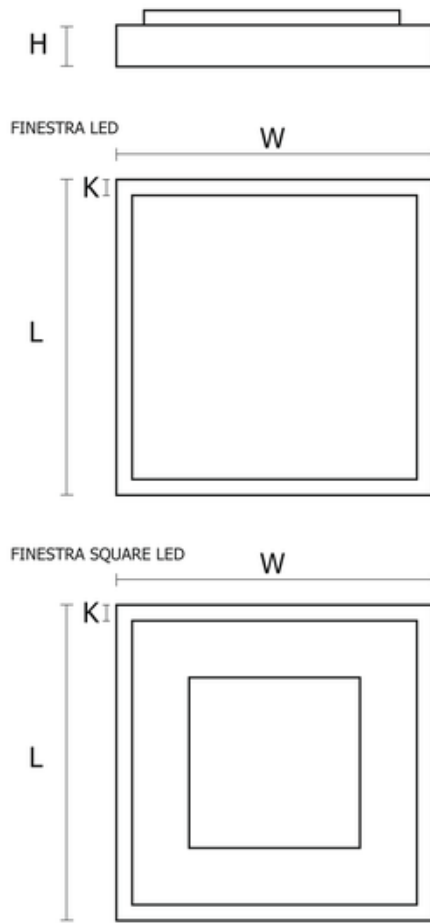

Oprawa Finestra Ip44 Led 1195x295 44w 4200lm 840 Opal Szary Std

Kod ElektriKo: 91200 Kod PXF: CV008.2211.840.A000 / PX0906664

UWAGA: Zdjęcie poglądowe dla całej rodziny produktów.

Dane techniczne:

- Strumień świetlny oprawy **4200 lm**
- Temperatura barwowa **4000K**
- Waga **7,00 kg**
- Moc oprawy **44 W**
- Stopień ochrony (IP) **IP44**
- Raster / przesłona **OPAL**
- LLMF - poziom strumienia początkowego po czasie 60 000h **89 %**
- Żywotność diod LED **>56000 h**
- Spadek strumienia świetlnego w czasie **L90**
- Strumień świetlny oprawy **4200 lm**
- Temperatura barwowa **4000K**
- Waga **7,00 kg**
- Moc oprawy **44 W**
- Stopień ochrony (IP) **IP44**
- Raster / przesłona **OPAL**
- LLMF - poziom strumienia początkowego po czasie 60 000h **89 %**

Wykonanie: Obudowa stalowa malowana elektrostatycznie (w standardzie kolor szary), klosz mikropryzmatyczny (MPRM), klosz OPAL.

Montaż: Nastropowy, zwieszany, naścienny.

Akcesoria: Zawieszania zwykłe i elektryczne.

Kategoria oprawy: plafoniera

Zasilanie: 230V

	L	W	H	
PX0906263	307	307	68	44
PX0906268	307	307	68	44
PX0906283	407	407	65	54
PX0906288	407	407	65	54
PX0906815	307	307	65	25
PX0906822	307	307	65	25
PX0906801	307	307	65	25
PX0906808	307	307	65	25
PX0906415	407	407	65	25
PX0906422	407	407	65	25
PX0906429	295	595	65	25
PX0906436	295	595	65	25
PX0906443	595	595	65	25

L - Długość

W - Szerokość

H - Wysokość / głębokość

- Wymiar dodatkowy

UWAGA: Zdjęcie poglądowe dla całej rodziny produktów.

UWAGA: Zdjęcie poglądowe dla całej rodziny produktów.

UWAGA: Zdjęcie poglądowe dla całej rodziny produktów.