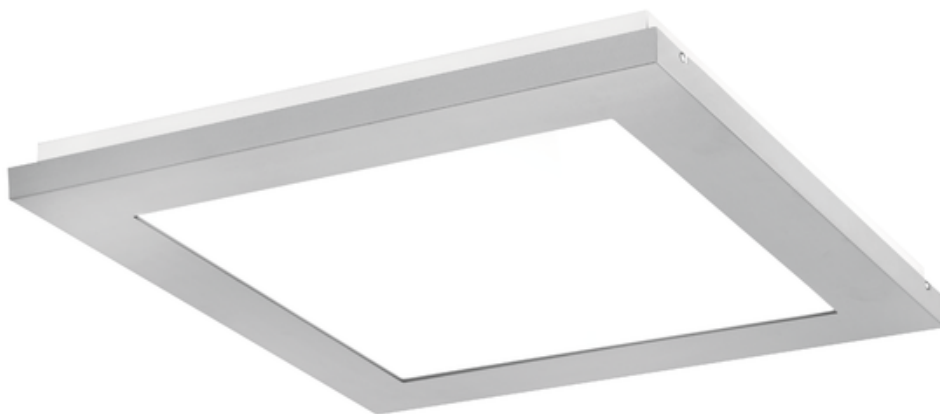

# Oprawa Finestra Ip44 Led 1195x295 71w 7000lm 840 Opal Szary Std

Kod ElektriKo: 91202 Kod PXF: CV009.2211.840.A000 / PX0906678

**UWAGA:** Zdjęcie poglądowe dla całej rodziny produktów.

## Dane techniczne:

- Strumień świetlny oprawy **7000 lm**
- Temperatura barwowa **4000K**
- Waga **7,00 kg**
- Moc oprawy **71 W**
- Stopień ochrony (IP) **IP44**
- Raster / przesłona **OPAL**
- LLMF - poziom strumienia początkowego po czasie 60 000h **87 %**
- Żywotność diod LED **>54000 h**
- Spadek strumienia świetlnego w czasie **L80**
- Strumień świetlny oprawy **7000 lm**
- Temperatura barwowa **4000K**
- Waga **7,00 kg**
- Moc oprawy **71 W**
- Stopień ochrony (IP) **IP44**
- Raster / przesłona **OPAL**
- LLMF - poziom strumienia początkowego po czasie 60 000h **87 %**

Energooszczędna oprawa dekoracyjna o nowoczesnym i eleganckim kształcie z zastosowanymi źródłami LED renomowanych producentów. poprzez uniwersalną formę i typ montażu znajduje zastosowanie w pomieszczeniach użyteczności publicznej, salach konferencyjnych, pomieszczeniach biurowych, komunikacjach, holach i klatkach schodowych. W oprawie stosowane są markowe zasilacze najwyższej klasy o wysokim współczynniku  $\cos \phi > 0,95$ . Oprawa znakomicie uzupełnia się z pozostałymi oprawami serii .

**Wykonanie:** Obudowa stalowa malowana elektrostatycznie (w standardzie kolor szary), klosz mikropryzmatyczny (MPRM), klosz OPAL.

**Montaż:** Nastropowy, zwieszany, naścienny.

**Akcesoria:** Zawieszania zwykłe i elektryczne.