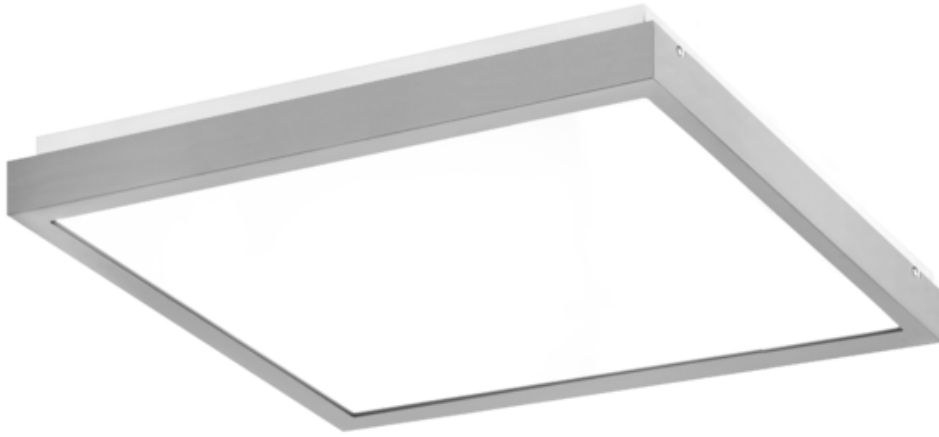

PX0906450	595	595	65	25
PX0906457	595	595	65	25
PX0906464	595	595	65	25
PX0906471	295	1195	65	25
PX0906478	295	1195	65	25
PX0906485	295	1195	65	25
PX0906492	295	1195	65	25
PX0906515	407	407	65	25
PX0906522	407	407	65	25
PX0906529	295	595	65	25
PX0906536	295	595	65	25
PX0906543	595	595	65	25
PX0906550	595	595	65	25
PX0906557	595	595	65	25
PX0906564	595	595	65	25
PX0906571	295	1195	65	25
PX0906578	295	1195	65	25
PX0906585	295	1195	65	25
PX0906592	295	1195	65	25
PX0906401	407	407	45	25
PX0906408	407	407	45	25
PX0906339	307	307	62	44
PX0906346	307	307	62	44
PX0906353	407	407	62	54
PX0906360	407	407	62	54
PX0906843	307	307	65	25
PX0906850	307	307	65	25
PX0906829	307	307	65	25
PX0906836	307	307	65	25
PX0906601	407	407	65	25
PX0906608	407	407	65	25
PX0906615	295	595	65	25
PX0906622	295	595	65	25
PX0906629	595	595	65	25
PX0906636	595	595	65	25
PX0906643	595	595	65	25
PX0906650	595	595	65	25
PX0906657	295	1195	65	25
PX0906664	295	1195	65	25
PX0906671	295	1195	65	25
PX0906678	295	1195	65	25
PX0906685	407	407	65	25
PX0906692	407	407	65	25
PX0906699	295	595	65	25
PX0906706	295	595	65	25
PX0906713	595	595	65	25
PX0906720	595	595	65	25
PX0906727	595	595	65	25
PX0906734	595	595	65	25
PX0906741	295	1195	65	25
PX0906748	295	1195	65	25
PX0906755	295	1195	65	25
PX0906762	295	1195	65	25

L - Długość

W - Szerokość

H - Wysokość / głębokość

- Wymiar dodatkowy

UWAGA: Zdjęcie poglądowe dla całej rodziny produktów.