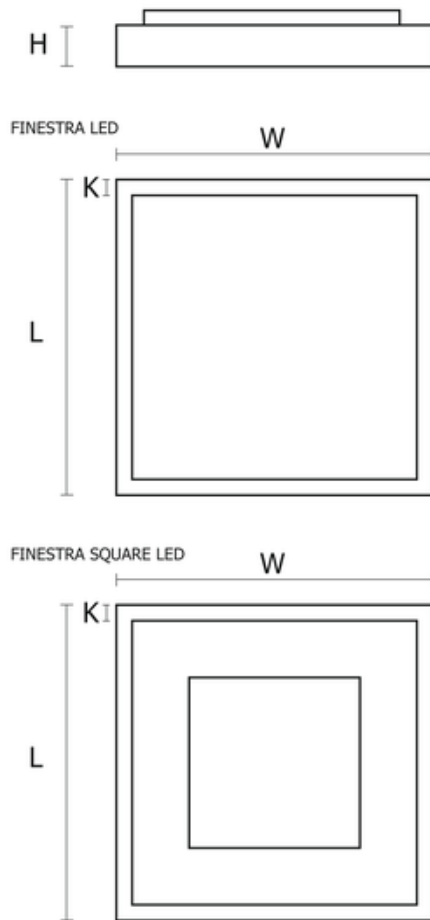

**Wykonanie:** Obudowa stalowa malowana elektrostatycznie (w standardzie kolor szary), klosz mikropryzmatyczny (MPRM), klosz OPAL.

**Montaż:** Nastropowy, zwieszany, naścienny.

**Akcesoria:** Zawieszania zwykłe i elektryczne.

**Kategoria oprawy:** plafoniera

**Zasilanie:** 230V

	<b>L</b>	<b>W</b>	<b>H</b>	
PX0906263	307	307	68	44
PX0906268	307	307	68	44
PX0906283	407	407	65	54
PX0906288	407	407	65	54
PX0906815	307	307	65	25
PX0906822	307	307	65	25
PX0906801	307	307	65	25
PX0906808	307	307	65	25
PX0906415	407	407	65	25
PX0906422	407	407	65	25
PX0906429	295	595	65	25
PX0906436	295	595	65	25
PX0906443	595	595	65	25

L - Długość

W - Szerokość

H - Wysokość / głębokość

- Wymiar dodatkowy

**UWAGA:** Zdjęcie poglądowe dla całej rodziny produktów.

**UWAGA:** Zdjęcie poglądowe dla całej rodziny produktów.

**UWAGA:** Zdjęcie poglądowe dla całej rodziny produktów.