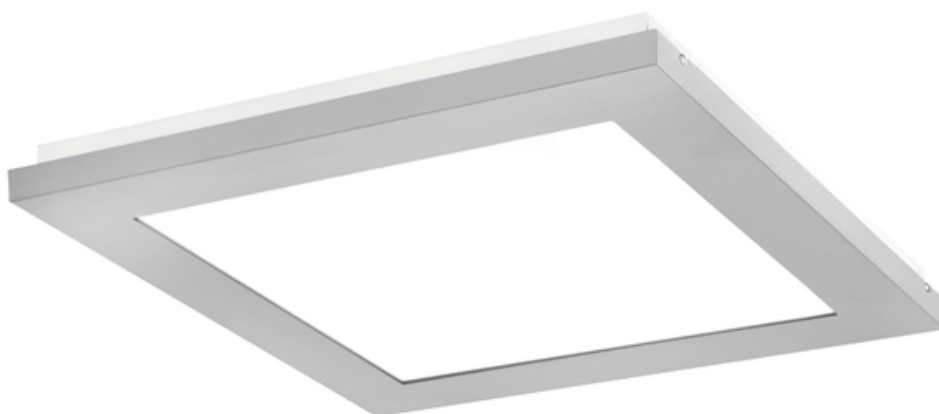

# Oprawa Finestra Ip44 Led 1195x295 71w 7000lm 840 Opal Szary Std

Kod ElektriKo: 91202 Kod PXF: CV009.2211.840.A000 / PX0906678

**UWAGA:** Zdjęcie poglądowe dla całej rodziny produktów.

## Dane techniczne:

- Strumień świetlny oprawy **7000 lm**
- Temperatura barwowa **4000K**
- Waga **7,00 kg**
- Moc oprawy **71 W**
- Stopień ochrony (IP) **IP44**
- Raster / przesłona **OPAL**
- LLMF - poziom strumienia początkowego po czasie 60 000h **87 %**
- Żywotność diod LED **>54000 h**
- Spadek strumienia świetlnego w czasie **L80**
- Strumień świetlny oprawy **7000 lm**
- Temperatura barwowa **4000K**
- Waga **7,00 kg**
- Moc oprawy **71 W**
- Stopień ochrony (IP) **IP44**
- Raster / przesłona **OPAL**
- LLMF - poziom strumienia początkowego po czasie 60 000h **87 %**

Energooszczędna oprawa dekoracyjna o nowoczesnym i eleganckim kształcie z zastosowanymi źródłami LED renomowanych producentów. poprzez uniwersalną formę i typ montażu znajduje zastosowanie w pomieszczeniach użyteczności publicznej, salach konferencyjnych, pomieszczeniach biurowych, komunikacjach, holach i klatkach schodowych. W oprawie stosowane są markowe zasilacze najwyższej klasy o wysokim współczynniku  $\cos \phi > 0,95$ . Oprawa znakomicie uzupełnia się z pozostałymi oprawami serii .

**Wykonanie:** Obudowa stalowa malowana elektrostatycznie (w standardzie kolor szary), klosz mikropryzmatyczny (MPRM), klosz OPAL.

**Montaż:** Nastropowy, zwieszany, naścienny.

**Akcesoria:** Zawieszania zwykłe i elektryczne.