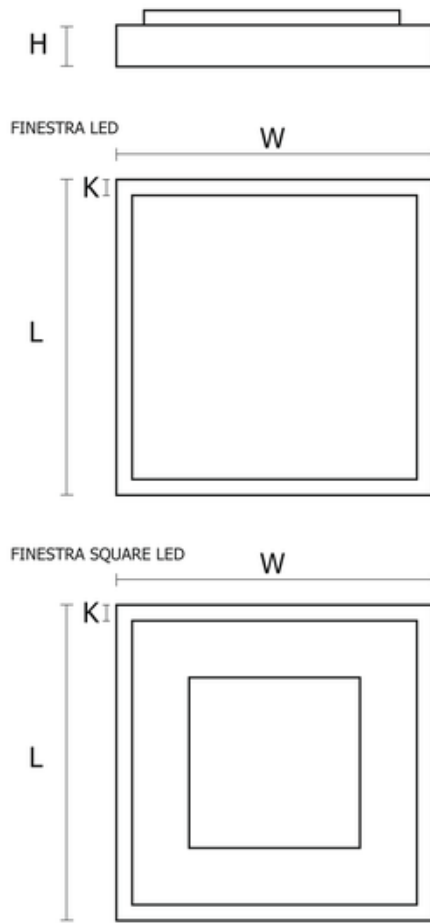

Wykonanie: Obudowa stalowa malowana elektrostatycznie (w standardzie kolor szary), klosz mikropryzmatyczny (MPRM), klosz OPAL.

Montaż: Nastropowy, zwieszany, naścienny.

Akcesoria: Zawieszania zwykłe i elektryczne.

Kategoria oprawy: plafoniera

Zasilanie: 230V

	L	W	H	
PX0906263	307	307	68	44
PX0906268	307	307	68	44
PX0906283	407	407	65	54
PX0906288	407	407	65	54
PX0906815	307	307	65	25
PX0906822	307	307	65	25
PX0906801	307	307	65	25
PX0906808	307	307	65	25
PX0906415	407	407	65	25
PX0906422	407	407	65	25
PX0906429	295	595	65	25
PX0906436	295	595	65	25
PX0906443	595	595	65	25

L - Długość

W - Szerokość

H - Wysokość / głębokość

- Wymiar dodatkowy

UWAGA: Zdjęcie poglądowe dla całej rodziny produktów.

UWAGA: Zdjęcie poglądowe dla całej rodziny produktów.

UWAGA: Zdjęcie poglądowe dla całej rodziny produktów.