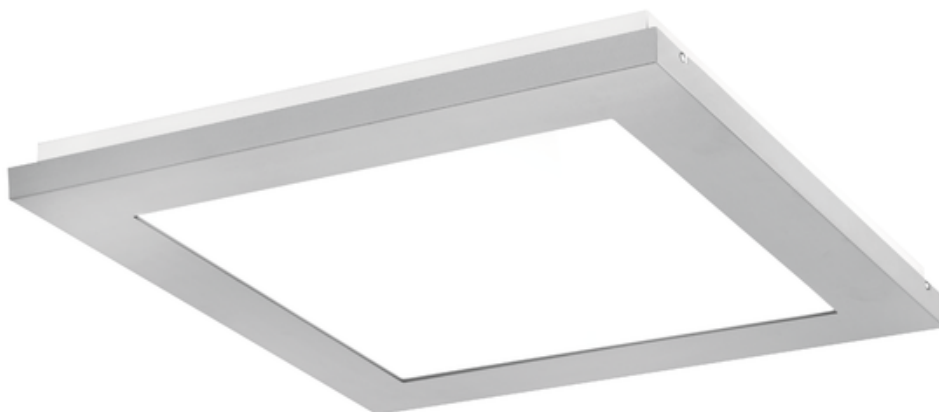

Oprawa Finestra Ip44 Led 407x407 32w 3400lm 830 Mprm Szary Std

Kod ElektriKo: 91203 Kod PXF: CV004.2222.830.A000 / PX0906685

UWAGA: Zdjęcie poglądowe dla całej rodziny produktów.

Dane techniczne:

- Strumień świetlny oprawy **3400 lm**
- Temperatura barwowa **3000K**
- Waga **3,40 kg**
- Moc oprawy **32 W**
- Stopień ochrony (IP) **IP44**
- Raster / przesłona **MPRM**
- LLMF - poziom strumienia początkowego po czasie 60 000h **89 %**
- Żywotność diod LED **>56000 h**
- Spadek strumienia świetlnego w czasie **L90**
- Strumień świetlny oprawy **3400 lm**
- Temperatura barwowa **3000K**
- Waga **3,40 kg**
- Moc oprawy **32 W**
- Stopień ochrony (IP) **IP44**
- Raster / przesłona **MPRM**
- LLMF - poziom strumienia początkowego po czasie 60 000h **89 %**

Energooszczędna oprawa dekoracyjna o nowoczesnym i eleganckim kształcie z zastosowanymi źródłami LED renomowanych producentów. poprzez uniwersalną formę i typ montażu znajduje zastosowanie w pomieszczeniach użyteczności publicznej, salach konferencyjnych, pomieszczeniach biurowych, komunikacjach, holach i klatkach schodowych. W oprawie stosowane są markowe zasilacze najwyższej klasy o wysokim współczynniku $\cos \phi > 0,95$. Oprawa znakomicie uzupełnia się z pozostałymi oprawami serii .

Wykonanie: Obudowa stalowa malowana elektrostatycznie (w standardzie kolor szary), klosz mikropryzmatyczny (MPRM), klosz OPAL.

Montaż: Nastropowy, zwieszany, naścienny.

Akcesoria: Zawieszania zwykłe i elektryczne.