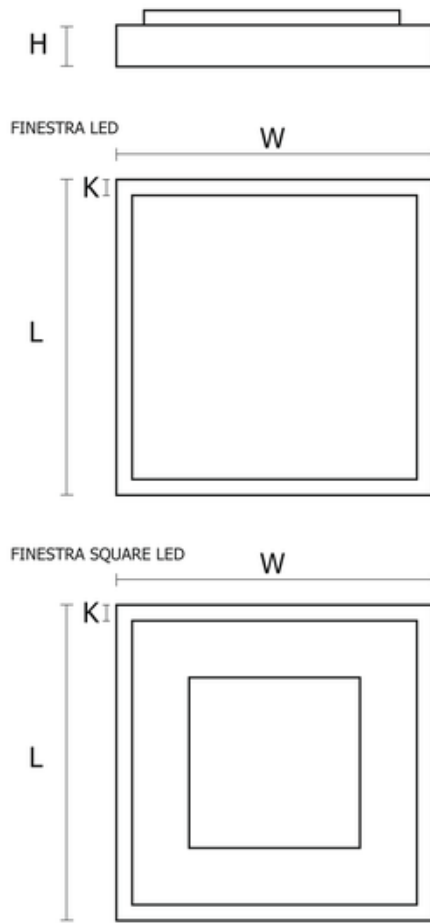

Oprawa Finestra Ip44 Led 407x407 32w 3460lm 840 Mprm Szary Std

Kod ElektriKo: 91204 Kod PXF: CV004.2222.840.A000 / PX0906692

UWAGA: Zdjęcie poglądowe dla całej rodziny produktów.

Dane techniczne:

- Strumień świetlny oprawy **3460 lm**
- Temperatura barwowa **4000K**
- Waga **3,40 kg**
- Moc oprawy **32 W**
- Stopień ochrony (IP) **IP44**
- Raster / przesłona **MPRM**
- LLMF - poziom strumienia początkowego po czasie 60 000h **89 %**
- Żywotność diod LED **>56000 h**
- Spadek strumienia świetlnego w czasie **L90**
- Strumień świetlny oprawy **3460 lm**
- Temperatura barwowa **4000K**
- Waga **3,40 kg**
- Moc oprawy **32 W**
- Stopień ochrony (IP) **IP44**
- Raster / przesłona **MPRM**
- LLMF - poziom strumienia początkowego po czasie 60 000h **89 %**

Wykonanie: Obudowa stalowa malowana elektrostatycznie (w standardzie kolor szary), klosz mikropryzmatyczny (MPRM), klosz OPAL.

Montaż: Nastropowy, zwieszany, naścienny.

Akcesoria: Zawieszania zwykłe i elektryczne.

Kategoria oprawy: plafoniera

Zasilanie: 230V

	L	W	H	
PX0906263	307	307	68	44
PX0906268	307	307	68	44
PX0906283	407	407	65	54
PX0906288	407	407	65	54
PX0906815	307	307	65	25
PX0906822	307	307	65	25
PX0906801	307	307	65	25
PX0906808	307	307	65	25
PX0906415	407	407	65	25
PX0906422	407	407	65	25
PX0906429	295	595	65	25
PX0906436	295	595	65	25
PX0906443	595	595	65	25

L - Długość

W - Szerokość

H - Wysokość / głębokość

- Wymiar dodatkowy

UWAGA: Zdjęcie poglądowe dla całej rodziny produktów.

UWAGA: Zdjęcie poglądowe dla całej rodziny produktów.

UWAGA: Zdjęcie poglądowe dla całej rodziny produktów.