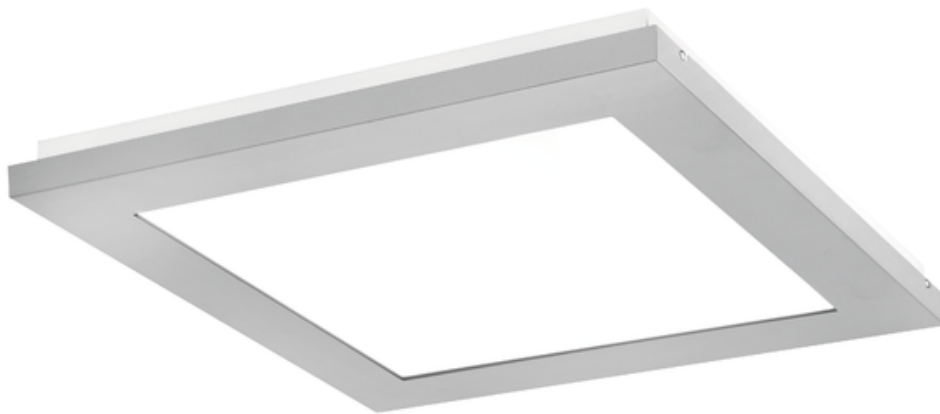

# Oprawa Finestra Ip44 Led 407x407 32w 3460lm 840 Mprm Szary Std

Kod ElektriKo: 91204 Kod PXF: CV004.2222.840.A000 / PX0906692

**UWAGA:** Zdjęcie poglądowe dla całej rodziny produktów.

## Dane techniczne:

- Strumień świetlny oprawy **3460 lm**
- Temperatura barwowa **4000K**
- Waga **3,40 kg**
- Moc oprawy **32 W**
- Stopień ochrony (IP) **IP44**
- Raster / przesłona **MPRM**
- LLMF - poziom strumienia początkowego po czasie 60 000h **89 %**
- Żywotność diod LED **>56000 h**
- Spadek strumienia świetlnego w czasie **L90**
- Strumień świetlny oprawy **3460 lm**
- Temperatura barwowa **4000K**
- Waga **3,40 kg**
- Moc oprawy **32 W**
- Stopień ochrony (IP) **IP44**
- Raster / przesłona **MPRM**
- LLMF - poziom strumienia początkowego po czasie 60 000h **89 %**

Energooszczędna oprawa dekoracyjna o nowoczesnym i eleganckim kształcie z zastosowanymi źródłami LED renomowanych producentów. poprzez uniwersalną formę i typ montażu znajduje zastosowanie w pomieszczeniach użyteczności publicznej, salach konferencyjnych, pomieszczeniach biurowych, komunikacjach, holach i klatkach schodowych. W oprawie stosowane są markowe zasilacze najwyższej klasy o wysokim współczynniku  $\cos \phi > 0,95$ . Oprawa znakomicie uzupełnia się z pozostałymi oprawami serii .

**Wykonanie:** Obudowa stalowa malowana elektrostatycznie (w standardzie kolor szary), klosz mikropryzmatyczny (MPRM), klosz OPAL.

**Montaż:** Nastropowy, zwieszany, naścienny.

**Akcesoria:** Zawieszania zwykłe i elektryczne.