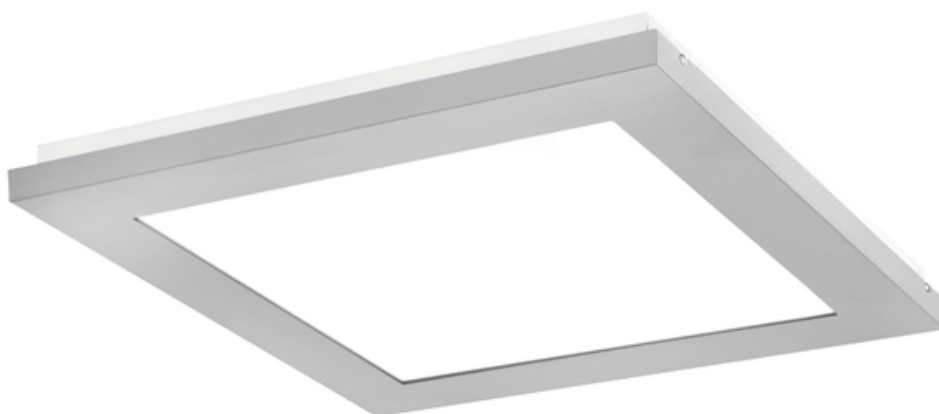

Oprawa Finestra Ip44 Led 407x407 32w 3460lm 840 Mprm Szary Std

Kod ElektriKo: 91204 Kod PXF: CV004.2222.840.A000 / PX0906692

UWAGA: Zdjęcie poglądowe dla całej rodziny produktów.

Dane techniczne:

- Strumień świetlny oprawy **3460 lm**
- Temperatura barwowa **4000K**
- Waga **3,40 kg**
- Moc oprawy **32 W**
- Stopień ochrony (IP) **IP44**
- Raster / przesłona **MPRM**
- LLMF - poziom strumienia początkowego po czasie 60 000h **89 %**
- Żywotność diod LED **>56000 h**
- Spadek strumienia świetlnego w czasie **L90**
- Strumień świetlny oprawy **3460 lm**
- Temperatura barwowa **4000K**
- Waga **3,40 kg**
- Moc oprawy **32 W**
- Stopień ochrony (IP) **IP44**
- Raster / przesłona **MPRM**
- LLMF - poziom strumienia początkowego po czasie 60 000h **89 %**

Energooszczędna oprawa dekoracyjna o nowoczesnym i eleganckim kształcie z zastosowanymi źródłami LED renomowanych producentów. poprzez uniwersalną formę i typ montażu znajduje zastosowanie w pomieszczeniach użyteczności publicznej, salach konferencyjnych, pomieszczeniach biurowych, komunikacjach, holach i klatkach schodowych. W oprawie stosowane są markowe zasilacze najwyższej klasy o wysokim współczynniku $\cos \phi > 0,95$. Oprawa znakomicie uzupełnia się z pozostałymi oprawami serii .

Wykonanie: Obudowa stalowa malowana elektrostatycznie (w standardzie kolor szary), klosz mikropryzmatyczny (MPRM), klosz OPAL.

Montaż: Nastropowy, zwieszany, naścienny.

Akcesoria: Zawieszania zwykłe i elektryczne.