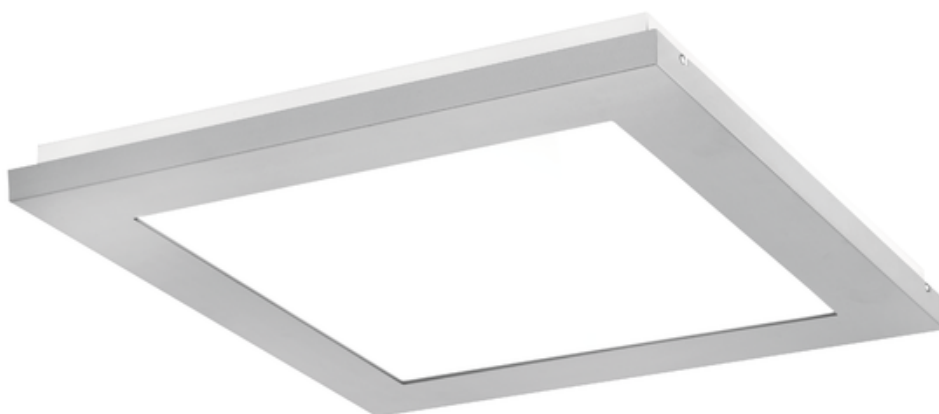

# Oprawa Finestra Ip44 Led 595x295 38w 4020lm 830 Mprm Szary Std

Kod ElektriKo: 91205 Kod PXF: CV005.2222.830.A000 / PX0906699

**UWAGA:** Zdjęcie poglądowe dla całej rodziny produktów.

## Dane techniczne:

- Strumień świetlny oprawy **4020 lm**
- Temperatura barwowa **3000K**
- Waga **3,60 kg**
- Moc oprawy **38 W**
- Stopień ochrony (IP) **IP44**
- Raster / przesłona **MPRM**
- LLMF - poziom strumienia początkowego po czasie 60 000h **89 %**
- Żywotność diod LED **>56000 h**
- Spadek strumienia świetlnego w czasie **L90**
- Strumień świetlny oprawy **4020 lm**
- Temperatura barwowa **3000K**
- Waga **3,60 kg**
- Moc oprawy **38 W**
- Stopień ochrony (IP) **IP44**
- Raster / przesłona **MPRM**
- LLMF - poziom strumienia początkowego po czasie 60 000h **89 %**

Energooszczędna oprawa dekoracyjna o nowoczesnym i eleganckim kształcie z zastosowanymi źródłami LED renomowanych producentów. poprzez uniwersalną formę i typ montażu znajduje zastosowanie w pomieszczeniach użyteczności publicznej, salach konferencyjnych, pomieszczeniach biurowych, komunikacjach, holach i klatkach schodowych. W oprawie stosowane są markowe zasilacze najwyższej klasy o wysokim współczynniku  $\cos \phi > 0,95$ . Oprawa znakomicie uzupełnia się z pozostałymi oprawami serii .

**Wykonanie:** Obudowa stalowa malowana elektrostatycznie (w standardzie kolor szary), klosz mikropryzmatyczny (MPRM), klosz OPAL.

**Montaż:** Nastropowy, zwieszany, naścienny.

**Akcesoria:** Zawieszania zwykłe i elektryczne.