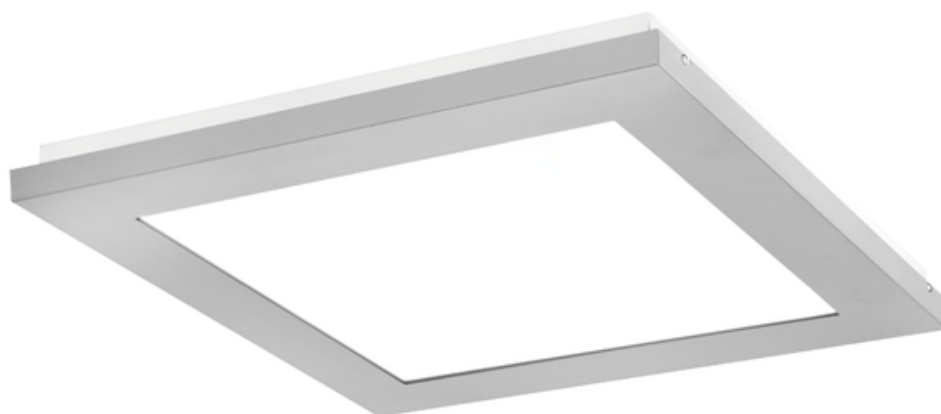

Oprawa Finestra Ip44 Led 595x295 38w 4020lm 830 Mprm Szary Std

Kod ElektriKo: 91205 Kod PXF: CV005.2222.830.A000 / PX0906699

UWAGA: Zdjęcie poglądowe dla całej rodziny produktów.

Dane techniczne:

- Strumień świetlny oprawy **4020 lm**
- Temperatura barwowa **3000K**
- Waga **3,60 kg**
- Moc oprawy **38 W**
- Stopień ochrony (IP) **IP44**
- Raster / przesłona **MPRM**
- LLMF - poziom strumienia początkowego po czasie 60 000h **89 %**
- Żywotność diod LED **>56000 h**
- Spadek strumienia świetlnego w czasie **L90**
- Strumień świetlny oprawy **4020 lm**
- Temperatura barwowa **3000K**
- Waga **3,60 kg**
- Moc oprawy **38 W**
- Stopień ochrony (IP) **IP44**
- Raster / przesłona **MPRM**
- LLMF - poziom strumienia początkowego po czasie 60 000h **89 %**

Energooszczędna oprawa dekoracyjna o nowoczesnym i eleganckim kształcie z zastosowanymi źródłami LED renomowanych producentów. poprzez uniwersalną formę i typ montażu znajduje zastosowanie w pomieszczeniach użyteczności publicznej, salach konferencyjnych, pomieszczeniach biurowych, komunikacjach, holach i klatkach schodowych. W oprawie stosowane są markowe zasilacze najwyższej klasy o wysokim współczynniku $\cos \phi > 0,95$. Oprawa znakomicie uzupełnia się z pozostałymi oprawami serii .

Wykonanie: Obudowa stalowa malowana elektrostatycznie (w standardzie kolor szary), klosz mikropryzmatyczny (MPRM), klosz OPAL.

Montaż: Nastropowy, zwieszany, naścienny.

Akcesoria: Zawieszania zwykłe i elektryczne.