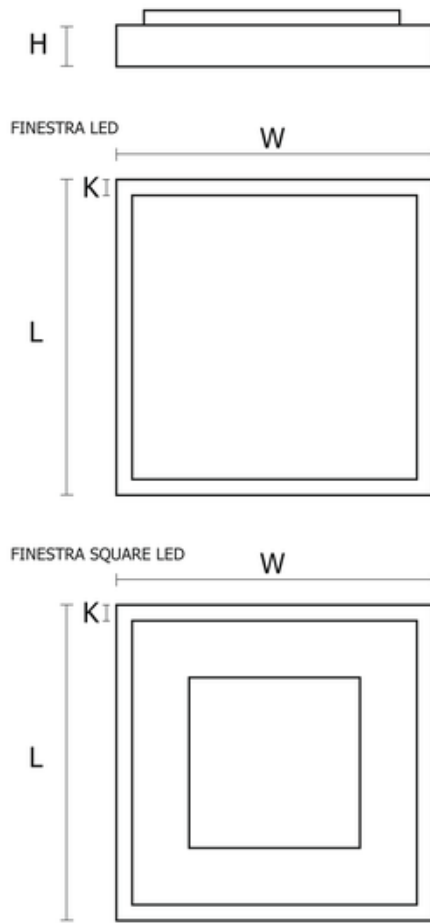

Oprawa Finestra Ip44 Led 595x295 38w 4020lm 830 Mprm Szary Std

Kod ElektriKo: 91205 Kod PXF: CV005.2222.830.A000 / PX0906699

UWAGA: Zdjęcie poglądowe dla całej rodziny produktów.

Dane techniczne:

- Strumień świetlny oprawy **4020 lm**
- Temperatura barwowa **3000K**
- Waga **3,60 kg**
- Moc oprawy **38 W**
- Stopień ochrony (IP) **IP44**
- Raster / przesłona **MPRM**
- LLMF - poziom strumienia początkowego po czasie 60 000h **89 %**
- Żywotność diod LED **>56000 h**
- Spadek strumienia świetlnego w czasie **L90**
- Strumień świetlny oprawy **4020 lm**
- Temperatura barwowa **3000K**
- Waga **3,60 kg**
- Moc oprawy **38 W**
- Stopień ochrony (IP) **IP44**
- Raster / przesłona **MPRM**
- LLMF - poziom strumienia początkowego po czasie 60 000h **89 %**

Wykonanie: Obudowa stalowa malowana elektrostatycznie (w standardzie kolor szary), klosz mikropryzmatyczny (MPRM), klosz OPAL.

Montaż: Nastropowy, zwieszany, naścienny.

Akcesoria: Zawieszania zwykłe i elektryczne.

Kategoria oprawy: plafoniera

Zasilanie: 230V

	L	W	H	
PX0906263	307	307	68	44
PX0906268	307	307	68	44
PX0906283	407	407	65	54
PX0906288	407	407	65	54
PX0906815	307	307	65	25
PX0906822	307	307	65	25
PX0906801	307	307	65	25
PX0906808	307	307	65	25
PX0906415	407	407	65	25
PX0906422	407	407	65	25
PX0906429	295	595	65	25
PX0906436	295	595	65	25
PX0906443	595	595	65	25

L - Długość

W - Szerokość

H - Wysokość / głębokość

- Wymiar dodatkowy

UWAGA: Zdjęcie poglądowe dla całej rodziny produktów.

UWAGA: Zdjęcie poglądowe dla całej rodziny produktów.

UWAGA: Zdjęcie poglądowe dla całej rodziny produktów.