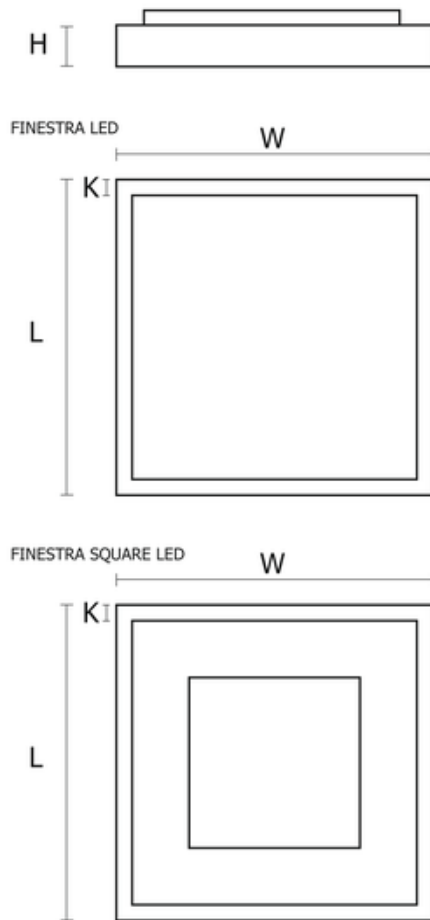

Oprawa Finestra Ip44 Led 595x295 38w 4100lm 840 Mprm Szary Std

Kod ElektriKo: 91206 Kod PXF: CV005.2222.840.A000 / PX0906706

UWAGA: Zdjęcie poglądowe dla całej rodziny produktów.

Dane techniczne:

- Strumień świetlny oprawy **4100 lm**
- Temperatura barwowa **4000K**
- Waga **3,60 kg**
- Moc oprawy **38 W**
- Stopień ochrony (IP) **IP44**
- Raster / przesłona **MPRM**
- LLMF - poziom strumienia początkowego po czasie 60 000h **89 %**
- Żywotność diod LED **>56000 h**
- Spadek strumienia świetlnego w czasie **L90**
- Strumień świetlny oprawy **4100 lm**
- Temperatura barwowa **4000K**
- Waga **3,60 kg**
- Moc oprawy **38 W**
- Stopień ochrony (IP) **IP44**
- Raster / przesłona **MPRM**
- LLMF - poziom strumienia początkowego po czasie 60 000h **89 %**

Wykonanie: Obudowa stalowa malowana elektrostatycznie (w standardzie kolor szary), klosz mikropryzmatyczny (MPRM), klosz OPAL.

Montaż: Nastropowy, zwieszany, naścienny.

Akcesoria: Zawieszania zwykłe i elektryczne.

Kategoria oprawy: plafoniera

Zasilanie: 230V

	L	W	H	
PX0906263	307	307	68	44
PX0906268	307	307	68	44
PX0906283	407	407	65	54
PX0906288	407	407	65	54
PX0906815	307	307	65	25
PX0906822	307	307	65	25
PX0906801	307	307	65	25
PX0906808	307	307	65	25
PX0906415	407	407	65	25
PX0906422	407	407	65	25
PX0906429	295	595	65	25
PX0906436	295	595	65	25
PX0906443	595	595	65	25

L - Długość

W - Szerokość

H - Wysokość / głębokość

- Wymiar dodatkowy

UWAGA: Zdjęcie poglądowe dla całej rodziny produktów.

UWAGA: Zdjęcie poglądowe dla całej rodziny produktów.

UWAGA: Zdjęcie poglądowe dla całej rodziny produktów.