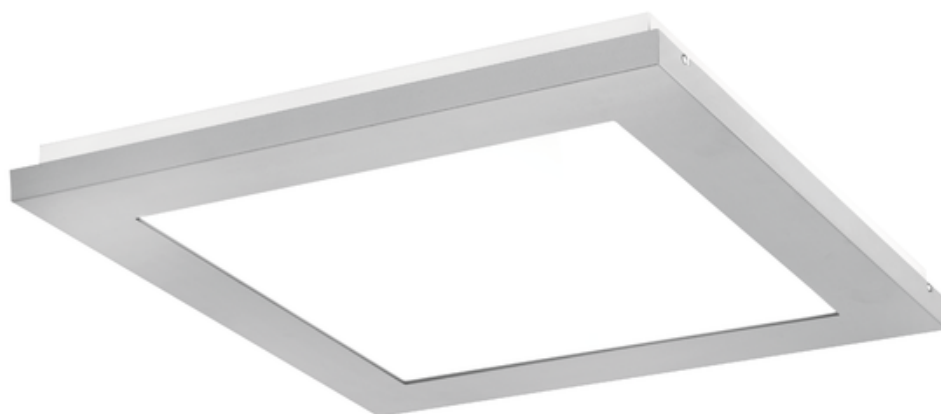

Oprawa Finestra Ip44 Led 595x295 38w 4100lm 840 Mprm Szary Std

Kod ElektriKo: 91206 Kod PXF: CV005.2222.840.A000 / PX0906706

UWAGA: Zdjęcie poglądowe dla całej rodziny produktów.

Dane techniczne:

- Strumień świetlny oprawy **4100 lm**
- Temperatura barwowa **4000K**
- Waga **3,60 kg**
- Moc oprawy **38 W**
- Stopień ochrony (IP) **IP44**
- Raster / przesłona **MPRM**
- LLMF - poziom strumienia początkowego po czasie 60 000h **89 %**
- Żywotność diod LED **>56000 h**
- Spadek strumienia świetlnego w czasie **L90**
- Strumień świetlny oprawy **4100 lm**
- Temperatura barwowa **4000K**
- Waga **3,60 kg**
- Moc oprawy **38 W**
- Stopień ochrony (IP) **IP44**
- Raster / przesłona **MPRM**
- LLMF - poziom strumienia początkowego po czasie 60 000h **89 %**

Energooszczędna oprawa dekoracyjna o nowoczesnym i eleganckim kształcie z zastosowanymi źródłami LED renomowanych producentów. poprzez uniwersalną formę i typ montażu znajduje zastosowanie w pomieszczeniach użyteczności publicznej, salach konferencyjnych, pomieszczeniach biurowych, komunikacjach, holach i klatkach schodowych. W oprawie stosowane są markowe zasilacze najwyższej klasy o wysokim współczynniku $\cos \phi > 0,95$. Oprawa znakomicie uzupełnia się z pozostałymi oprawami serii .

Wykonanie: Obudowa stalowa malowana elektrostatycznie (w standardzie kolor szary), klosz mikropryzmatyczny (MPRM), klosz OPAL.

Montaż: Nastropowy, zwieszany, naścienny.

Akcesoria: Zawieszania zwykłe i elektryczne.