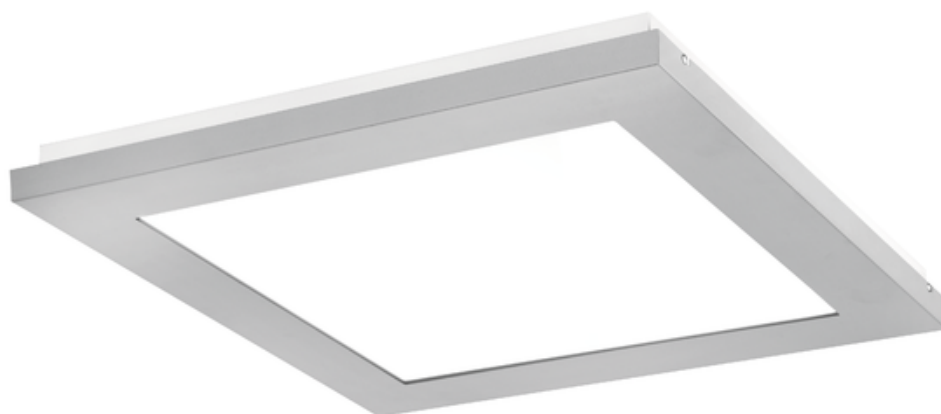

Oprawa Finestra Ip44 Led 595x595 39w 4830lm 830 Mprm Szary Std

Kod ElektriKo: 91207 Kod PXF: CV006.2222.830.A000 / PX0906713

UWAGA: Zdjęcie poglądowe dla całej rodziny produktów.

Dane techniczne:

- Strumień świetlny oprawy **4830 lm**
- Temperatura barwowa **3000K**
- Waga **6,50 kg**
- Moc oprawy **39 W**
- Stopień ochrony (IP) **IP44**
- Raster / przesłona **MPRM**
- LLMF - poziom strumienia początkowego po czasie 60 000h **89 %**
- Żywotność diod LED **>56000 h**
- Spadek strumienia świetlnego w czasie **L90**
- Strumień świetlny oprawy **4830 lm**
- Temperatura barwowa **3000K**
- Waga **6,50 kg**
- Moc oprawy **39 W**
- Stopień ochrony (IP) **IP44**
- Raster / przesłona **MPRM**
- LLMF - poziom strumienia początkowego po czasie 60 000h **89 %**

Energooszczędna oprawa dekoracyjna o nowoczesnym i eleganckim kształcie z zastosowanymi źródłami LED renomowanych producentów. poprzez uniwersalną formę i typ montażu znajduje zastosowanie w pomieszczeniach użyteczności publicznej, salach konferencyjnych, pomieszczeniach biurowych, komunikacjach, holach i klatkach schodowych. W oprawie stosowane są markowe zasilacze najwyższej klasy o wysokim współczynniku $\cos \phi > 0,95$. Oprawa znakomicie uzupełnia się z pozostałymi oprawami serii .

Wykonanie: Obudowa stalowa malowana elektrostatycznie (w standardzie kolor szary), klosz mikropryzmatyczny (MPRM), klosz OPAL.

Montaż: Nastropowy, zwieszany, naścienny.

Akcesoria: Zawieszania zwykłe i elektryczne.