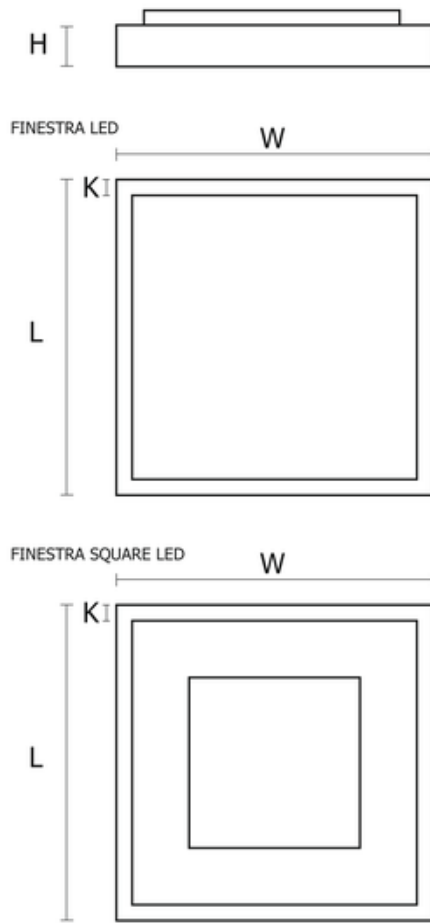

Oprawa Finestra Ip44 Led 595x595 39w 4830lm 830 Mprm Szary Std

Kod ElektriKo: 91207 Kod PXF: CV006.2222.830.A000 / PX0906713

UWAGA: Zdjęcie poglądowe dla całej rodziny produktów.

Dane techniczne:

- Strumień świetlny oprawy **4830 lm**
- Temperatura barwowa **3000K**
- Waga **6,50 kg**
- Moc oprawy **39 W**
- Stopień ochrony (IP) **IP44**
- Raster / przesłona **MPRM**
- LLMF - poziom strumienia początkowego po czasie 60 000h **89 %**
- Żywotność diod LED **>56000 h**
- Spadek strumienia świetlnego w czasie **L90**
- Strumień świetlny oprawy **4830 lm**
- Temperatura barwowa **3000K**
- Waga **6,50 kg**
- Moc oprawy **39 W**
- Stopień ochrony (IP) **IP44**
- Raster / przesłona **MPRM**
- LLMF - poziom strumienia początkowego po czasie 60 000h **89 %**

Wykonanie: Obudowa stalowa malowana elektrostatycznie (w standardzie kolor szary), klosz mikropryzmatyczny (MPRM), klosz OPAL.

Montaż: Nastropowy, zwieszany, naścienny.

Akcesoria: Zawieszania zwykłe i elektryczne.

Kategoria oprawy: plafoniera

Zasilanie: 230V

	L	W	H	
PX0906263	307	307	68	44
PX0906268	307	307	68	44
PX0906283	407	407	65	54
PX0906288	407	407	65	54
PX0906815	307	307	65	25
PX0906822	307	307	65	25
PX0906801	307	307	65	25
PX0906808	307	307	65	25
PX0906415	407	407	65	25
PX0906422	407	407	65	25
PX0906429	295	595	65	25
PX0906436	295	595	65	25
PX0906443	595	595	65	25

L - Długość

W - Szerokość

H - Wysokość / głębokość

- Wymiar dodatkowy

UWAGA: Zdjęcie poglądowe dla całej rodziny produktów.

UWAGA: Zdjęcie poglądowe dla całej rodziny produktów.

UWAGA: Zdjęcie poglądowe dla całej rodziny produktów.