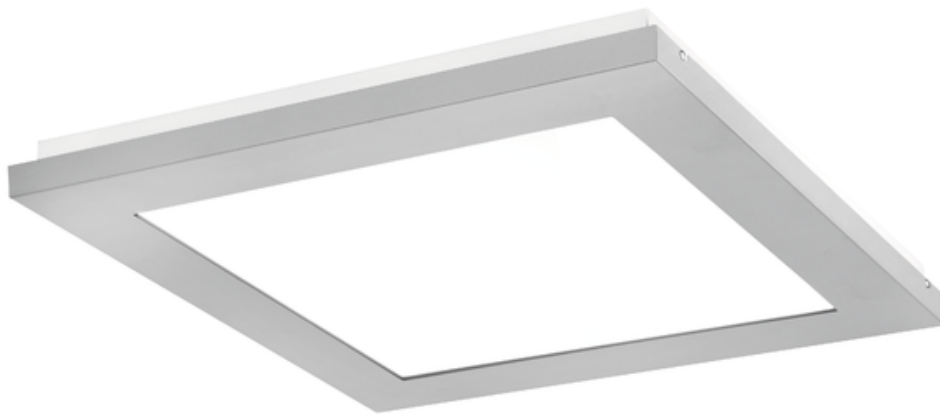

# Oprawa Finestra Ip44 Led 595x595 39w 4920lm 840 Mprm Szary Std

Kod ElektriKo: 91208 Kod PXF: CV006.2222.840.A000 / PX0906720

**UWAGA:** Zdjęcie poglądowe dla całej rodziny produktów.

## Dane techniczne:

- Strumień świetlny oprawy **4920 lm**
- Temperatura barwowa **4000K**
- Waga **6,50 kg**
- Moc oprawy **39 W**
- Stopień ochrony (IP) **IP44**
- Raster / przesłona **MPRM**
- LLMF - poziom strumienia początkowego po czasie 60 000h **89 %**
- Żywotność diod LED **>56000 h**
- Spadek strumienia świetlnego w czasie **L90**
- Strumień świetlny oprawy **4920 lm**
- Temperatura barwowa **4000K**
- Waga **6,50 kg**
- Moc oprawy **39 W**
- Stopień ochrony (IP) **IP44**
- Raster / przesłona **MPRM**
- LLMF - poziom strumienia początkowego po czasie 60 000h **89 %**

Energooszczędna oprawa dekoracyjna o nowoczesnym i eleganckim kształcie z zastosowanymi źródłami LED renomowanych producentów. poprzez uniwersalną formę i typ montażu znajduje zastosowanie w pomieszczeniach użyteczności publicznej, salach konferencyjnych, pomieszczeniach biurowych, komunikacjach, holach i klatkach schodowych. W oprawie stosowane są markowe zasilacze najwyższej klasy o wysokim współczynniku  $\cos \phi > 0,95$ . Oprawa znakomicie uzupełnia się z pozostałymi oprawami serii .

**Wykonanie:** Obudowa stalowa malowana elektrostatycznie (w standardzie kolor szary), klosz mikropryzmatyczny (MPRM), klosz OPAL.

**Montaż:** Nastropowy, zwieszany, naścienny.

**Akcesoria:** Zawieszania zwykłe i elektryczne.