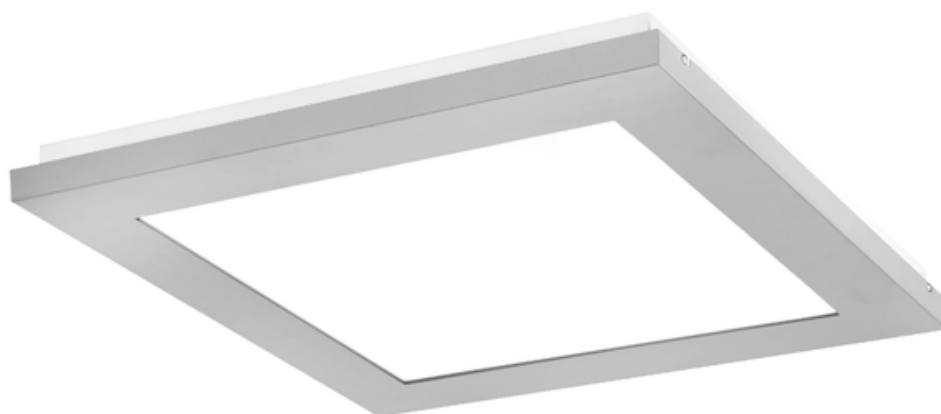

Oprawa Finestra Ip44 Led 595x595 39w 4920lm 840 Mprm Szary Std

Kod ElektriKo: 91208 Kod PXF: CV006.2222.840.A000 / PX0906720

UWAGA: Zdjęcie poglądowe dla całej rodziny produktów.

Dane techniczne:

- Strumień świetlny oprawy **4920 lm**
- Temperatura barwowa **4000K**
- Waga **6,50 kg**
- Moc oprawy **39 W**
- Stopień ochrony (IP) **IP44**
- Raster / przesłona **MPRM**
- LLMF - poziom strumienia początkowego po czasie 60 000h **89 %**
- Żywotność diod LED **>56000 h**
- Spadek strumienia świetlnego w czasie **L90**
- Strumień świetlny oprawy **4920 lm**
- Temperatura barwowa **4000K**
- Waga **6,50 kg**
- Moc oprawy **39 W**
- Stopień ochrony (IP) **IP44**
- Raster / przesłona **MPRM**
- LLMF - poziom strumienia początkowego po czasie 60 000h **89 %**

Energooszczędna oprawa dekoracyjna o nowoczesnym i eleganckim kształcie z zastosowanymi źródłami LED renomowanych producentów. poprzez uniwersalną formę i typ montażu znajduje zastosowanie w pomieszczeniach użyteczności publicznej, salach konferencyjnych, pomieszczeniach biurowych, komunikacjach, holach i klatkach schodowych. W oprawie stosowane są markowe zasilacze najwyższej klasy o wysokim współczynniku $\cos \phi > 0,95$. Oprawa znakomicie uzupełnia się z pozostałymi oprawami serii .

Wykonanie: Obudowa stalowa malowana elektrostatycznie (w standardzie kolor szary), klosz mikropryzmatyczny (MPRM), klosz OPAL.

Montaż: Nastropowy, zwieszany, naścienny.

Akcesoria: Zawieszania zwykłe i elektryczne.