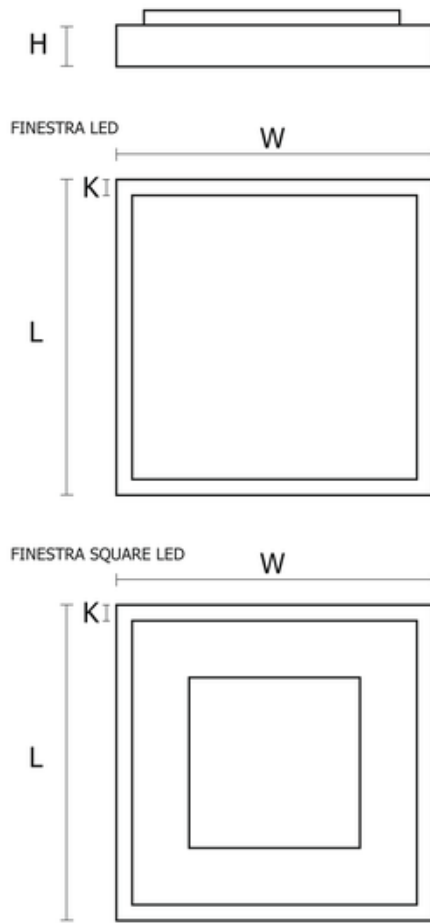

Oprawa Finestra Ip44 Led 595x595 39w 4920lm 840 Mprm Szary Std

Kod ElektriKo: 91208 Kod PXF: CV006.2222.840.A000 / PX0906720

UWAGA: Zdjęcie poglądowe dla całej rodziny produktów.

Dane techniczne:

- Strumień świetlny oprawy **4920 lm**
- Temperatura barwowa **4000K**
- Waga **6,50 kg**
- Moc oprawy **39 W**
- Stopień ochrony (IP) **IP44**
- Raster / przesłona **MPRM**
- LLMF - poziom strumienia początkowego po czasie 60 000h **89 %**
- Żywotność diod LED **>56000 h**
- Spadek strumienia świetlnego w czasie **L90**
- Strumień świetlny oprawy **4920 lm**
- Temperatura barwowa **4000K**
- Waga **6,50 kg**
- Moc oprawy **39 W**
- Stopień ochrony (IP) **IP44**
- Raster / przesłona **MPRM**
- LLMF - poziom strumienia początkowego po czasie 60 000h **89 %**

Wykonanie: Obudowa stalowa malowana elektrostatycznie (w standardzie kolor szary), klosz mikropryzmatyczny (MPRM), klosz OPAL.

Montaż: Nastropowy, zwieszany, naścienny.

Akcesoria: Zawieszania zwykłe i elektryczne.

Kategoria oprawy: plafoniera

Zasilanie: 230V

	L	W	H	
PX0906263	307	307	68	44
PX0906268	307	307	68	44
PX0906283	407	407	65	54
PX0906288	407	407	65	54
PX0906815	307	307	65	25
PX0906822	307	307	65	25
PX0906801	307	307	65	25
PX0906808	307	307	65	25
PX0906415	407	407	65	25
PX0906422	407	407	65	25
PX0906429	295	595	65	25
PX0906436	295	595	65	25
PX0906443	595	595	65	25

L - Długość

W - Szerokość

H - Wysokość / głębokość

- Wymiar dodatkowy

UWAGA: Zdjęcie poglądowe dla całej rodziny produktów.

UWAGA: Zdjęcie poglądowe dla całej rodziny produktów.

UWAGA: Zdjęcie poglądowe dla całej rodziny produktów.