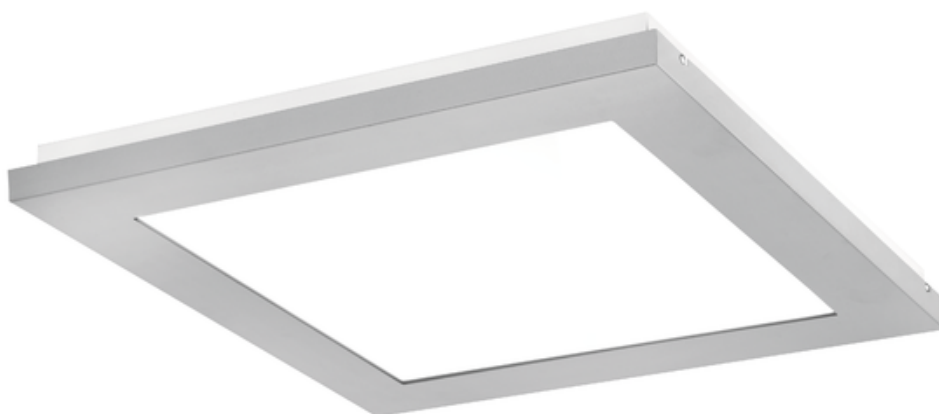

Oprawa Finestra Ip44 Led 595x595 67w 8040lm 830 Mprm Szary Std

Kod ElektriKo: 91209 Kod PXF: CV007.2222.830.A000 / PX0906727

UWAGA: Zdjęcie poglądowe dla całej rodziny produktów.

Dane techniczne:

- Strumień świetlny oprawy **8040 lm**
- Temperatura barwowa **3000K**
- Waga **6,50 kg**
- Moc oprawy **67 W**
- Stopień ochrony (IP) **IP44**
- Raster / przesłona **MPRM**
- LLMF - poziom strumienia początkowego po czasie 60 000h **87 %**
- Żywotność diod LED **>54000 h**
- Spadek strumienia świetlnego w czasie **L80**
- Strumień świetlny oprawy **8040 lm**
- Temperatura barwowa **3000K**
- Waga **6,50 kg**
- Moc oprawy **67 W**
- Stopień ochrony (IP) **IP44**
- Raster / przesłona **MPRM**
- LLMF - poziom strumienia początkowego po czasie 60 000h **87 %**

Energooszczędna oprawa dekoracyjna o nowoczesnym i eleganckim kształcie z zastosowanymi źródłami LED renomowanych producentów. poprzez uniwersalną formę i typ montażu znajduje zastosowanie w pomieszczeniach użyteczności publicznej, salach konferencyjnych, pomieszczeniach biurowych, komunikacjach, holach i klatkach schodowych. W oprawie stosowane są markowe zasilacze najwyższej klasy o wysokim współczynniku $\cos \phi > 0,95$. Oprawa znakomicie uzupełnia się z pozostałymi oprawami serii .

Wykonanie: Obudowa stalowa malowana elektrostatycznie (w standardzie kolor szary), klosz mikropryzmatyczny (MPRM), klosz OPAL.

Montaż: Nastropowy, zwieszany, naścienny.

Akcesoria: Zawieszania zwykłe i elektryczne.