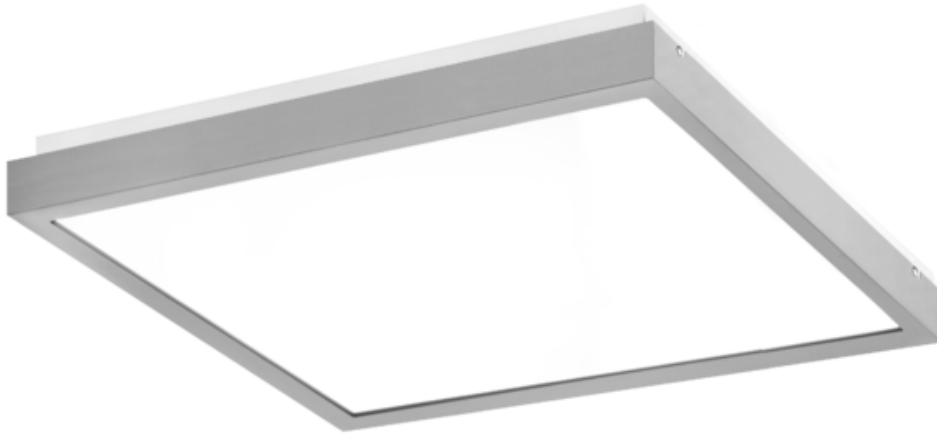

PX0906450	595	595	65	25
PX0906457	595	595	65	25
PX0906464	595	595	65	25
PX0906471	295	1195	65	25
PX0906478	295	1195	65	25
PX0906485	295	1195	65	25
PX0906492	295	1195	65	25
PX0906515	407	407	65	25
PX0906522	407	407	65	25
PX0906529	295	595	65	25
PX0906536	295	595	65	25
PX0906543	595	595	65	25
PX0906550	595	595	65	25
PX0906557	595	595	65	25
PX0906564	595	595	65	25
PX0906571	295	1195	65	25
PX0906578	295	1195	65	25
PX0906585	295	1195	65	25
PX0906592	295	1195	65	25
PX0906401	407	407	45	25
PX0906408	407	407	45	25
PX0906339	307	307	62	44
PX0906346	307	307	62	44
PX0906353	407	407	62	54
PX0906360	407	407	62	54
PX0906843	307	307	65	25
PX0906850	307	307	65	25
PX0906829	307	307	65	25
PX0906836	307	307	65	25
PX0906601	407	407	65	25
PX0906608	407	407	65	25
PX0906615	295	595	65	25
PX0906622	295	595	65	25
PX0906629	595	595	65	25
PX0906636	595	595	65	25
PX0906643	595	595	65	25
PX0906650	595	595	65	25
PX0906657	295	1195	65	25
PX0906664	295	1195	65	25
PX0906671	295	1195	65	25
PX0906678	295	1195	65	25
PX0906685	407	407	65	25
PX0906692	407	407	65	25
PX0906699	295	595	65	25
PX0906706	295	595	65	25
PX0906713	595	595	65	25
PX0906720	595	595	65	25
PX0906727	595	595	65	25
PX0906734	595	595	65	25
PX0906741	295	1195	65	25
PX0906748	295	1195	65	25
PX0906755	295	1195	65	25
PX0906762	295	1195	65	25

L - Długość

W - Szerokość

H - Wysokość / głębokość

- Wymiar dodatkowy

UWAGA: Zdjęcie poglądowe dla całej rodziny produktów.