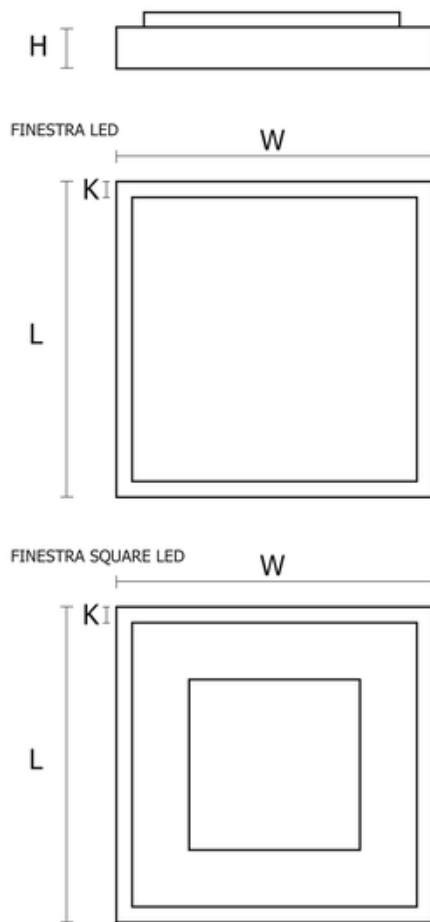

Oprawa Finestra Ip44 Led 595x595 67w 8040lm 830 Mprm Szary Std

Kod ElektriKo: 91209 Kod PXF: CV007.2222.830.A000 / PX0906727

UWAGA: Zdjęcie poglądowe dla całej rodziny produktów.

Dane techniczne:

- Strumień świetlny oprawy **8040 lm**
- Temperatura barwowa **3000K**
- Waga **6,50 kg**
- Moc oprawy **67 W**
- Stopień ochrony (IP) **IP44**
- Raster / przesłona **MPRM**
- LLMF - poziom strumienia początkowego po czasie 60 000h **87 %**
- Żywotność diod LED **>54000 h**
- Spadek strumienia świetlnego w czasie **L80**
- Strumień świetlny oprawy **8040 lm**
- Temperatura barwowa **3000K**
- Waga **6,50 kg**
- Moc oprawy **67 W**
- Stopień ochrony (IP) **IP44**
- Raster / przesłona **MPRM**
- LLMF - poziom strumienia początkowego po czasie 60 000h **87 %**

Wykonanie: Obudowa stalowa malowana elektrostatycznie (w standardzie kolor szary), klosz mikropryzmatyczny (MPRM), klosz OPAL.

Montaż: Nastropowy, zwieszany, naścienny.

Akcesoria: Zawieszania zwykłe i elektryczne.

Kategoria oprawy: plafoniera

Zasilanie: 230V

	L	W	H	
PX0906263	307	307	68	44
PX0906268	307	307	68	44
PX0906283	407	407	65	54
PX0906288	407	407	65	54
PX0906815	307	307	65	25
PX0906822	307	307	65	25
PX0906801	307	307	65	25
PX0906808	307	307	65	25
PX0906415	407	407	65	25
PX0906422	407	407	65	25
PX0906429	295	595	65	25
PX0906436	295	595	65	25
PX0906443	595	595	65	25

L - Długość

W - Szerokość

H - Wysokość / głębokość

- Wymiar dodatkowy

UWAGA: Zdjęcie poglądowe dla całej rodziny produktów.

UWAGA: Zdjęcie poglądowe dla całej rodziny produktów.

UWAGA: Zdjęcie poglądowe dla całej rodziny produktów.