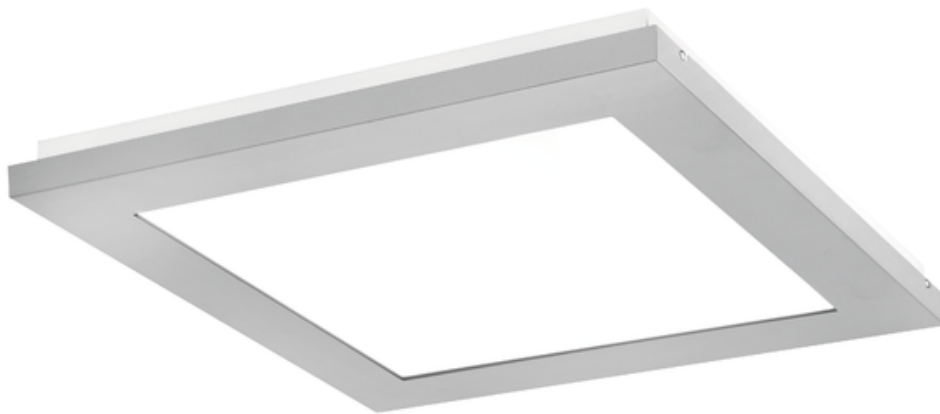

Oprawa Finestra Ip44 Led 595x595 67w 8200lm 840 Mprm Szary Std

Kod ElektriKo: 91210 Kod PXF: CV007.2222.840.A000 / PX0906734

UWAGA: Zdjęcie poglądowe dla całej rodziny produktów.

Dane techniczne:

- Strumień świetlny oprawy **8200 lm**
- Temperatura barwowa **4000K**
- Waga **6,50 kg**
- Moc oprawy **67 W**
- Stopień ochrony (IP) **IP44**
- Raster / przesłona **MPRM**
- LLMF - poziom strumienia początkowego po czasie 60 000h **87 %**
- Żywotność diod LED **>54000 h**
- Spadek strumienia świetlnego w czasie **L80**
- Strumień świetlny oprawy **8200 lm**
- Temperatura barwowa **4000K**
- Waga **6,50 kg**
- Moc oprawy **67 W**
- Stopień ochrony (IP) **IP44**
- Raster / przesłona **MPRM**
- LLMF - poziom strumienia początkowego po czasie 60 000h **87 %**

Energooszczędna oprawa dekoracyjna o nowoczesnym i eleganckim kształcie z zastosowanymi źródłami LED renomowanych producentów. poprzez uniwersalną formę i typ montażu znajduje zastosowanie w pomieszczeniach użyteczności publicznej, salach konferencyjnych, pomieszczeniach biurowych, komunikacjach, holach i klatkach schodowych. W oprawie stosowane są markowe zasilacze najwyższej klasy o wysokim współczynniku $\cos \phi > 0,95$. Oprawa znakomicie uzupełnia się z pozostałymi oprawami serii .

Wykonanie: Obudowa stalowa malowana elektrostatycznie (w standardzie kolor szary), klosz mikropryzmatyczny (MPRM), klosz OPAL.

Montaż: Nastropowy, zwieszany, naścienny.

Akcesoria: Zawieszania zwykłe i elektryczne.