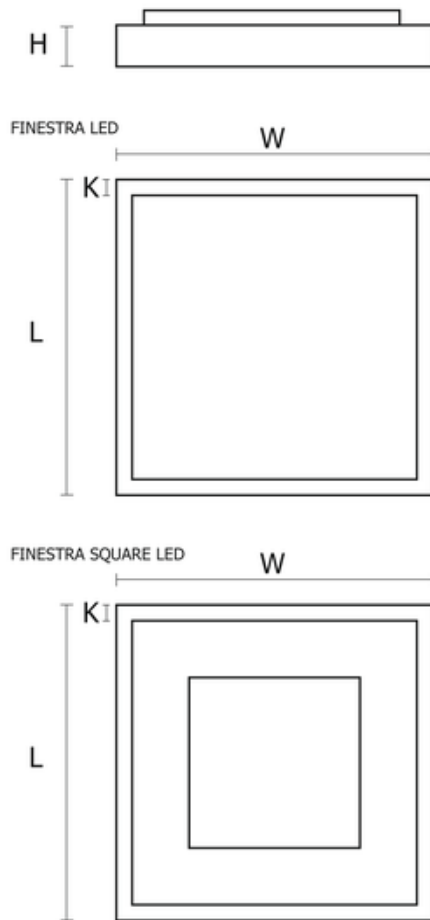

Oprawa Finestra Ip44 Led 595x595 67w 8200lm 840 Mprm Szary Std

Kod ElektriKo: 91210 Kod PXF: CV007.2222.840.A000 / PX0906734

UWAGA: Zdjęcie poglądowe dla całej rodziny produktów.

Dane techniczne:

- Strumień świetlny oprawy **8200 lm**
- Temperatura barwowa **4000K**
- Waga **6,50 kg**
- Moc oprawy **67 W**
- Stopień ochrony (IP) **IP44**
- Raster / przesłona **MPRM**
- LLMF - poziom strumienia początkowego po czasie 60 000h **87 %**
- Żywotność diod LED **>54000 h**
- Spadek strumienia świetlnego w czasie **L80**
- Strumień świetlny oprawy **8200 lm**
- Temperatura barwowa **4000K**
- Waga **6,50 kg**
- Moc oprawy **67 W**
- Stopień ochrony (IP) **IP44**
- Raster / przesłona **MPRM**
- LLMF - poziom strumienia początkowego po czasie 60 000h **87 %**

Wykonanie: Obudowa stalowa malowana elektrostatycznie (w standardzie kolor szary), klosz mikropryzmatyczny (MPRM), klosz OPAL.

Montaż: Nastropowy, zwieszany, naścienny.

Akcesoria: Zawieszania zwykłe i elektryczne.

Kategoria oprawy: plafoniera

Zasilanie: 230V

	L	W	H	
PX0906263	307	307	68	44
PX0906268	307	307	68	44
PX0906283	407	407	65	54
PX0906288	407	407	65	54
PX0906815	307	307	65	25
PX0906822	307	307	65	25
PX0906801	307	307	65	25
PX0906808	307	307	65	25
PX0906415	407	407	65	25
PX0906422	407	407	65	25
PX0906429	295	595	65	25
PX0906436	295	595	65	25
PX0906443	595	595	65	25

L - Długość

W - Szerokość

H - Wysokość / głębokość

- Wymiar dodatkowy

UWAGA: Zdjęcie poglądowe dla całej rodziny produktów.

UWAGA: Zdjęcie poglądowe dla całej rodziny produktów.

UWAGA: Zdjęcie poglądowe dla całej rodziny produktów.