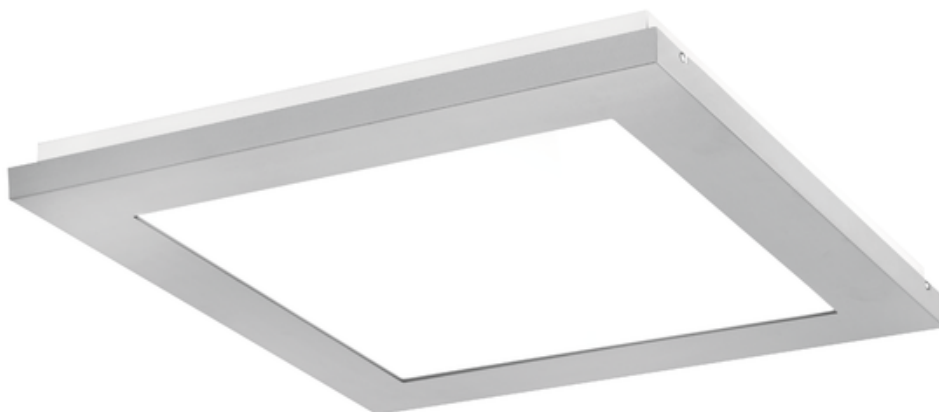

# Oprawa Finestra Ip44 Led 1195x295 44w 4920lm 840 Mprm Szary Std

Kod ElektriKo: 91212 Kod PXF: CV008.2222.840.A000 / PX0906748

**UWAGA:** Zdjęcie poglądowe dla całej rodziny produktów.

## Dane techniczne:

- Strumień świetlny oprawy **4920 lm**
- Temperatura barwowa **4000K**
- Waga **7,00 kg**
- Moc oprawy **44 W**
- Stopień ochrony (IP) **IP44**
- Raster / przesłona **MPRM**
- LLMF - poziom strumienia początkowego po czasie 60 000h **89 %**
- Żywotność diod LED **>56000 h**
- Spadek strumienia świetlnego w czasie **L90**
- Strumień świetlny oprawy **4920 lm**
- Temperatura barwowa **4000K**
- Waga **7,00 kg**
- Moc oprawy **44 W**
- Stopień ochrony (IP) **IP44**
- Raster / przesłona **MPRM**
- LLMF - poziom strumienia początkowego po czasie 60 000h **89 %**

Energooszczędna oprawa dekoracyjna o nowoczesnym i eleganckim kształcie z zastosowanymi źródłami LED renomowanych producentów. poprzez uniwersalną formę i typ montażu znajduje zastosowanie w pomieszczeniach użyteczności publicznej, salach konferencyjnych, pomieszczeniach biurowych, komunikacjach, holach i klatkach schodowych. W oprawie stosowane są markowe zasilacze najwyższej klasy o wysokim współczynniku  $\cos \phi > 0,95$ . Oprawa znakomicie uzupełnia się z pozostałymi oprawami serii .

**Wykonanie:** Obudowa stalowa malowana elektrostatycznie (w standardzie kolor szary), klosz mikropryzmatyczny (MPRM), klosz OPAL.

**Montaż:** Nastropowy, zwieszany, naścienny.

**Akcesoria:** Zawieszania zwykłe i elektryczne.