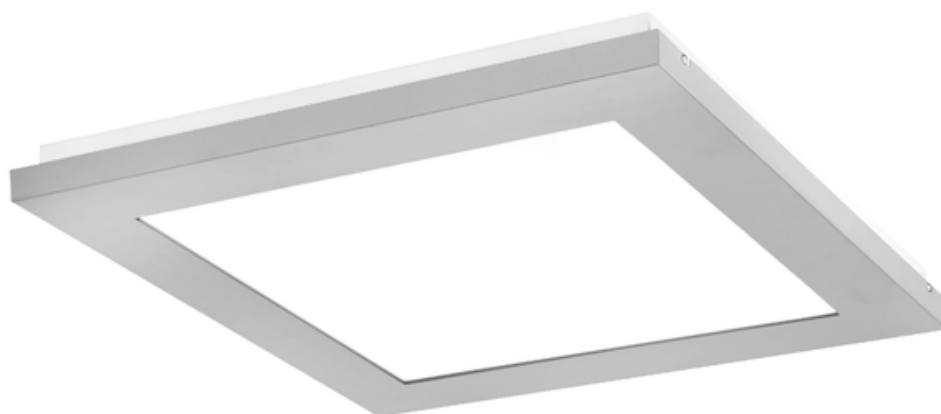

# Oprawa Finestra Ip44 Led 1195x295 44w 4920lm 840 Mprm Szary Std

Kod ElektriKo: 91212 Kod PXF: CV008.2222.840.A000 / PX0906748

**UWAGA:** Zdjęcie poglądowe dla całej rodziny produktów.

## Dane techniczne:

- Strumień świetlny oprawy **4920 lm**
- Temperatura barwowa **4000K**
- Waga **7,00 kg**
- Moc oprawy **44 W**
- Stopień ochrony (IP) **IP44**
- Raster / przesłona **MPRM**
- LLMF - poziom strumienia początkowego po czasie 60 000h **89 %**
- Żywotność diod LED **>56000 h**
- Spadek strumienia świetlnego w czasie **L90**
- Strumień świetlny oprawy **4920 lm**
- Temperatura barwowa **4000K**
- Waga **7,00 kg**
- Moc oprawy **44 W**
- Stopień ochrony (IP) **IP44**
- Raster / przesłona **MPRM**
- LLMF - poziom strumienia początkowego po czasie 60 000h **89 %**

Energooszczędna oprawa dekoracyjna o nowoczesnym i eleganckim kształcie z zastosowanymi źródłami LED renomowanych producentów. poprzez uniwersalną formę i typ montażu znajduje zastosowanie w pomieszczeniach użyteczności publicznej, salach konferencyjnych, pomieszczeniach biurowych, komunikacjach, holach i klatkach schodowych. W oprawie stosowane są markowe zasilacze najwyższej klasy o wysokim współczynniku  $\cos \phi > 0,95$ . Oprawa znakomicie uzupełnia się z pozostałymi oprawami serii .

**Wykonanie:** Obudowa stalowa malowana elektrostatycznie (w standardzie kolor szary), klosz mikropryzmatyczny (MPRM), klosz OPAL.

**Montaż:** Nastropowy, zwieszany, naścienny.

**Akcesoria:** Zawieszania zwykłe i elektryczne.