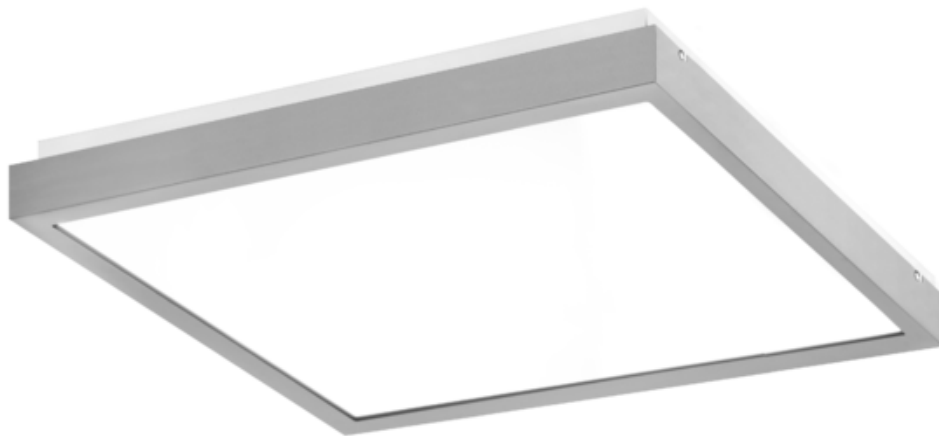

PX0906450	595	595	65	25
PX0906457	595	595	65	25
PX0906464	595	595	65	25
PX0906471	295	1195	65	25
PX0906478	295	1195	65	25
PX0906485	295	1195	65	25
PX0906492	295	1195	65	25
PX0906515	407	407	65	25
PX0906522	407	407	65	25
PX0906529	295	595	65	25
PX0906536	295	595	65	25
PX0906543	595	595	65	25
PX0906550	595	595	65	25
PX0906557	595	595	65	25
PX0906564	595	595	65	25
PX0906571	295	1195	65	25
PX0906578	295	1195	65	25
PX0906585	295	1195	65	25
PX0906592	295	1195	65	25
PX0906401	407	407	45	25
PX0906408	407	407	45	25
PX0906339	307	307	62	44
PX0906346	307	307	62	44
PX0906353	407	407	62	54
PX0906360	407	407	62	54
PX0906843	307	307	65	25
PX0906850	307	307	65	25
PX0906829	307	307	65	25
PX0906836	307	307	65	25
PX0906601	407	407	65	25
PX0906608	407	407	65	25
PX0906615	295	595	65	25
PX0906622	295	595	65	25
PX0906629	595	595	65	25
PX0906636	595	595	65	25
PX0906643	595	595	65	25
PX0906650	595	595	65	25
PX0906657	295	1195	65	25
PX0906664	295	1195	65	25
PX0906671	295	1195	65	25
PX0906678	295	1195	65	25
PX0906685	407	407	65	25
PX0906692	407	407	65	25
PX0906699	295	595	65	25
PX0906706	295	595	65	25
PX0906713	595	595	65	25
PX0906720	595	595	65	25
PX0906727	595	595	65	25
PX0906734	595	595	65	25
PX0906741	295	1195	65	25
PX0906748	295	1195	65	25
PX0906755	295	1195	65	25
PX0906762	295	1195	65	25

L - Długość

W - Szerokość

H - Wysokość / głębokość

- Wymiar dodatkowy

UWAGA: Zdjęcie poglądowe dla całej rodziny produktów.