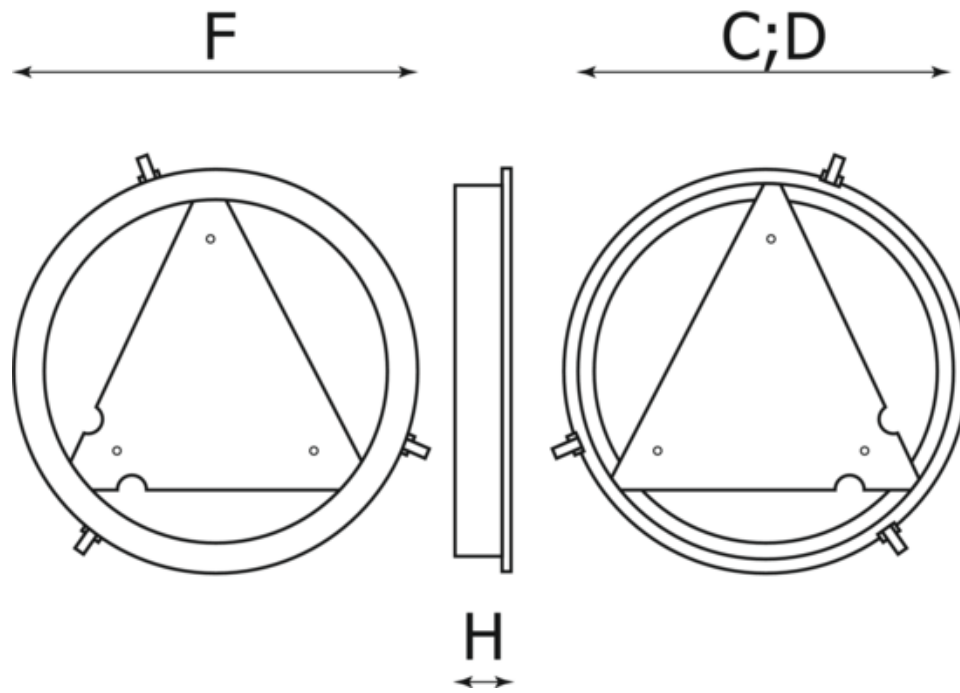

# Oprawa Finestra Ring Led Adapter Gk Szary 440mm

Kod ElektriKo: 91458 Kod PXF: FL001.22.0440 / PX0907808

**UWAGA:** Zdjęcie poglądowe dla całej rodziny produktów.

## Dane techniczne:

- Waga 1,50 kg
- Waga 1,50 kg

Ramka GK Ring

**UWAGA:** Zdjęcie poglądowe dla całej rodziny produktów.