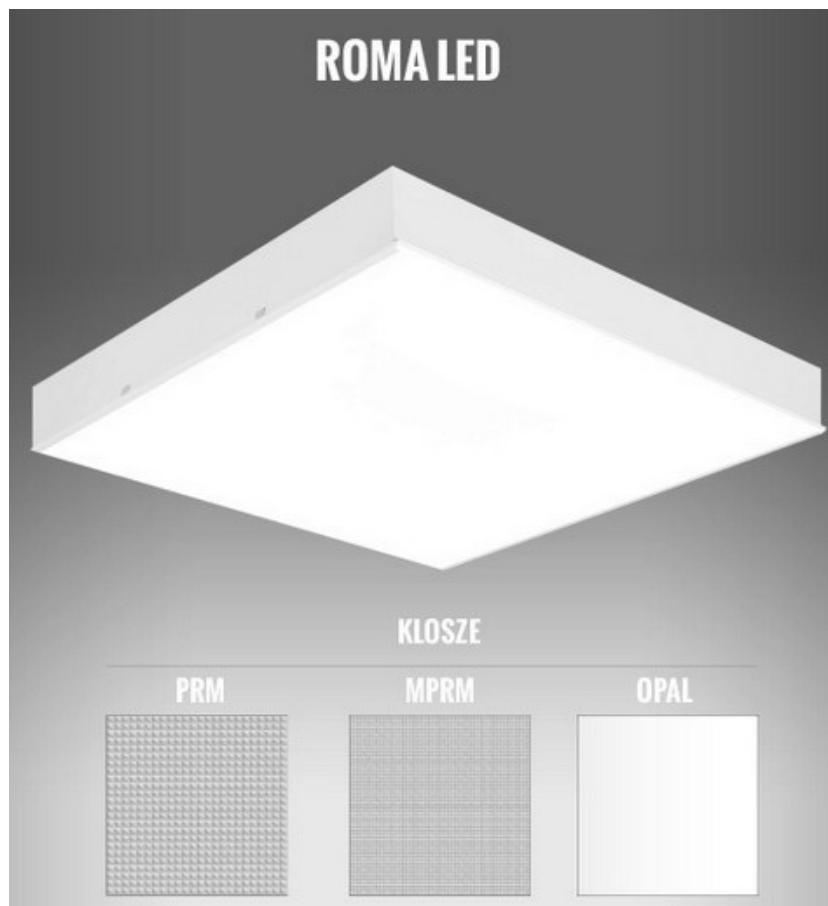

Roma Ip54 Led 1200x300 43w 4380lm 830 Opal Biały Std

Kod ElektriKo: 91462 Kod PXF: CF002.1111.830.A000 / PX3715366

UWAGA: Zdjęcie poglądowe dla całej rodziny produktów.

Dane techniczne:

- Info **300x1200**
- Strumień świetlny oprawy **4380 lm**
- Temperatura barwowa **3000K**
- Waga **5,40 kg**
- Moc oprawy **43 W**
- Info **300x1200**
- Strumień świetlny oprawy **4380 lm**
- Temperatura barwowa **3000K**
- Waga **5,40 kg**
- Moc oprawy **43 W**
- Rodzaj montażu **Do sufitu podwieszanego**
- Materiał obudowy **Blacha stalowa**
- Materiał klosza **Tworzywo sztuczne opalizowane/matowe**
- Kolor klosza/pokrywy **Biały**
- Raster / przesłona **OPAL**
- Źródło światła **LED**

Seria opraw pomieszczeń, w których wymagana jest podwyższona szczelność. Wersja na źródła światła LED z kloszem OPAL. Oprawa przeznaczona do instalacji w sufitach 600x600 o widocznej konstrukcji nośnej.

Wykonanie: Obudowa z blachy stalowej malowanej elektrostacyjnie (w standardzie kolor biały), klosz OPAL z poliwęglanu

Montaż: w sufitach podwieszanych 600x600 o widocznej konstrukcji nośnej

Kategoria oprawy: oprawa szczelna do pomieszczeń czystych

	L	W	H
PX3715350	595	595	80
PX3715358	595	595	80
PX3715366	295	1195	80
PX3715374	295	1195	80

L - Długość

W - Szerokość

H - Wysokość / głębokość

UWAGA: Zdjęcie poglądowe dla całej rodziny produktów.

UWAGA: Zdjęcie poglądowe dla całej rodziny produktów.