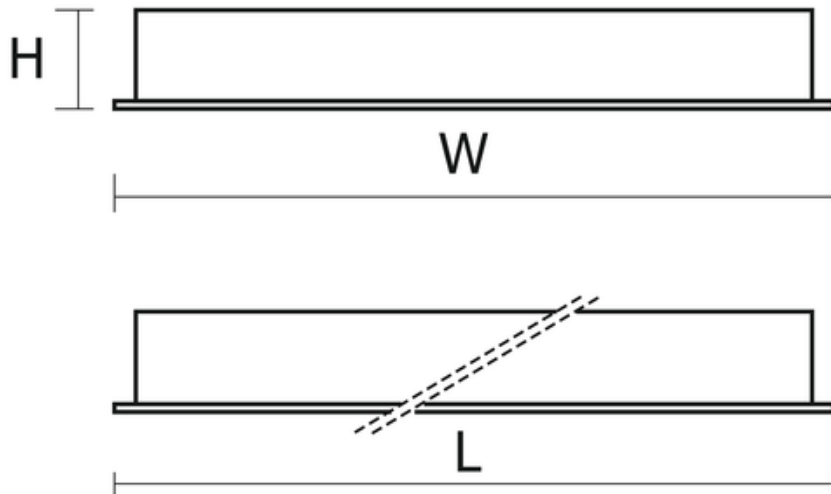

- Liczba źródeł światła **1**
- Napięcie znamionowe **230 V**
- Rodzaj LED **5630**
- Zawiera źródło światła **Tak**
- Rodzaj osprzętu **Zasilacz**
- Kolor **Biały**
- Zakres temperatur pracy **0 ... 35 °C**
- Barwa światła **Biała**
- Wskaźnik oddawania barw **83**
- Klasa oprawy **I**
- Podział światła **Szerokostrumieniowy**
- Rozsył światła **DI**
- Degradacja diod LED **B10**
- Spadek strumienia świetlnego w czasie **L80**
- Żywotność diod LED > **54000 h**
- MacAdam **SDCM 3**
- LLMF - poziom strumienia początkowego po czasie 60 000h **89 %**
- Klasa ochronności **I**
- Stopień ochrony (IP) **IP54**
- CE **Tak**
- Klasa energetyczna **A++**
- Klasa przeciwpożarowa „F z dachem” **Tak**
- Stopień ochrony od góry (IP) **IP20**

Seria opraw pomieszczeń, w których wymagana jest podwyższona szczelność. Wersja na źródła światła LED z kloszem OPAL. Oprawa przeznaczona do instalacji w sufitach 600x600 o widocznej konstrukcji nośnej.

Wykonanie: Obudowa z blachy stalowej malowanej elektrostacyjnie (w standardzie kolor biały), klosz OPAL z poliwęglanu

Montaż: w sufitach podwieszanych 600x600 o widocznej konstrukcji nośnej

Kategoria oprawy: oprawa szczelna do pomieszczeń czystych

	L	W	H
PX3715350	595	595	80
PX3715358	595	595	80
PX3715366	295	1195	80
PX3715374	295	1195	80

L - Długość

W - Szerokość

H - Wysokość / głębokość

UWAGA: Zdjęcie poglądowe dla całej rodziny produktów.

UWAGA: Zdjęcie poglądowe dla całej rodziny produktów.