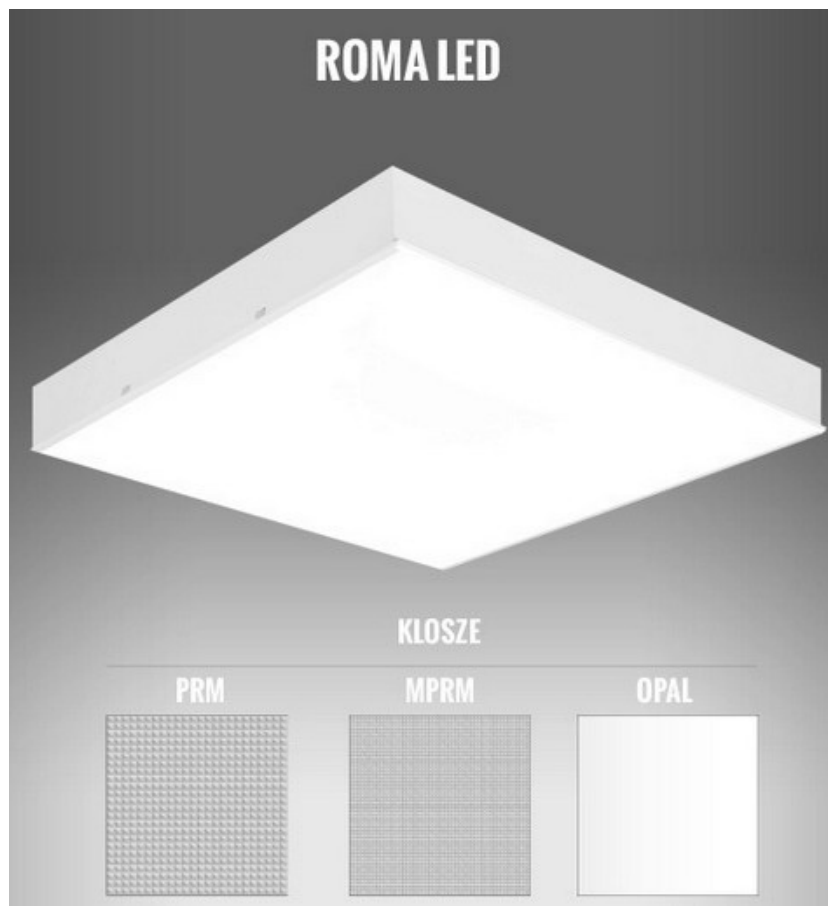

Roma Ip54 Led 1200x300 43w 4520lm 840 Opal Biały Std

Kod ElektriKo: 91463 Kod PXF: CF002.1111.840.A000 / PX3715374

UWAGA: Zdjęcie poglądowe dla całej rodziny produktów.

Dane techniczne:

- Info **300x1200**
- Strumień świetlny oprawy **4520 lm**
- Temperatura barwowa **4000K**
- Waga **5,40 kg**
- Moc oprawy **43 W**
- Info **300x1200**
- Strumień świetlny oprawy **4520 lm**
- Temperatura barwowa **4000K**
- Waga **5,40 kg**
- Moc oprawy **43 W**
- Rodzaj montażu **Do sufitu podwieszanego**
- Materiał obudowy **Blacha stalowa**
- Materiał klosza **Tworzywo sztuczne opalizowane/matowe**
- Kolor klosza/pokrywy **Biały**
- Raster / przesłona **OPAL**
- Źródło światła **LED**

Seria opraw pomieszczeń, w których wymagana jest podwyższona szczelność. Wersja na źródła światła LED z kloszem OPAL. Oprawa przeznaczona do instalacji w sufitach 600x600 o widocznej konstrukcji nośnej.

Wykonanie: Obudowa z blachy stalowej malowanej elektrostacyjnie (w standardzie kolor biały), klosz OPAL z poliwęglanu

Montaż: w sufitach podwieszanych 600x600 o widocznej konstrukcji nośnej

Kategoria oprawy: oprawa szczelna do pomieszczeń czystych

	L	W	H
PX3715350	595	595	80
PX3715358	595	595	80
PX3715366	295	1195	80
PX3715374	295	1195	80

L - Długość

W - Szerokość

H - Wysokość / głębokość

UWAGA: Zdjęcie poglądowe dla całej rodziny produktów.

UWAGA: Zdjęcie poglądowe dla całej rodziny produktów.