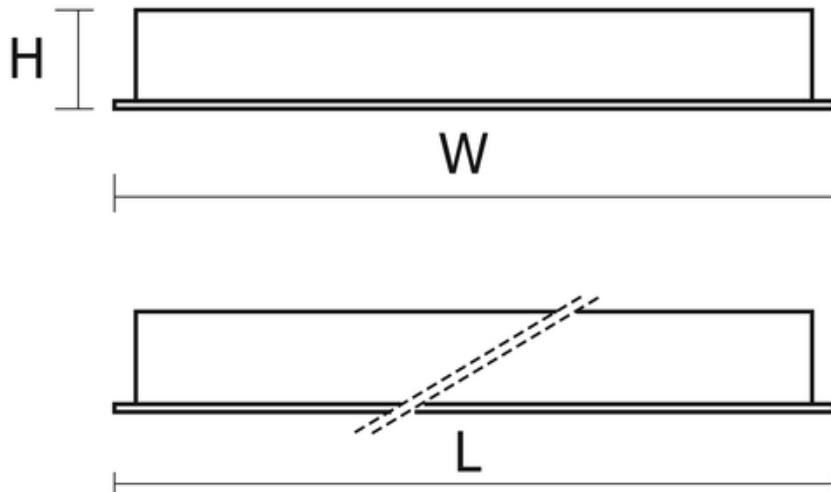

- Liczba źródeł światła **1**
- Napięcie znamionowe **230 V**
- Rodzaj LED **5630**
- Zawiera źródło światła **Tak**
- Rodzaj osprzętu **Zasilacz**
- Kolor **Biały**
- Zakres temperatur pracy **0 ... 35 °C**
- Barwa światła **Biała**
- Wskaźnik oddawania barw **83**
- Klasa oprawy **I**
- Podział światła **Szerokostrumieniowy**
- Rozsył światła **DI**
- Degradacja diod LED **B10**
- Spadek strumienia świetlnego w czasie **L80**
- Żywotność diod LED > **54000 h**
- MacAdam **SDCM 3**
- LLMF - poziom strumienia początkowego po czasie 60 000h **89 %**
- Klasa ochronności **I**
- Stopień ochrony (IP) **IP54**
- CE **Tak**
- Klasa energetyczna **A++**
- Klasa przeciwpożarowa „F z dachem” **Tak**
- Stopień ochrony od góry (IP) **IP20**

Seria opraw pomieszczeń, w których wymagana jest podwyższona szczelność. Wersja na źródła światła LED z kloszem OPAL. Oprawa przeznaczona do instalacji w sufitach 600x600 o widocznej konstrukcji nośnej.

Wykonanie: Obudowa z blachy stalowej malowanej elektrostacyjnie (w standardzie kolor biały), klosz OPAL z poliwęglanu

Montaż: w sufitach podwieszanych 600x600 o widocznej konstrukcji nośnej

Kategoria oprawy: oprawa szczelna do pomieszczeń czystych

	L	W	H
PX3715350	595	595	80
PX3715358	595	595	80
PX3715366	295	1195	80
PX3715374	295	1195	80

L - Długość

W - Szerokość

H - Wysokość / głębokość

UWAGA: Zdjęcie poglądowe dla całej rodziny produktów.

UWAGA: Zdjęcie poglądowe dla całej rodziny produktów.