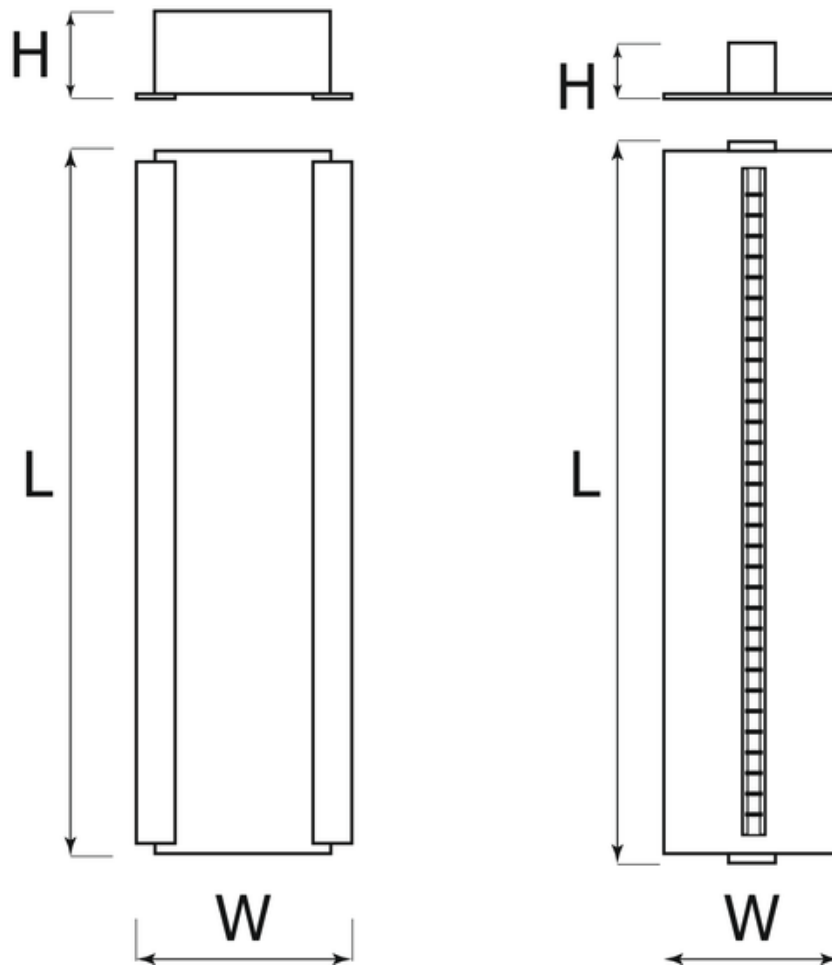

Wykonanie: obudowa ze blachy stalowej malowanej elektrostatycznie (w standardzie kolor biały), raster paraboliczny (PAR) z płytą mikropryzmatyczną (MPRM) lub klosz opal (OPAL) z poliwęglanu

Montaż: sufitach podwieszanych 600x600 o widocznej konstrukcji nośnej. Oprawę należy montować w połączeniu z istniejącymi płytami stropu, które nie wchodzą w zakres zamówienia.

L - Długość

W - Szerokość

H - Wysokość / głębokość

C - Długość wbudowania

D - Szerokość wbudowania

E - Głębokość wbudowania

UWAGA: Zdjęcie poglądowe dla całej rodziny produktów.

UWAGA: Zdjęcie poglądowe dla całej rodziny produktów.