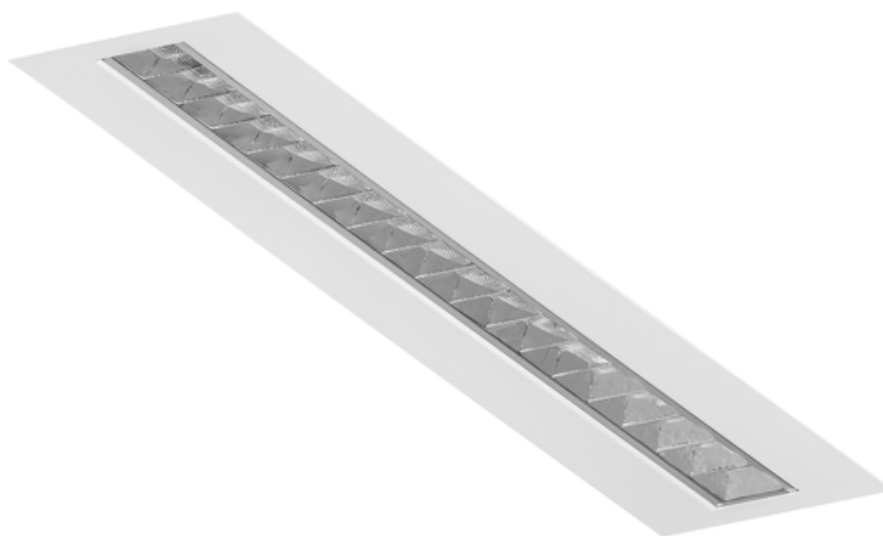

Simple Led 1195x134 60w 6600lm 840 Opal Biały Std

Kod ElektriKo: 91654 Kod PXF: CH005.1111.840.A000 / PX2066050

UWAGA: Zdjęcie poglądowe dla całej rodziny produktów.

Dane techniczne:

- Info **OPAL 1200**
- Strumień świetlny oprawy **6600 lm**
- Temperatura barwowa **4000K**
- Waga **4,00 kg**
- Moc oprawy **60 W**
- Raster / przesłona **OPAL**
- Info **OPAL 1200**
- Strumień świetlny oprawy **6600 lm**
- Temperatura barwowa **4000K**
- Waga **4,00 kg**
- Moc oprawy **60 W**
- Raster / przesłona **OPAL**
- Rodzaj montażu **Wbudowany**
- Materiał obudowy **Blacha stalowa**
- Odbłyśnik **Wysoki połysk**
- Kolor klosza/pokrywy **Brak**

- Źródło światła **LED**
- Liczba źródeł światła **1**
- Napięcie znamionowe **230 V**
- Rodzaj LED **5630**
- Zawiera źródło światła **Tak**
- Rodzaj osprzętu **Zasilacz**
- Kolor **Biały**
- Barwa światła **Biała**
- Wskaźnik oddawania barw **80**
- Klasa oprawy **I**
- Rozsył światła **DI**
- Klasa ochronności **I**
- Stopień ochrony (IP) **IP40**
- CE **Tak**
- Klasa energetyczna **A+**

Oprawa oświetleniowa o uniwersalnym zastosowaniu we wszystkich typach pomieszczeń biurowych tj. korytarze, sale konferencyjne, pomieszczenia z komputerami. Simple LED została wykonana w wersji z rastrem parabolicznym (PAR) oraz z kloszem opal (OPAL). Produkt wyposażono w zasilacze o współczynniku mocy $\cos \varphi > 0,95$. Możliwość sterowania oświetleniem DALI - na zapytanie.

Wykonanie: obudowa ze blachy stalowej malowanej elektrostatycznie (w standardzie kolor biały), raster paraboliczny (PAR) z płytą mikropryzmatyczną (MPRM) lub klosz opal (OPAL) z poliwęglanu

Montaż: sufitach podwieszanych 600x600 o widocznej konstrukcji nośnej. Oprawę należy montować w połączeniu z istniejącymi płytami stropu, które nie wchodzą w zakres zamówienia.