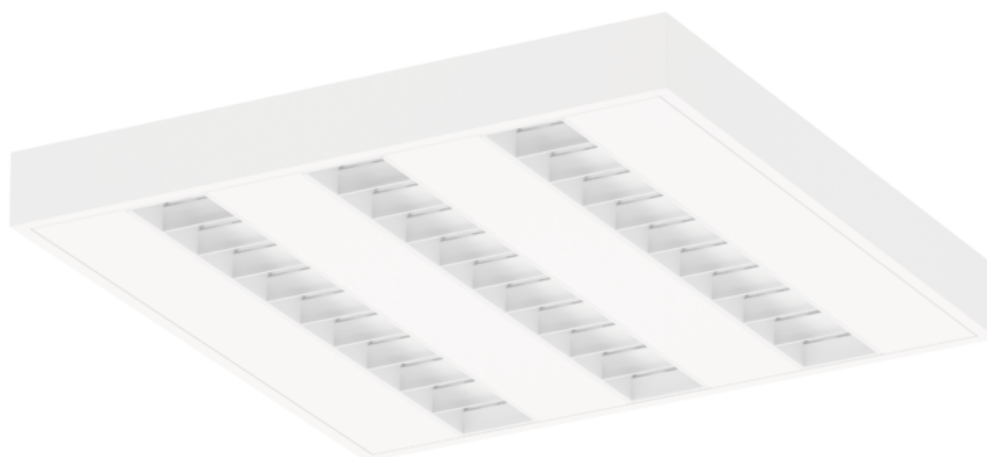

Oprawa Torino Led 1175x125 32w 3340lm 830 Par Biały Std

Kod ElektriKo: 91673 Kod PXF: CO005.1133.830.A000 / PX4087139

Dane techniczne:

- Info **1x**
- Strumień świetlny oprawy **3340 lm**
- Temperatura barwowa **3000K**
- Waga **2,30 kg**
- Moc oprawy **32 W**
- Raster / przesłona **PAR-S**
- Moduły LED **1x**
- Info **1x**
- Strumień świetlny oprawy **3340 lm**

- Temperatura barwowa **3000K**
- Waga **2,30 kg**
- Moc oprawy **32 W**
- Raster / przesłona **PAR-S**
- Moduły LED **1x**
- Rodzaj montażu **Powierzchniowy**
- Materiał obudowy **Blacha stalowa**
- Odbłyśnik **Brak**
- Źródło światła **LED**
- Liczba źródeł światła **1**
- Napięcie znamionowe **230 V**
- Zawiera źródło światła **Tak**
- Rodzaj osprzętu **Zasilacz**
- Kolor **Biały**
- Barwa światła **Biała**
- Wskaźnik oddawania barw **89**
- Klasa oprawy **I**
- Rozsył światła **DI**
- Klasa ochronności **I**
- Stopień ochrony (IP) **IP20**
- CE **Tak**
- Klasa energetyczna **A++**
- Klasa przeciwpożarowa „F z dachem” **Tak**

Oprawa TORINO LED charakteryzuje się wysokimi parametrami świetlnymi, szybkim montażem i równomierną luminancją na powierzchni klosza.

Dostępne są wersje TORINO MINI LED - 335x335 mm

Wykonanie: obudowa z blachy stalowej malowanej elektrostatycznie w kolorze białym. Klosz mleczny OPAL, pryzmatyczny PRM oraz mikropryzmatyczny MPRM