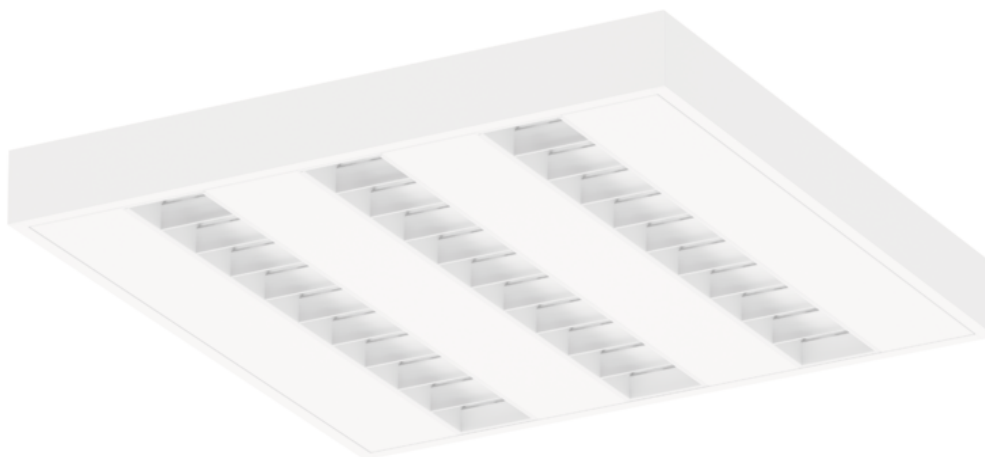

Oprawa Torino Led 600x600 32w 3200lm 830 Par Biały Std

Kod ElektriKo: 91675 Kod PXF: CO006.1133.830.A000 / PX4087125

Dane techniczne:

- Info **2x**
- Strumień świetlny oprawy **3200 lm**
- Temperatura barwowa **3000K**
- Waga **4,30 kg**
- Moc oprawy **32 W**
- Raster / przesłona **PAR-S**
- Moduły LED **2x**
- Info **2x**
- Strumień świetlny oprawy **3200 lm**

- Temperatura barwowa **3000K**
- Waga **4,30 kg**
- Moc oprawy **32 W**
- Raster / przesłona **PAR-S**
- Moduły LED **2x**
- Rodzaj montażu **Powierzchniowy**
- Materiał obudowy **Blacha stalowa**
- Odbłyśnik **Brak**
- Źródło światła **LED**
- Liczba źródeł światła **1**
- Napięcie znamionowe **230 V**
- Zawiera źródło światła **Tak**
- Rodzaj osprzętu **Zasilacz**
- Kolor **Biały**
- Barwa światła **Biała**
- Wskaźnik oddawania barw **89**
- Klasa oprawy **I**
- Rozsył światła **DI**
- Klasa ochronności **I**
- Stopień ochrony (IP) **IP20**
- CE **Tak**
- Klasa energetyczna **A++**
- Klasa przeciwpożarowa „F z dachem” **Tak**

Oprawa TORINO LED charakteryzuje się wysokimi parametrami świetlnymi, szybkim montażem i równomierną luminancją na powierzchni klosza.

Dostępne są wersje TORINO MINI LED - 335x335 mm

Wykonanie: obudowa z blachy stalowej malowanej elektrostatycznie w kolorze białym. Klosz mleczny OPAL, pryzmatyczny PRM oraz mikropryzmatyczny MPRM