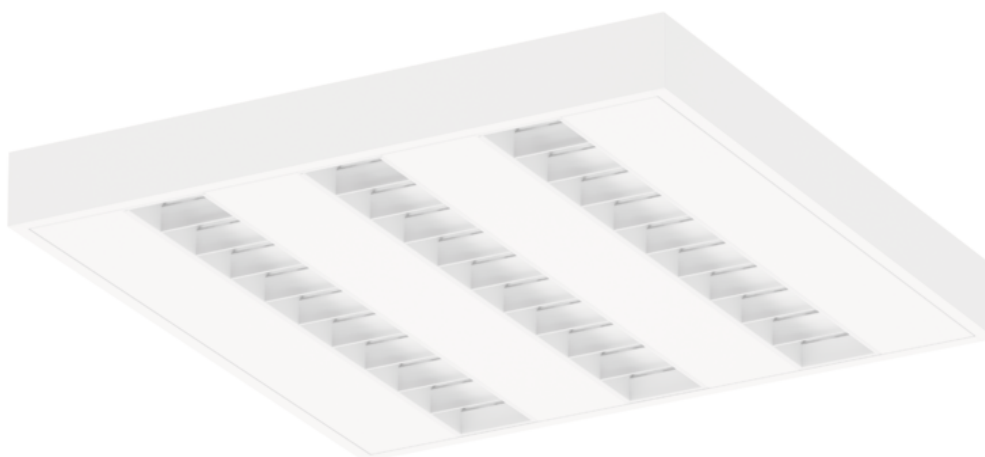

Oprawa Torino Led 600x600 47w 4800lm 830 Par Biały Std

Kod ElektriKo: 91677 Kod PXF: CO007.1133.830.A000 / PX4087111

Dane techniczne:

- Info **3x**
- Strumień świetlny oprawy **4800 lm**
- Temperatura barwowa **3000K**
- Waga **4,30 kg**
- Moc oprawy **47 W**
- Raster / przesłona **PAR-S**
- Moduły LED **3x**
- Info **3x**
- Strumień świetlny oprawy **4800 lm**

- Temperatura barwowa **3000K**
- Waga **4,30 kg**
- Moc oprawy **47 W**
- Raster / przesłona **PAR-S**
- Moduły LED **3x**
- Rodzaj montażu **Powierzchniowy**
- Materiał obudowy **Blacha stalowa**
- Odbłyśnik **Brak**
- Źródło światła **LED**
- Liczba źródeł światła **1**
- Napięcie znamionowe **230 V**
- Zawiera źródło światła **Tak**
- Rodzaj osprzętu **Zasilacz**
- Kolor **Biały**
- Barwa światła **Biała**
- Wskaźnik oddawania barw **89**
- Klasa oprawy **I**
- Rozsył światła **DI**
- Klasa ochronności **I**
- Stopień ochrony (IP) **IP20**
- CE **Tak**
- Klasa energetyczna **A++**
- Klasa przeciwpożarowa „F z dachem” **Tak**

Oprawa TORINO LED charakteryzuje się wysokimi parametrami świetlnymi, szybkim montażem i równomierną luminancją na powierzchni klosza.

Dostępne są wersje TORINO MINI LED - 335x335 mm

Wykonanie: obudowa z blachy stalowej malowanej elektrostatycznie w kolorze białym. Klosz mleczny OPAL, pryzmatyczny PRM oraz mikropryzmatyczny MPRM