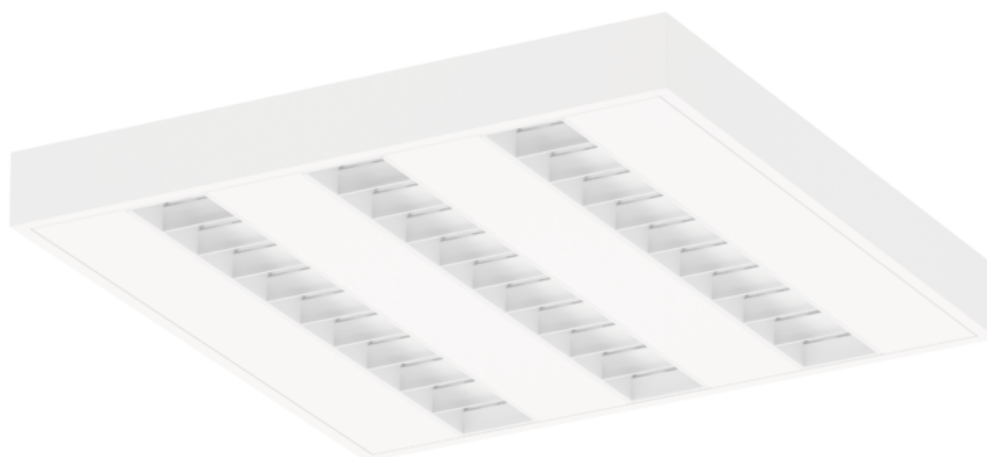

Oprawa Torino Led 600x600 47w 4900lm 840 Par Biały Std

Kod ElektriKo: 91678 Kod PXF: CO007.1133.840.A000 / PX4087118

Dane techniczne:

- Info **3x**
- Strumień świetlny oprawy **4900 lm**
- Temperatura barwowa **4000K**
- Waga **4,30 kg**
- Moc oprawy **47 W**
- Raster / przesłona **PAR-S**
- Moduły LED **3x**
- Info **3x**
- Strumień świetlny oprawy **4900 lm**

- Temperatura barwowa **4000K**
- Waga **4,30 kg**
- Moc oprawy **47 W**
- Raster / przesłona **PAR-S**
- Moduły LED **3x**
- Rodzaj montażu **Powierzchniowy**
- Materiał obudowy **Blacha stalowa**
- Odbłyśnik **Brak**
- Źródło światła **LED**
- Liczba źródeł światła **1**
- Napięcie znamionowe **230 V**
- Zawiera źródło światła **Tak**
- Rodzaj osprzętu **Zasilacz**
- Kolor **Biały**
- Barwa światła **Biała**
- Wskaźnik oddawania barw **89**
- Klasa oprawy **I**
- Rozsył światła **DI**
- Klasa ochronności **I**
- Stopień ochrony (IP) **IP20**
- CE **Tak**
- Klasa energetyczna **A++**
- Klasa przeciwpożarowa „F z dachem” **Tak**

Oprawa TORINO LED charakteryzuje się wysokimi parametrami świetlnymi, szybkim montażem i równomierną luminancją na powierzchni klosza.

Dostępne są wersje TORINO MINI LED - 335x335 mm

Wykonanie: obudowa z blachy stalowej malowanej elektrostatycznie w kolorze białym. Klosz mleczny OPAL, pryzmatyczny PRM oraz mikropryzmatyczny MPRM