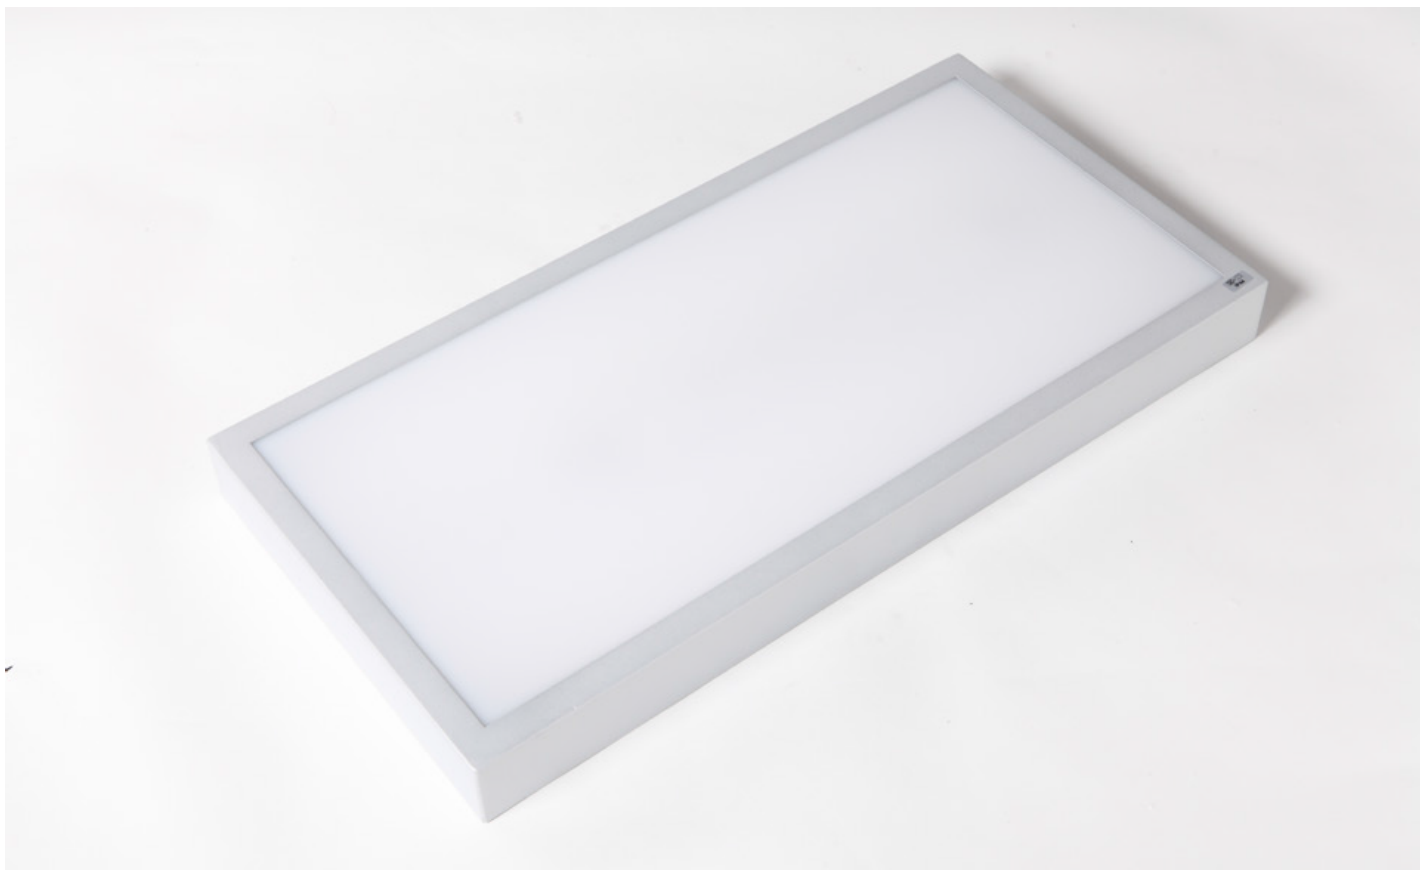

# Rubin Look LED 2600LM MICRO-LINE E IP44 34 830 / 600X300

Kod ElektriKo: 91719 Kod Luxiona: RUBIN LOOK LED 2600LM MICRO-LINE E IP44 34 830 / 600X300

## Dane techniczne:

- Napięcie zasilania **230V**
- Źródło światła **LED**
- Stopień ochrony IP **IP44**

Oprawa przeznaczona do montażu nastropowego, do źródeł LED. Kaseton oprawy wykonany z blachy stalowej, lakierowanej proszkowo. Oprawa rekomendowana do: sal chorych, łazienek komunikacji szpitalnej. Akcesoria: elektroniczne układy stabilizująco-zapłonowe z możliwością regulacji strumienia świetlnego.