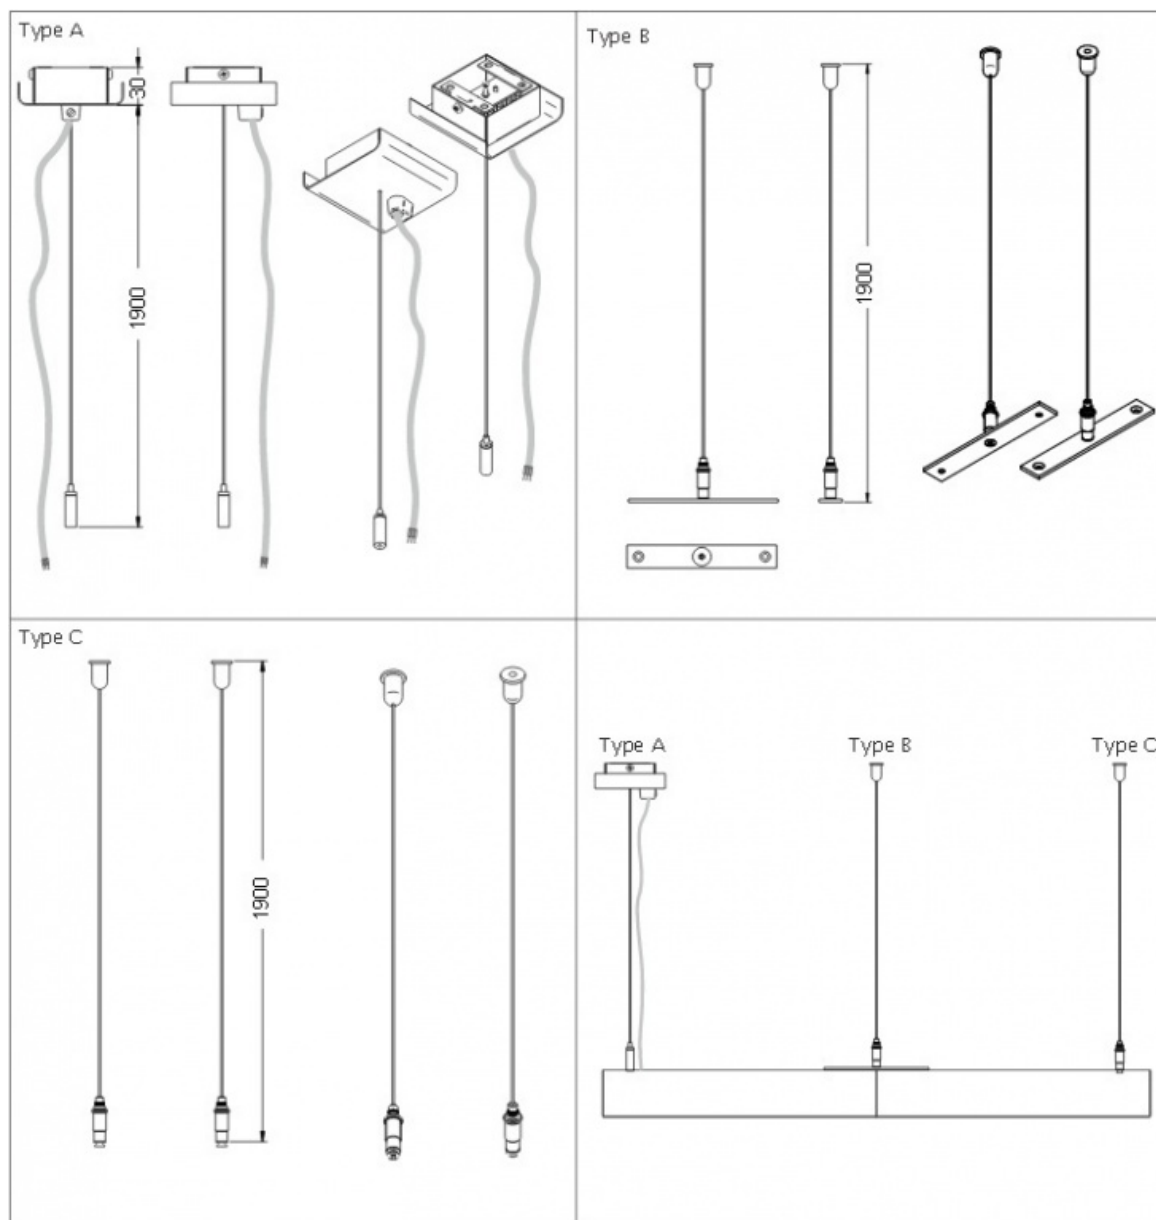

X-LINE ZAWIESIE NASTROPOWE 24 DŁUGOŚĆ 1,6M BEZ PRZEWODU 1-PUNKT

Kod ElektriKo: 91725 Kod Luxiona: 6E1-600XLN1P

UWAGA: Zdjęcie poglądowe dla całej rodziny produktów.