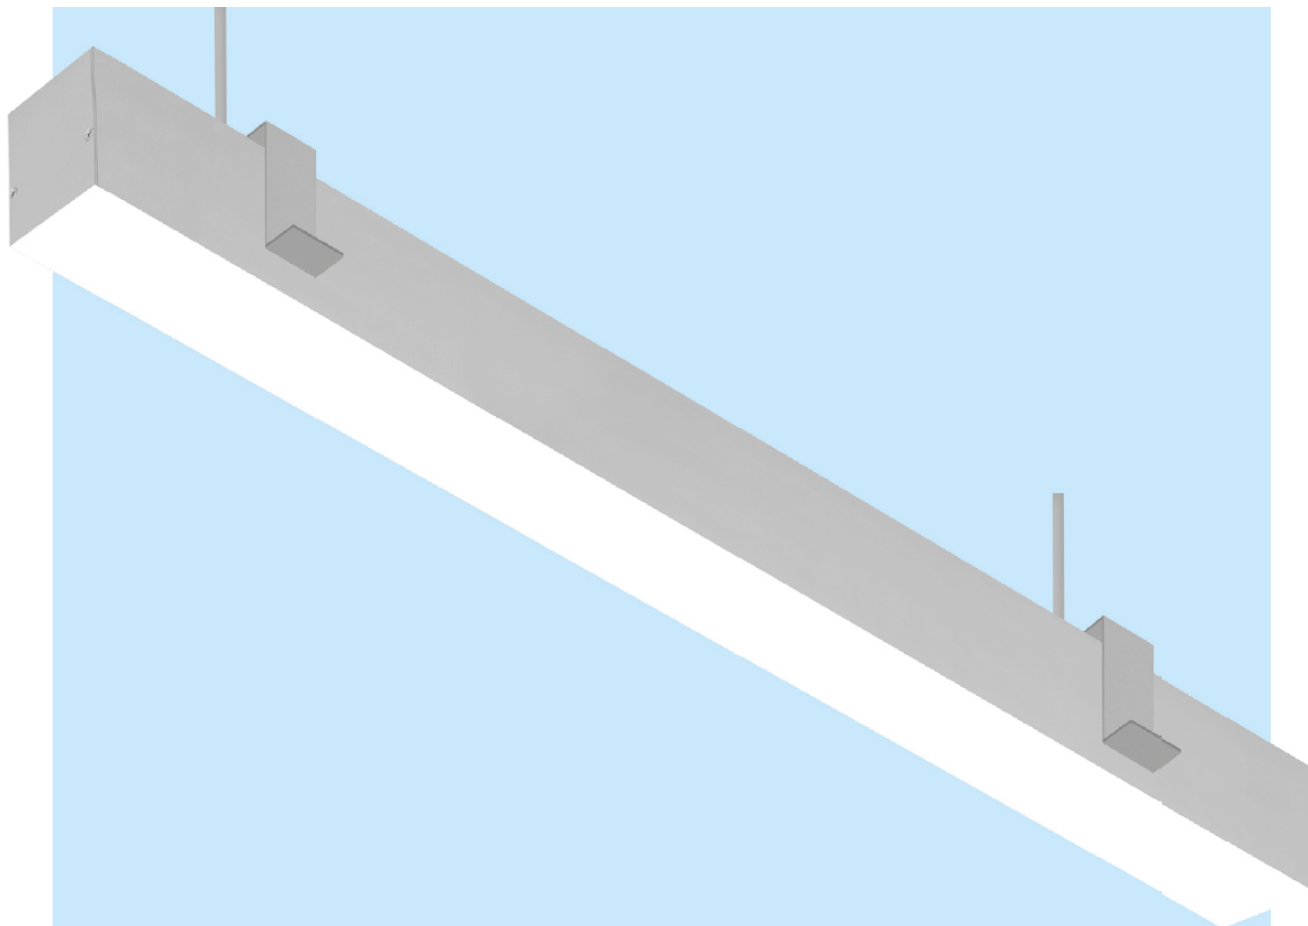

Oprawa systemowa Sigma Ii Gk Trimless Led 1625 36w 4340lm 830 Opal Biały Std

Kod ElektriKo: 91864 Kod PXF: AW003.1111.830.A000 / Px4041229

Dane techniczne:

- Moc **36 W**
- Skuteczność świetlna [lm/W] **112 lm/W**
- Strumień świetlny lampy [lm] **4040 lm**
- Barwa światła **3000 K**
- Waga kg **3,6kg**
- Moc **36 W**
- Skuteczność świetlna [lm/W] **112 lm/W**
- Strumień świetlny lampy [lm] **4040 lm**
- Barwa światła **3000 K**
- Waga kg **3,6kg**

Wykonanie: profil aluminiowy bezramkowy malowany elektrostatycznie

(w standardzie kolor szary), klosz OPAL z PMMA.

Montaż: do wpuszczenia w sufit gipsowo-kartonowy G/K

Akcesoria: końcówki, łącznik liniowy niewidoczny