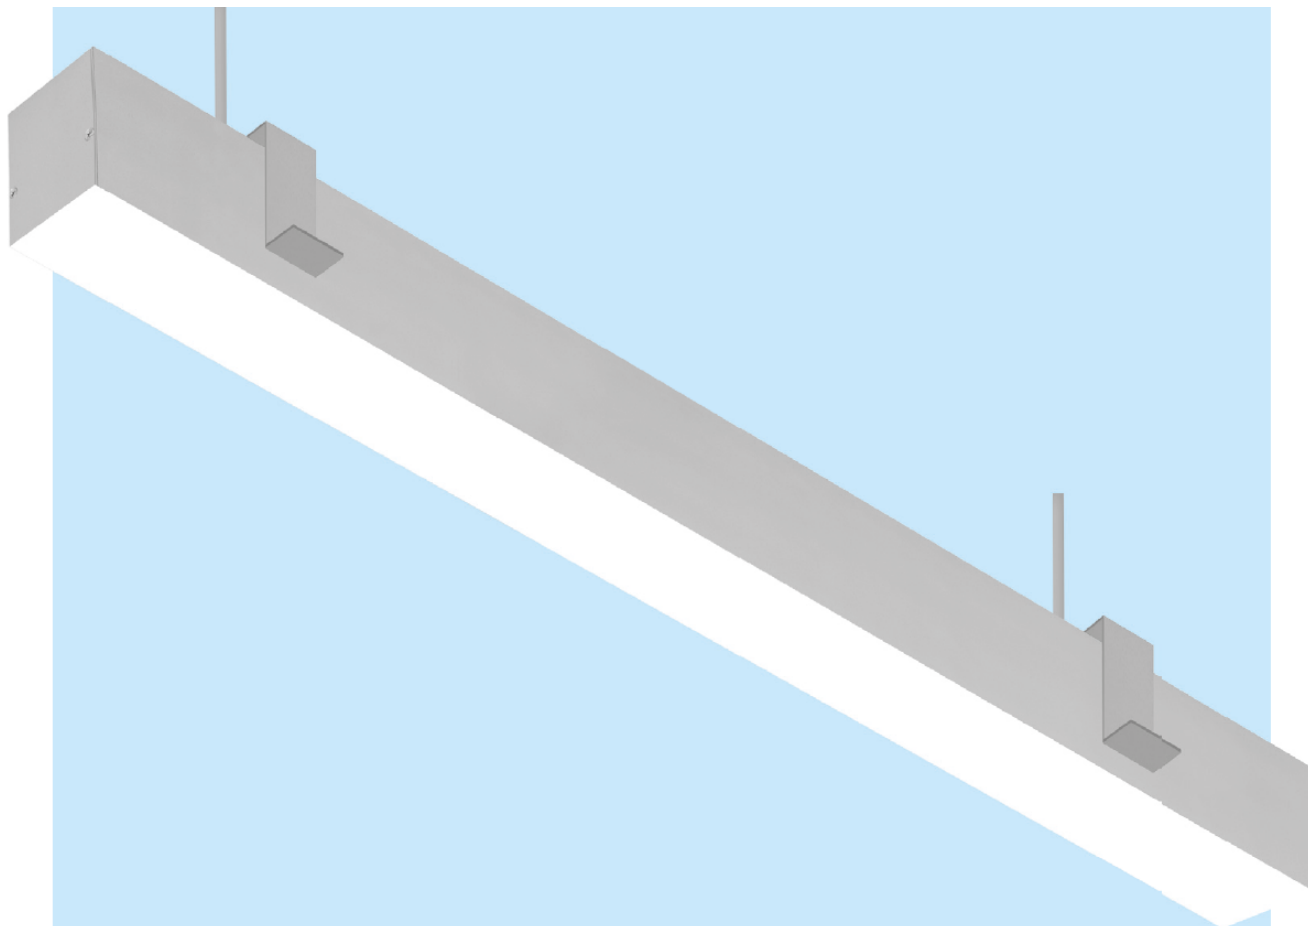

Oprawa systemowa Sigma Ii Gk Trimless Led 1625 36w 4425lm 840 Opal Biały Std

Kod ElektriKo: 91865 Kod PXF: AW003.1111.840.A000 / Px4041236

Dane techniczne:

- Moc **36 W**
- Skuteczność świetlna [lm/W] **114 lm/W**
- Strumień świetlny lampy [lm] **4120 lm**
- Barwa światła **4000 K**
- Waga kg **3,6kg**
- Moc **36 W**
- Skuteczność świetlna [lm/W] **114 lm/W**
- Strumień świetlny lampy [lm] **4120 lm**
- Barwa światła **4000 K**
- Waga kg **3,6kg**

Wykonanie: profil aluminiowy bezramkowy malowany elektrostatycznie

(w standardzie kolor szary), klosz OPAL z PMMA.

Montaż: do wpuszczenia w sufit gipsowo-kartonowy G/K

Akcesoria: końcówki, łącznik liniowy niewidoczny