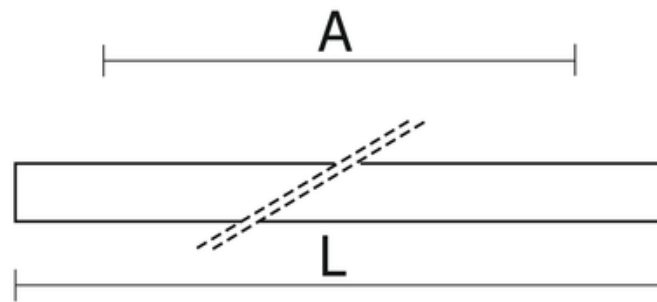

UWAGA: Zdjęcie poglądowe dla całej rodziny produktów.