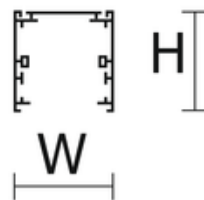

**Wykonanie:** Profil aluminiowy malowany elektrostatycznie (w standardzie kolor szary), klosze OPAL, MPRM.

**Montaż:** Nastropowy, zwieszany, ścienny.

**Akcesoria:** Łącznik (liniowy, 90° , T, X, Y, ścienny, sufitowy), zawieszania (zwykłe, elektryczne), końcówki.

L - Długość

W - Szerokość

H - Wysokość / głębokość

**UWAGA:** Zdjęcie poglądowe dla całej rodziny produktów.