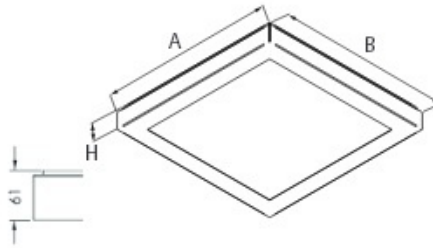

Dane techniczne:

- Napięcie zasilania **230V**
- Źródło światła **LED**
- Stopień ochrony IP **IP44**

Oprawa przeznaczona do montażu nastropowego, do źródeł LED. Kaseton oprawy wykonany z blachy stalowej, lakierowanej proszkowo. Oprawa rekomendowana do: sal chorych, łazienek komunikacji szpitalnej. Akcesoria: elektroniczne układy stabilizująco-zapłonowe z możliwością regulacji strumienia świetlnego.

Rubin LOOK LED IP44

RUBIN LOOK LED 3300lm 25W MICRO-PRM E IP44

Wymiary / Dimensions / Размеры

| Φ [mm] | A (mm) | B (mm) | H (mm) |
|--------|--------|--------|--------|
| 2000 | 400 | 400 | 61 |
| 2600 | 400 | 400 | 61 |
| 2600 | 620 | 325 | 61 |
| 3300 | 400 | 400 | 61 |
| 3900 | 620 | 325 | 61 |
| 4400 | 400 | 400 | 61 |
| 4400 | 620 | 325 | 61 |
| 5200 | 620 | 625 | 61 |
| 5200 | 1220 | 325 | 61 |
| 6600 | 620 | 625 | 61 |
| 8800 | 620 | 625 | 61 |
| 8800 | 1220 | 325 | 61 |