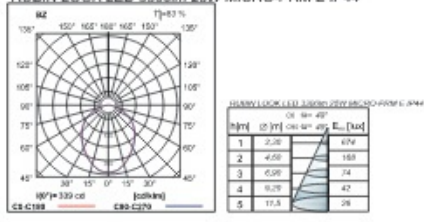

Rubin LOOK LED IP44

RUBIN LOOK LED 3300lm 25W MICRO-PRM E IP44

Wymiary / Dimensions / Размеры

| Φ [mm] | A (mm) | B (mm) | H (mm) |
|--------|--------|--------|--------|
| 2000 | 400 | 400 | 61 |
| 2600 | 400 | 400 | 61 |
| 2600 | 620 | 325 | 61 |
| 3300 | 400 | 400 | 61 |
| 3900 | 620 | 325 | 61 |
| 4400 | 400 | 400 | 61 |
| 4400 | 620 | 325 | 61 |
| 5200 | 620 | 625 | 61 |
| 5200 | 1220 | 325 | 61 |
| 6600 | 620 | 625 | 61 |
| 8800 | 620 | 625 | 61 |
| 8800 | 1220 | 325 | 61 |