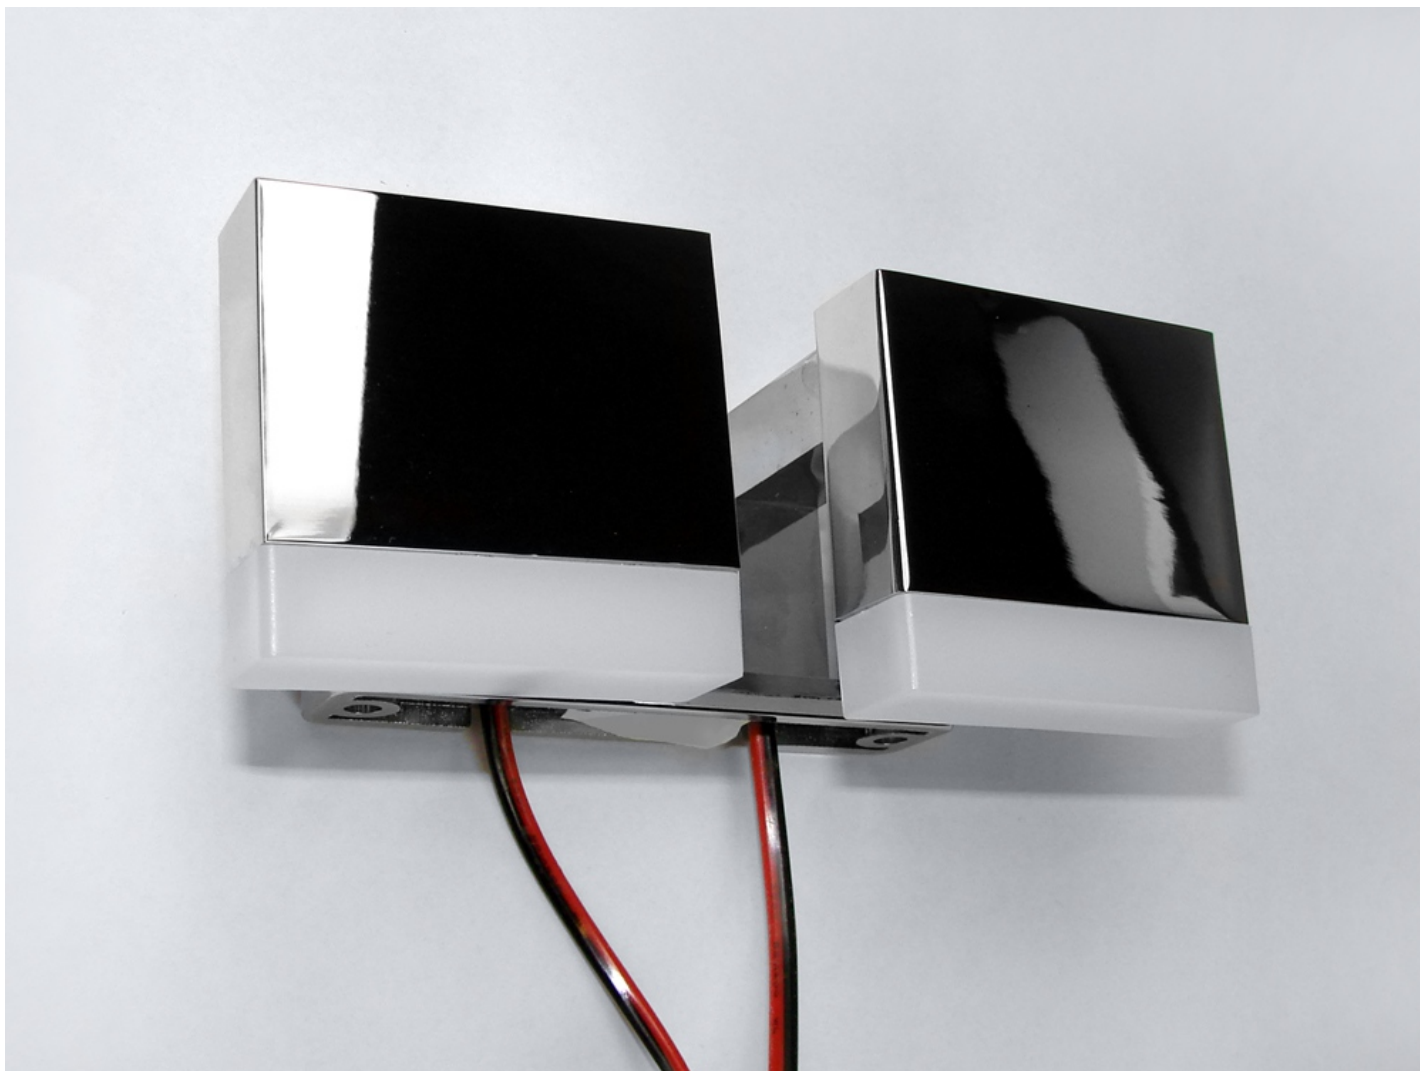

Lampa łazienkowa Led Pruda 6w Ww 120x54x48

Kod ElektriKo: 91991 Kod Bowi: 263

Dane techniczne:

- Wymiary 120x54x48
- Moc [W] 6W
- Wymiary 120x54x48
- Moc [W] 6W

Lampa łazienkowa